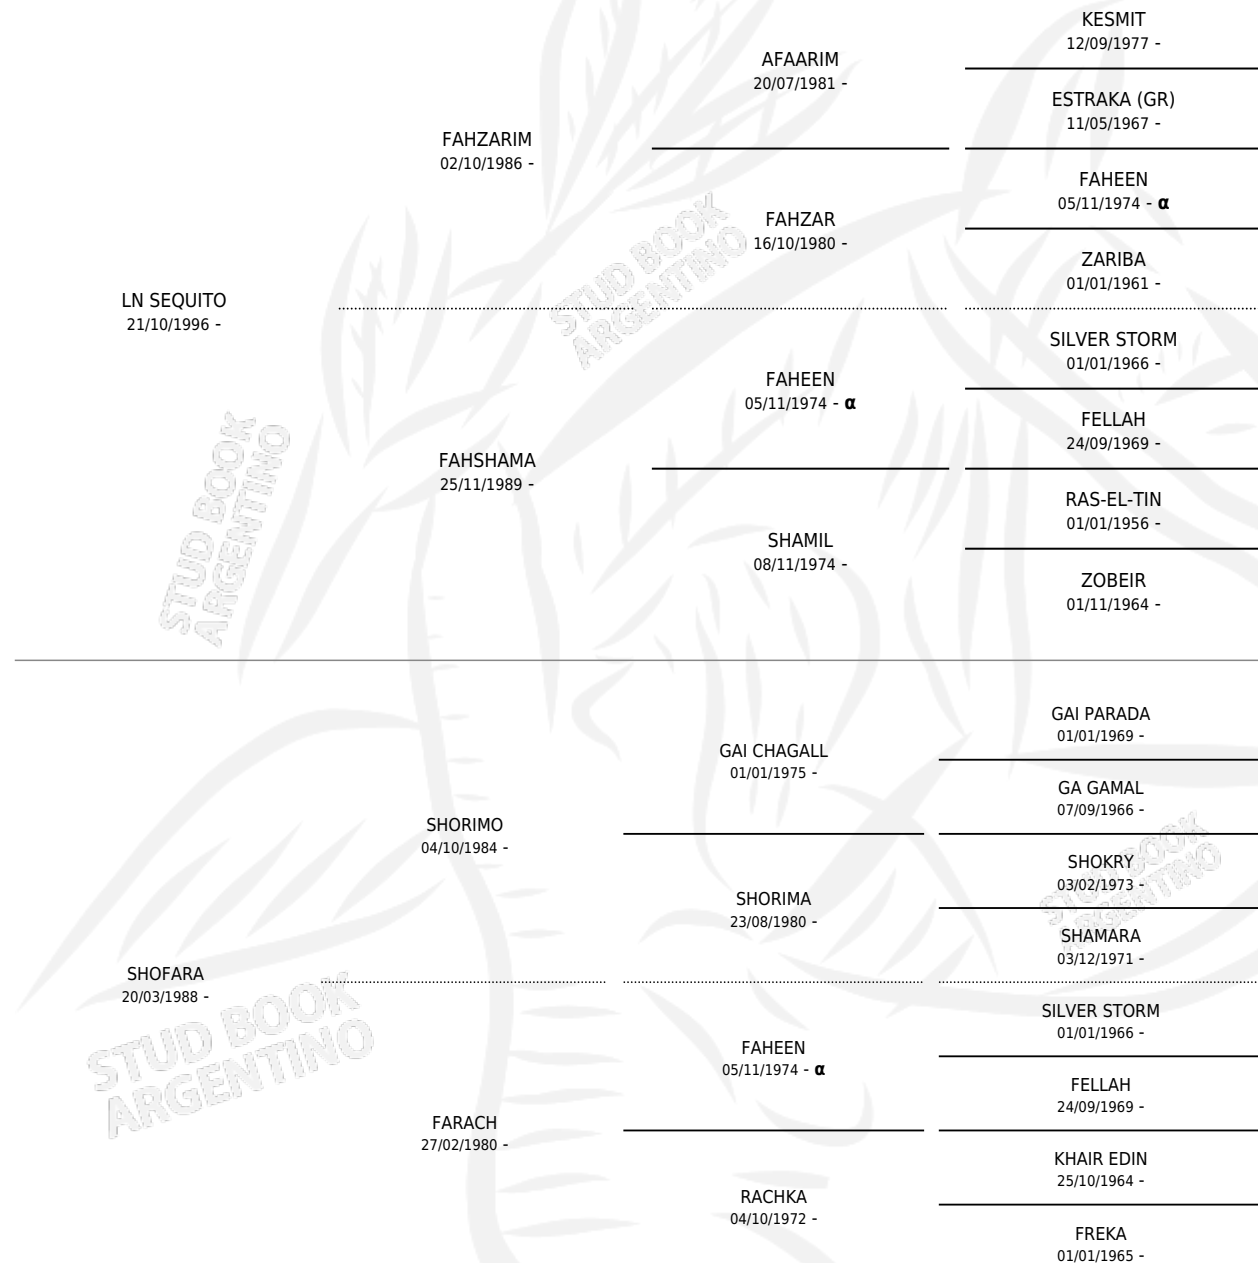

LN PAMELITA

por LN SEQUITO y SHOFARA por SHORIMO

Argentina · Hembra · Tordillo · AP · 01/12/2006
Familia · Volumen 39

ESTADO

| | |
|------------------------------|---|
| TIPIFICACIÓN SANGUÍNEA | X |
| TIPIFICACIÓN POR ADN | ✓ |
| PASAPORTE | ✓ |
| IDENTIFICACIÓN POR MICROCHIP | X |
| REPRODUCTOR | ✓ |

Lugar de nacimiento: Don Pedro

Criador: Don Pedro

~

HIJOS

| | MACHOS | HEMBRAS |
|-----------------|--------|---------|
| 5 NACIERON | 3 | 2 |
| SIN ACTUACIONES | | |

PEDIGREE

INBREEDING : α

S

cimientos 5 / Efectividad 50.00%

| PADRILLO | PRODUCTO | CRIADOR | 1ER SERVICIO | ÚLTIMO SERVICIO |
|--------------------|----------------------------------|----------|--------------|-----------------|
| LO MAJID | ∅ | | 14/09/2022 | 23/10/2022 |
| LN PAMELITA | LO DIMA (H A, 04/09/2022) | LAS OLAS | 20/10/2021 | 20/11/2021 |
| LO MAJID | LO LUTFI (M A, 15/10/2021) | LAS OLAS | 18/10/2020 | 18/11/2020 |
| LO MAJID | LO POPPY CHICA (H A, 10/10/2020) | LAS OLAS | 10/12/2019 | 30/12/2019 |
| LO HASSAN | ∅ | | 01/11/2016 | 31/12/2016 |
| LO HASSAN | ∅ | | 01/10/2015 | 31/12/2015 |
| AM SAAM | ∅ | | 01/10/2014 | 31/12/2014 |
| AM SAAM | ∅ | | 01/01/2014 | 28/02/2014 |
| AM SAAM | LO SHAKIL (M A, 25/11/2013) | LAS OLAS | 10/12/2012 | 30/12/2012 |
| AL CONQUISTADOR | LO HASSAN (M T, 10/12/2012) | LAS OLAS | 10/01/2012 | 14/01/2012 |