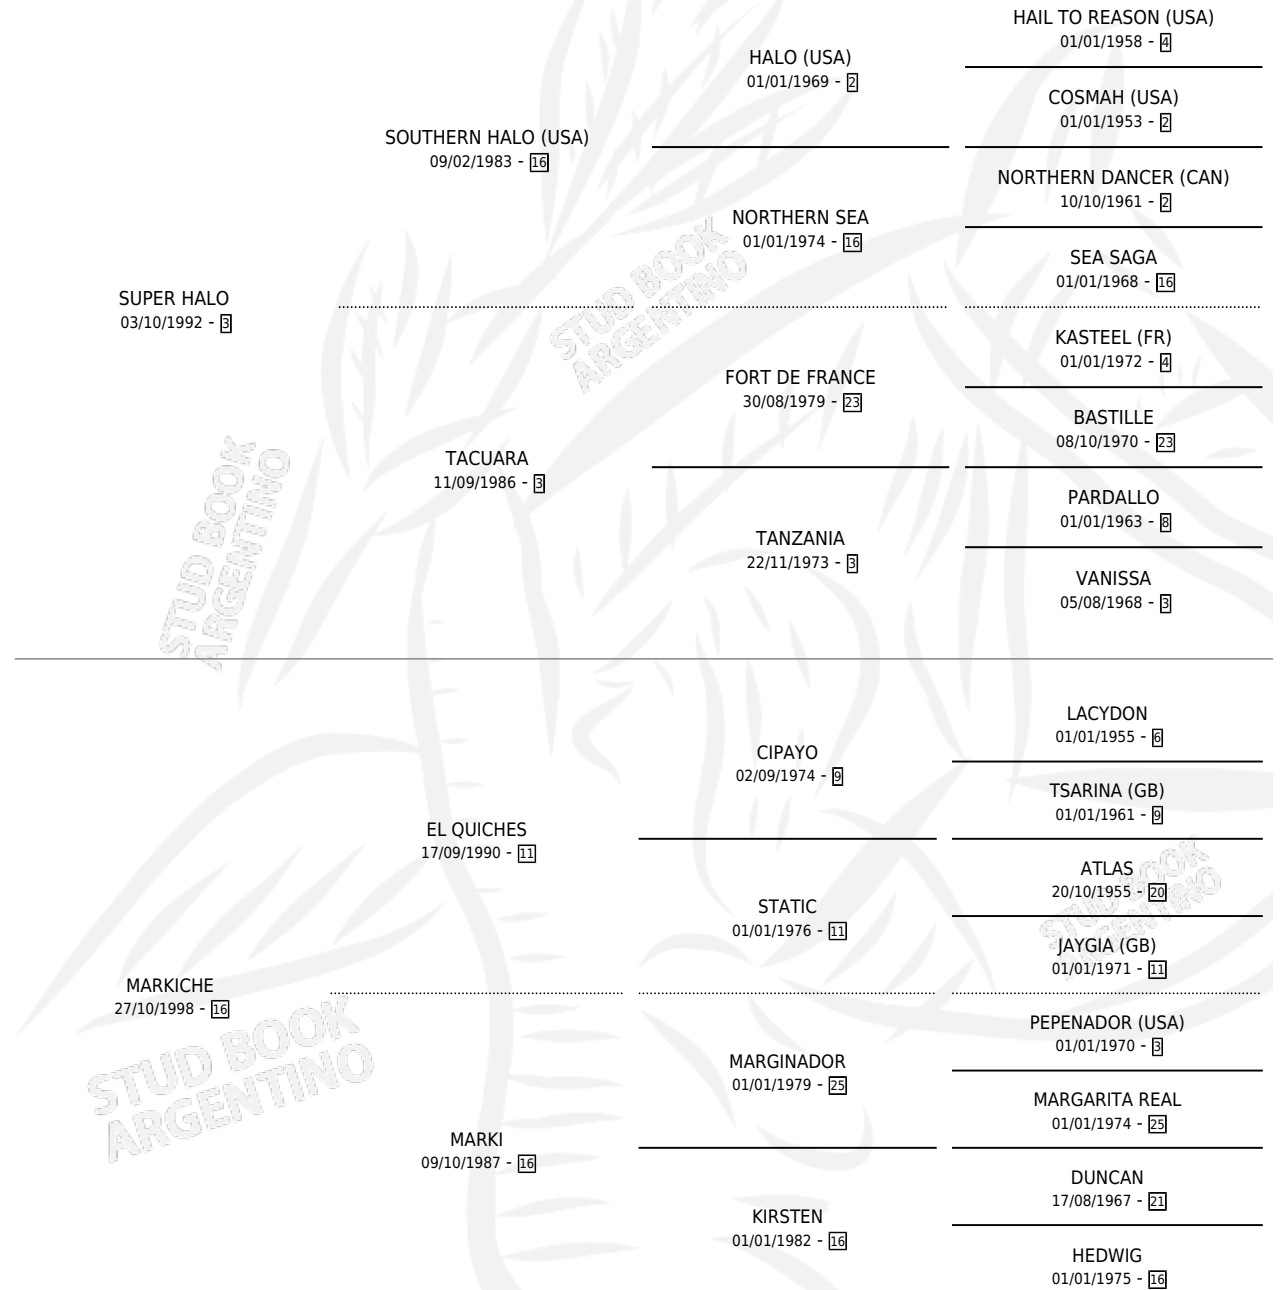

CAICA HALO

por SUPER HALO y MARKICHE por EL QUICHES

Argentina · Macho · Alazan · SP · 04/11/2006
Familia 16-e · Volumen 39

ESTADO

TIPIFICACIÓN SANGUÍNEA	X
TIPIFICACIÓN POR ADN	✓
PASAPORTE	✓
IDENTIFICACIÓN POR MICROCHIP	X
REPRODUCTOR	X

Lugar de nacimiento: El Colonial

Criador: El Colonial

PEDIGREE