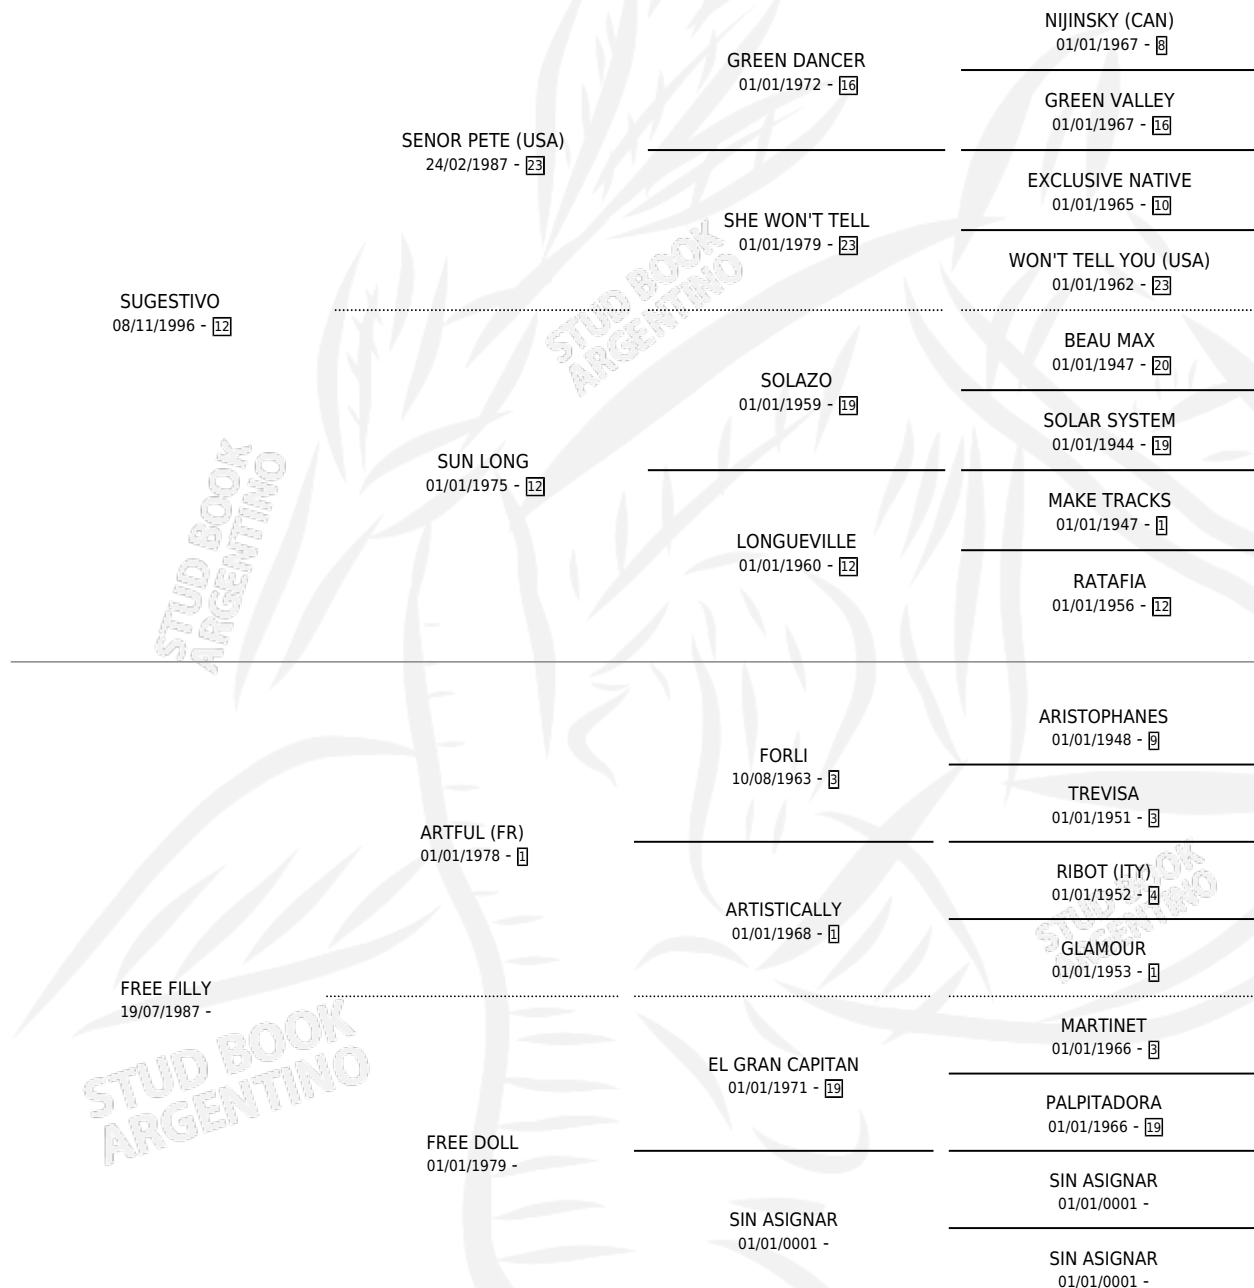

FREE SUGESTIVO

por SUGESTIVO y FREE FILLY por ARTFUL (FR)

Argentina · Macho · Alazan · SP · 20/11/2006
Familia · Volumen 39

ESTADO

TIPIFICACIÓN SANGUÍNEA	X
TIPIFICACIÓN POR ADN	X
PASAPORTE	X
IDENTIFICACIÓN POR MICROCHIP	X
REPRODUCTOR	X

Lugar de nacimiento: Yobrugí

Criador: Luengo Hugo Alberto

PEDIGREE