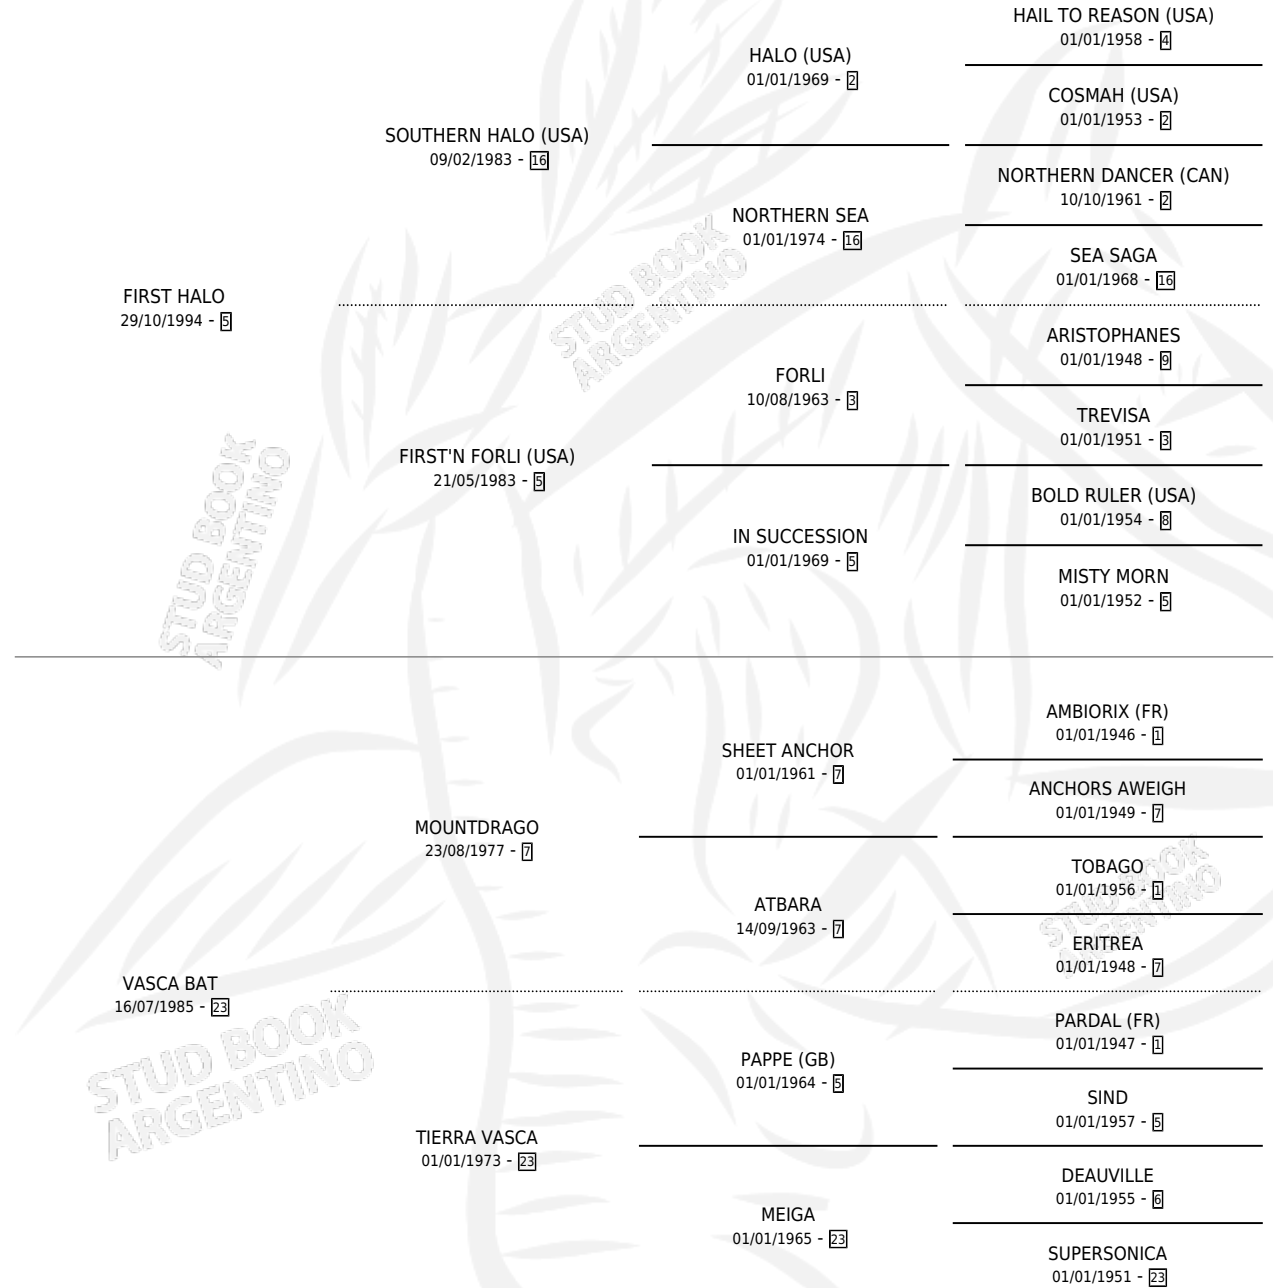

FIRST VASCO

por **FIRST HALO** y **VASCA BAT** por **MOUNTDRAGO**

Argentina · Macho · Alazan · SP · 28/11/2006
Familia 23-a · Volumen 39

ESTADO

TIPIFICACIÓN SANGUÍNEA	X
TIPIFICACIÓN POR ADN	✓
PASAPORTE	✓
IDENTIFICACIÓN POR MICROCHIP	X
REPRODUCTOR	X

Lugar de nacimiento: Jaguel Grande

Criador: Jaguel Grande

PEDIGREE

CAMPAÑA

Solo carreras oficiales de Argentina

POR EDAD

EDAD	CC	1°	2°	3°	4°	5°	NP	CLC	CLG	CLCG1	CLGG1	IMPORTE	GANANCIA / CC
3 AÑOS	2	0	0	0	0	2	0	0	0	0	0	\$3,100	\$1,550
4 AÑOS	3	0	0	0	0	1	2	0	0	0	0	\$1,200	\$400
TOTALES	5	0	0	0	0	3	2	0	0	0	0	\$4,300	\$860
%		0.0%	0.0%	0.0%	0.0%	60.0%	40.0%	0.0%	0.0%	0.0%	0.0%		