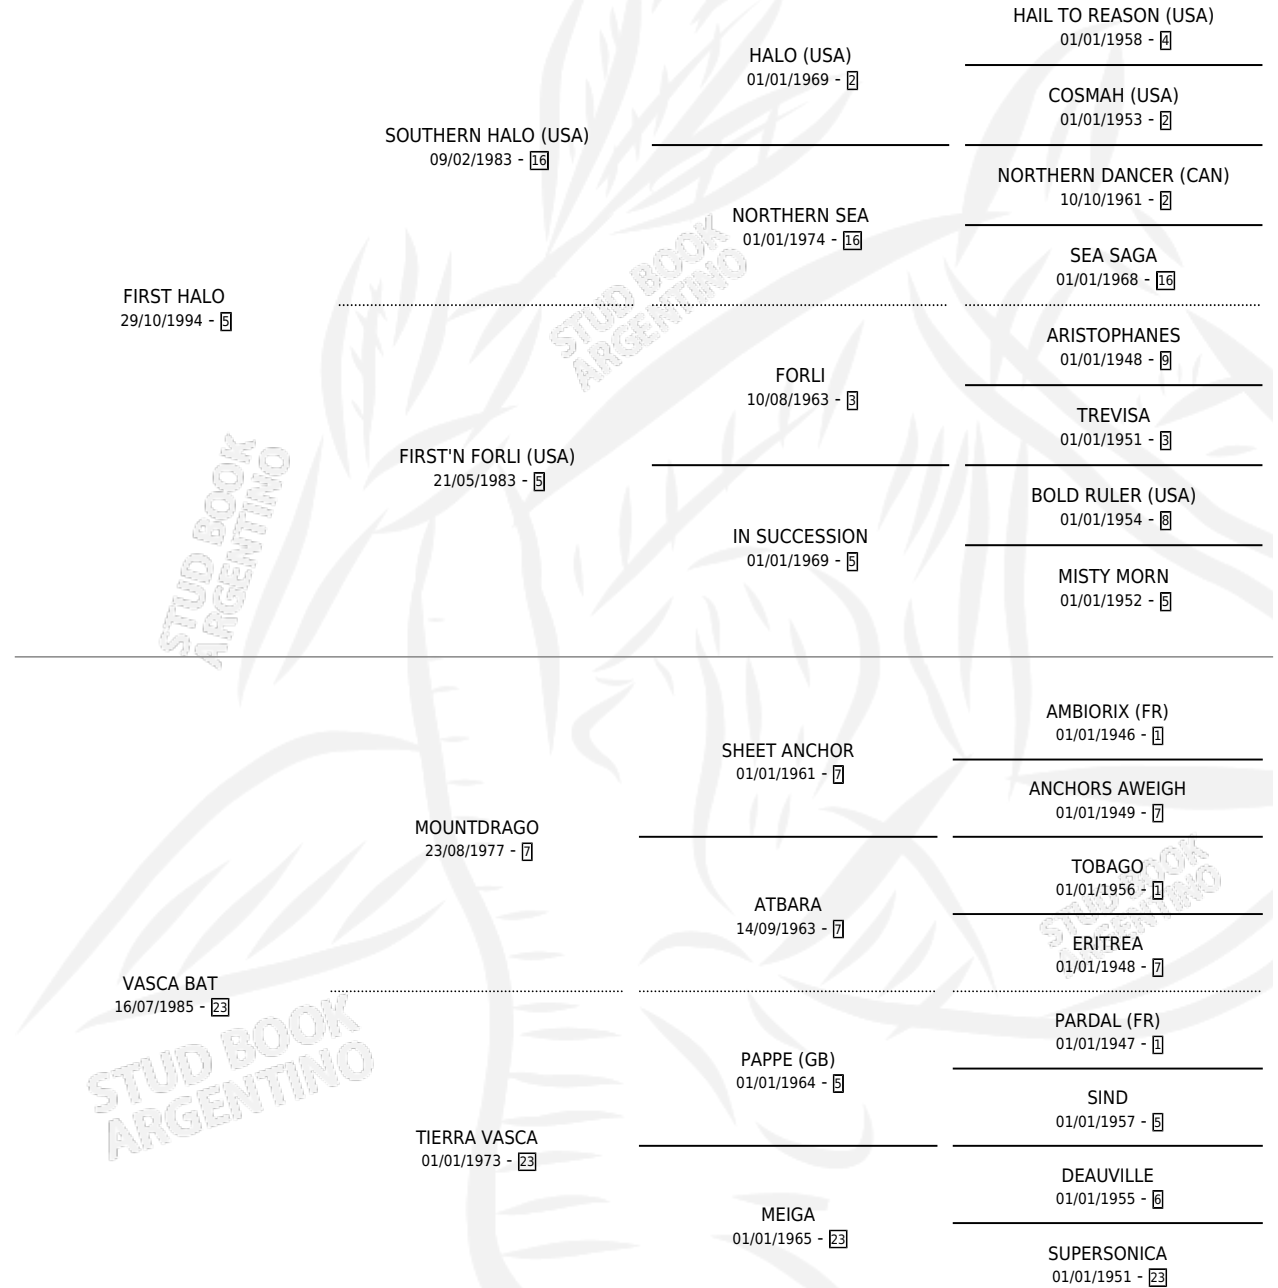

FIRST VASCO

por **FIRST HALO** y **VASCA BAT** por **MOUNTDRAGO**

Argentina · Macho · Alazan · SP · 28/11/2006
Familia 23-a · Volumen 39

ESTADO

TIPIFICACIÓN SANGUÍNEA	X
TIPIFICACIÓN POR ADN	✓
PASAPORTE	✓
IDENTIFICACIÓN POR MICROCHIP	X
REPRODUCTOR	X

Lugar de nacimiento: Jaguel Grande

Criador: Jaguel Grande

PEDIGREE

CAMPAÑA

Solo carreras oficiales de Argentina

POR EDAD

EDAD	CC	1°	2°	3°	4°	5°	NP	CLC	CLG	CLCG1	CLGG1	IMPORTE	GANANCIA / CC
3 AÑOS	2	0	0	0	0	2	0	0	0	0	0	\$3,100	\$1,550
4 AÑOS	3	0	0	0	0	1	2	0	0	0	0	\$1,200	\$400
TOTALES	5	0	0	0	0	3	2	0	0	0	0	\$4,300	\$860
%		0.0%	0.0%	0.0%	0.0%	60.0%	40.0%	0.0%	0.0%	0.0%	0.0%		