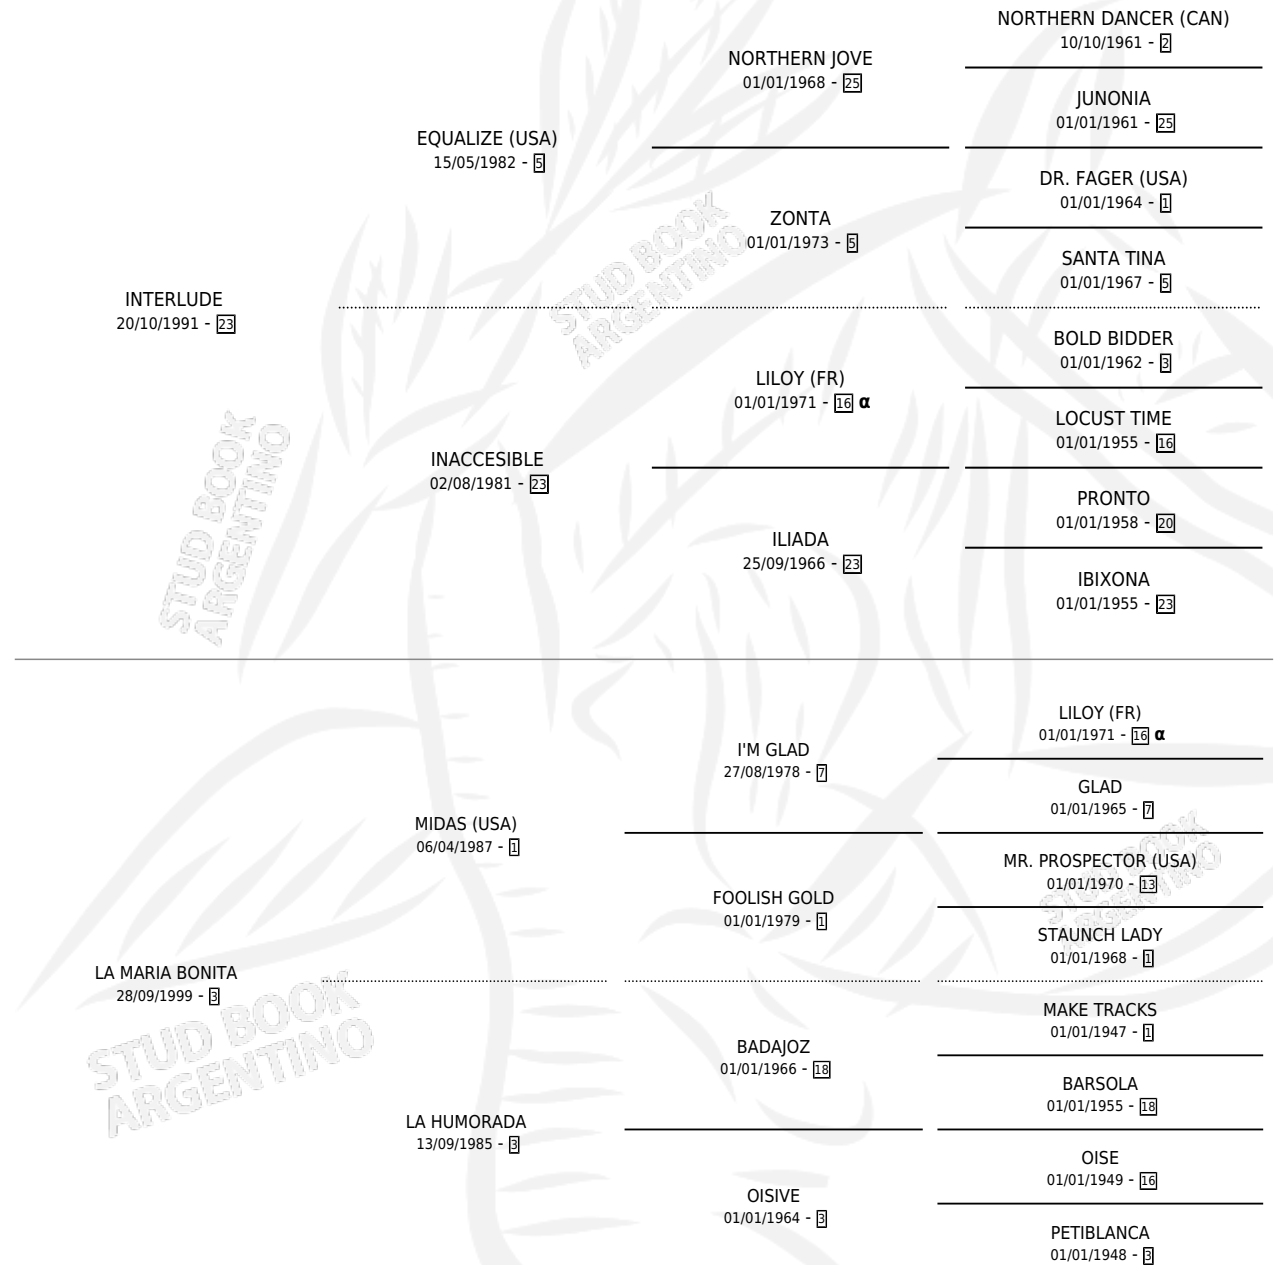

STAR LUDE

por INTERLUDE y LA MARIA BONITA por MIDAS (USA)

Argentina · Hembra · Zaino · SP · 20/11/2006
Familia 3-e · Volumen 39

ESTADO

TIPIFICACIÓN SANGUÍNEA	X
TIPIFICACIÓN POR ADN	✓
PASAPORTE	✓
IDENTIFICACIÓN POR MICROCHIP	X
REPRODUCTOR	✓

Lugar de nacimiento: Jaguel Grande
Criador: Stark Gustavo Roberto

~

HIJOS

	MACHOS	HEMBRAS
2 NACIERON	1	1
1 CORRIERON	1	0

SIN ACTUACIONES

PEDIGREE

INBREEDING : α

S

mientos **2** / Efectividad **100%**

PADRILLO	PRODUCTO	CRIADOR	1ER SERVICIO	ÚLTIMO SERVICIO
DON LADINO	DON SOBERANO (M Z, 20/11/2013)	AGUILERA RUBEN MARCELO	29/11/2012	01/12/2012
DON LADINO	GANDY LADINA (H Z, 21/10/2012)	AGUILERA RUBEN MARCELO	09/11/2011	13/11/2011