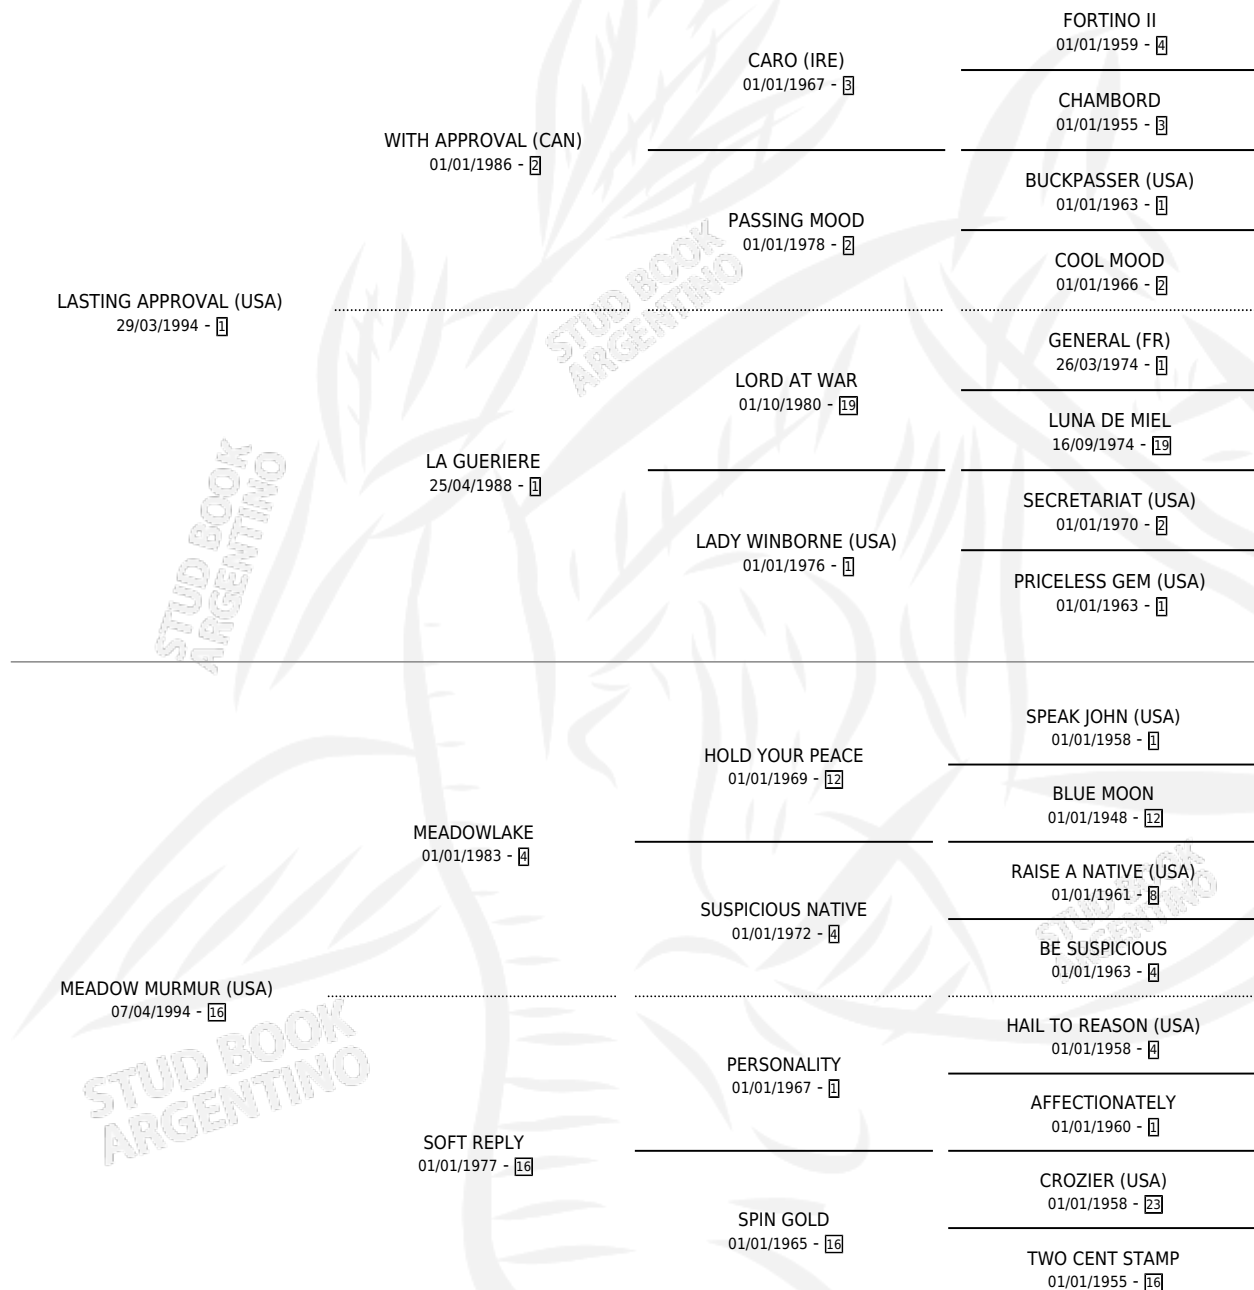

MARVELOUS

por **LASTING APPROVAL (USA)** y **MEADOW MURMUR (USA)** por **MEADOWLAKE**

Argentina · Hembra · Alazan · SP · 14/09/2006
Familia 16-g · Volumen 39

ESTADO

TIPIFICACIÓN SANGUÍNEA	X
TIPIFICACIÓN POR ADN	✓
PASAPORTE	X
IDENTIFICACIÓN POR MICROCHIP	X
REPRODUCTOR	✓

Lugar de nacimiento: San Francisco De Pilar
Criador: San Francisco De Pilar

~

HIJOS

	MACHOS	HEMBRAS
2 NACIERON	2	0
1 CORRIERON	1	0

SIN ACTUACIONES

PEDIGREE

CAMPAÑA

Solo carreras oficiales de Argentina

Ganadora de 3 carreras en Palermo y La Plata - \$186,320, a los 3,4 y 5 años.

POR DISTANCIA

HIPODROMO	CC	1°	2°	3°	4°	5°	NP	CLC	CLG	CLCG1	CLGG1	IMPORTE
LA PLATA	4	1	0	0	0	1	2	0	0	0	0	\$30,020
1500 MTS	2	1	0	0	0	0	1	0	0	0	0	\$27,500
2000 MTS	1	0	0	0	0	1	0	0	0	0	0	\$2,520
1300 MTS	1	0	0	0	0	0	1	0	0	0	0	\$0
PALERMO	16	2	5	2	3	1	3	0	0	0	0	\$152,500
1400 MTS	11	1	4	1	3	0	2	0	0	0	0	\$102,400
1600 MTS	4	1	0	1	0	1	1	0	0	0	0	\$42,100
1200 MTS	1	0	1	0	0	0	0	0	0	0	0	\$8,000
SAN ISIDRO	1	0	0	0	1	0	0	0	0	0	0	\$3,800
1600 MTS	1	0	0	0	1	0	0	0	0	0	0	\$3,800