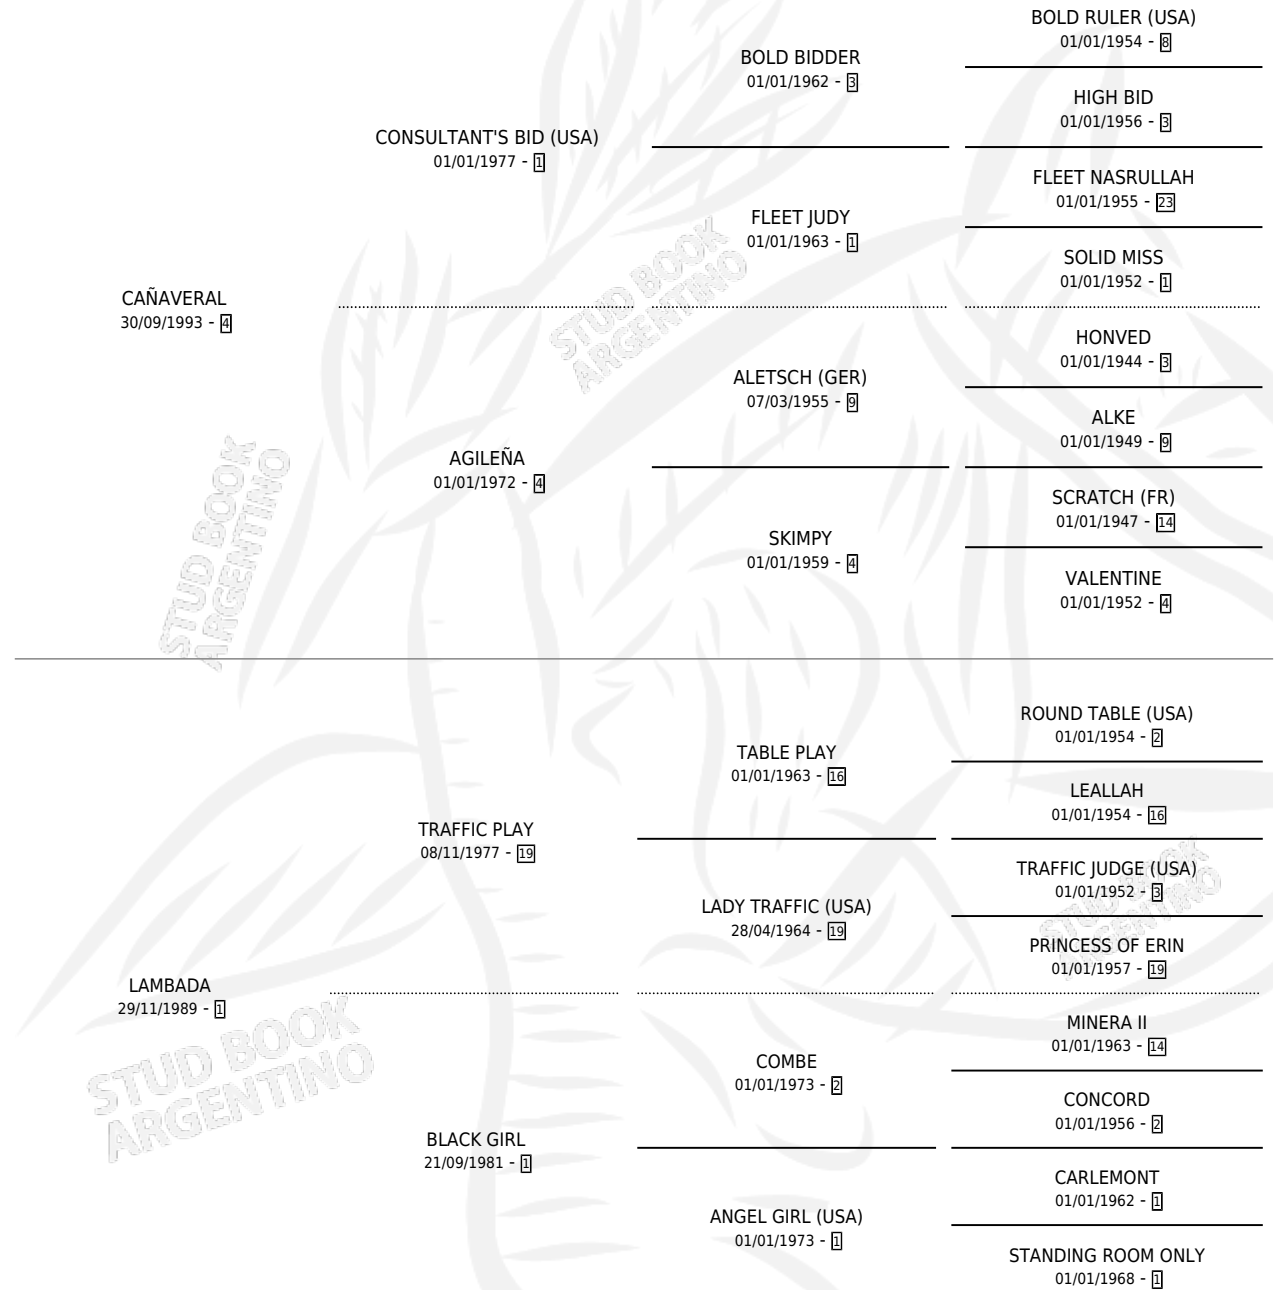

# CALAMBA

por CAÑAVERAL y LAMBADA por TRAFFIC PLAY

Argentina · Hembra · Zaino · SP · 28/11/2006  
Familia 1 · Volumen 39

## ESTADO

TIPIFICACIÓN SANGUÍNEA	X
TIPIFICACIÓN POR ADN	X
PASAPORTE	X
IDENTIFICACIÓN POR MICROCHIP	X
REPRODUCTOR	X

**Lugar de nacimiento:** Patagonia

**Criador:** Cressatti Daniel Ricardo

## PEDIGREE