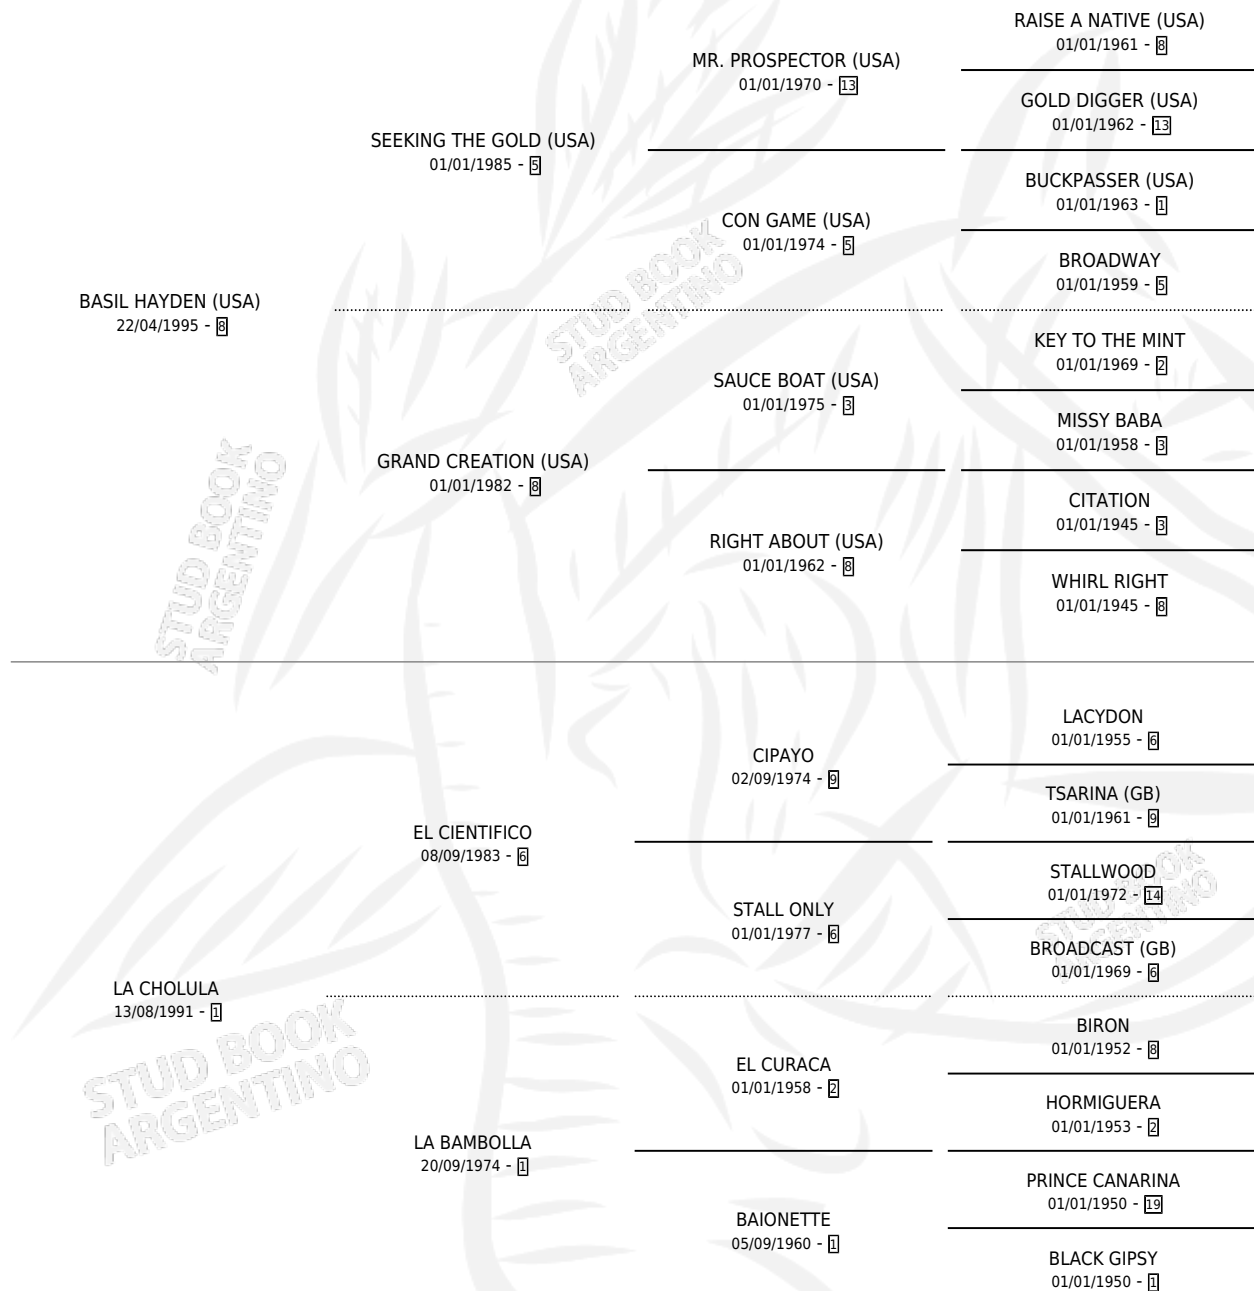

BASIL YAGUARETE

por **BASIL HAYDEN (USA)** y **LA CHOLULA** por **EL CIENTIFICO**

Argentina · Macho · Alazan · SP · 06/11/2006
Familia 1-w · Volumen 39

ESTADO

TIPIFICACIÓN SANGUÍNEA	X
TIPIFICACIÓN POR ADN	✓
PASAPORTE	X
IDENTIFICACIÓN POR MICROCHIP	X
REPRODUCTOR	✓

Lugar de nacimiento: Lindor
Criador: Correia Domingo Francisco

PEDIGREE

CAMPAÑA

Solo carreras oficiales de Argentina

POR EDAD

EDAD	CC	1°	2°	3°	4°	5°	NP	CLC	CLG	CLCG1	CLGG1	IMPORTE	GANANCIA / CC
3 AÑOS	3	1	1	1	0	0	0	0	0	0	0	\$46,500	\$15,500
4 AÑOS	6	3	1	0	1	0	1	1	0	0	0	\$119,000	\$19,833
5 AÑOS	1	0	0	0	0	0	1	0	0	0	0	\$0	\$0
TOTALES	10	4	2	1	1	0	2	1	0	0	0	\$165,500	\$16,550
%		40.0%	20.0%	10.0%	10.0%	0.0%	20.0%	10.0%	0.0%	0.0%	0.0%		

Ganador de 4 carreras en Palermo - \$165,500, a los 3 y 4 años, incluso 2do Estados Unigos **[G3]**.

POR DISTANCIA

HIPODROMO	CC	1°	2°	3°	4°	5°	NP	CLC	CLG	CLCG1	CLGG1	IMPORTE
PALERMO	10	4	2	1	1	0	2	1	0	0	0	\$165,500
1000 MTS	9	4	2	1	1	0	1	1	0	0	0	\$165,500
1200 MTS	1	0	0	0	0	0	1	0	0	0	0	\$0