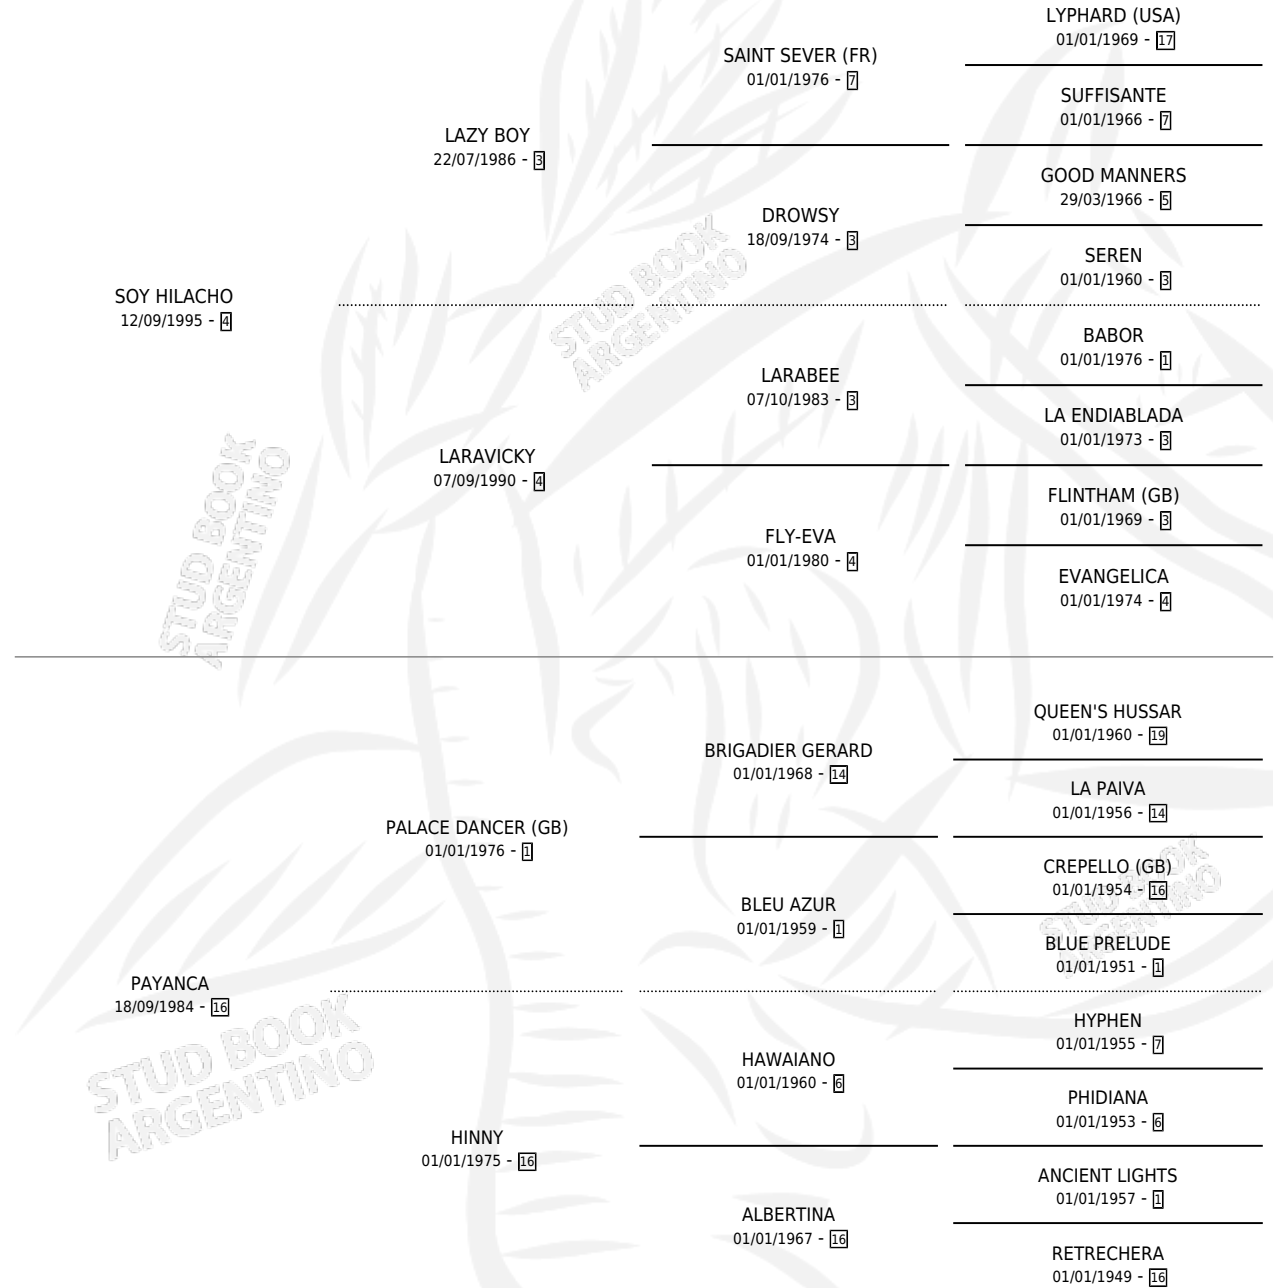

GUIA HILACHENTA

por SOY HILACHO y PAYANCA por PALACE DANCER (GB)

Argentina · Hembra · Zaino · SP · 04/10/2006
Familia 16-h · Volumen 39

ESTADO

TIPIFICACIÓN SANGUÍNEA	X
TIPIFICACIÓN POR ADN	✓
PASAPORTE	✓
IDENTIFICACIÓN POR MICROCHIP	X
REPRODUCTOR	✓

Lugar de nacimiento: Don Guito

Criador: Sin dato

PEDIGREE

CAMPAÑA

Solo carreras oficiales de Argentina

POR EDAD

EDAD	CC	1°	2°	3°	4°	5°	NP	CLC	CLG	CLCG1	CLGG1	IMPORTE	GANANCIA / CC
4 AÑOS	1	0	0	0	0	0	1	0	0	0	0	\$0	\$0
5 AÑOS	1	0	0	0	0	0	1	0	0	0	0	\$0	\$0
6 AÑOS	3	0	0	0	0	1	2	0	0	0	0	\$1,760	\$587
TOTALES	5	0	0	0	0	1	4	0	0	0	0	\$1,760	\$352
%		0.0%	0.0%	0.0%	0.0%	20.0%	80.0%	0.0%	0.0%	0.0%	0.0%		