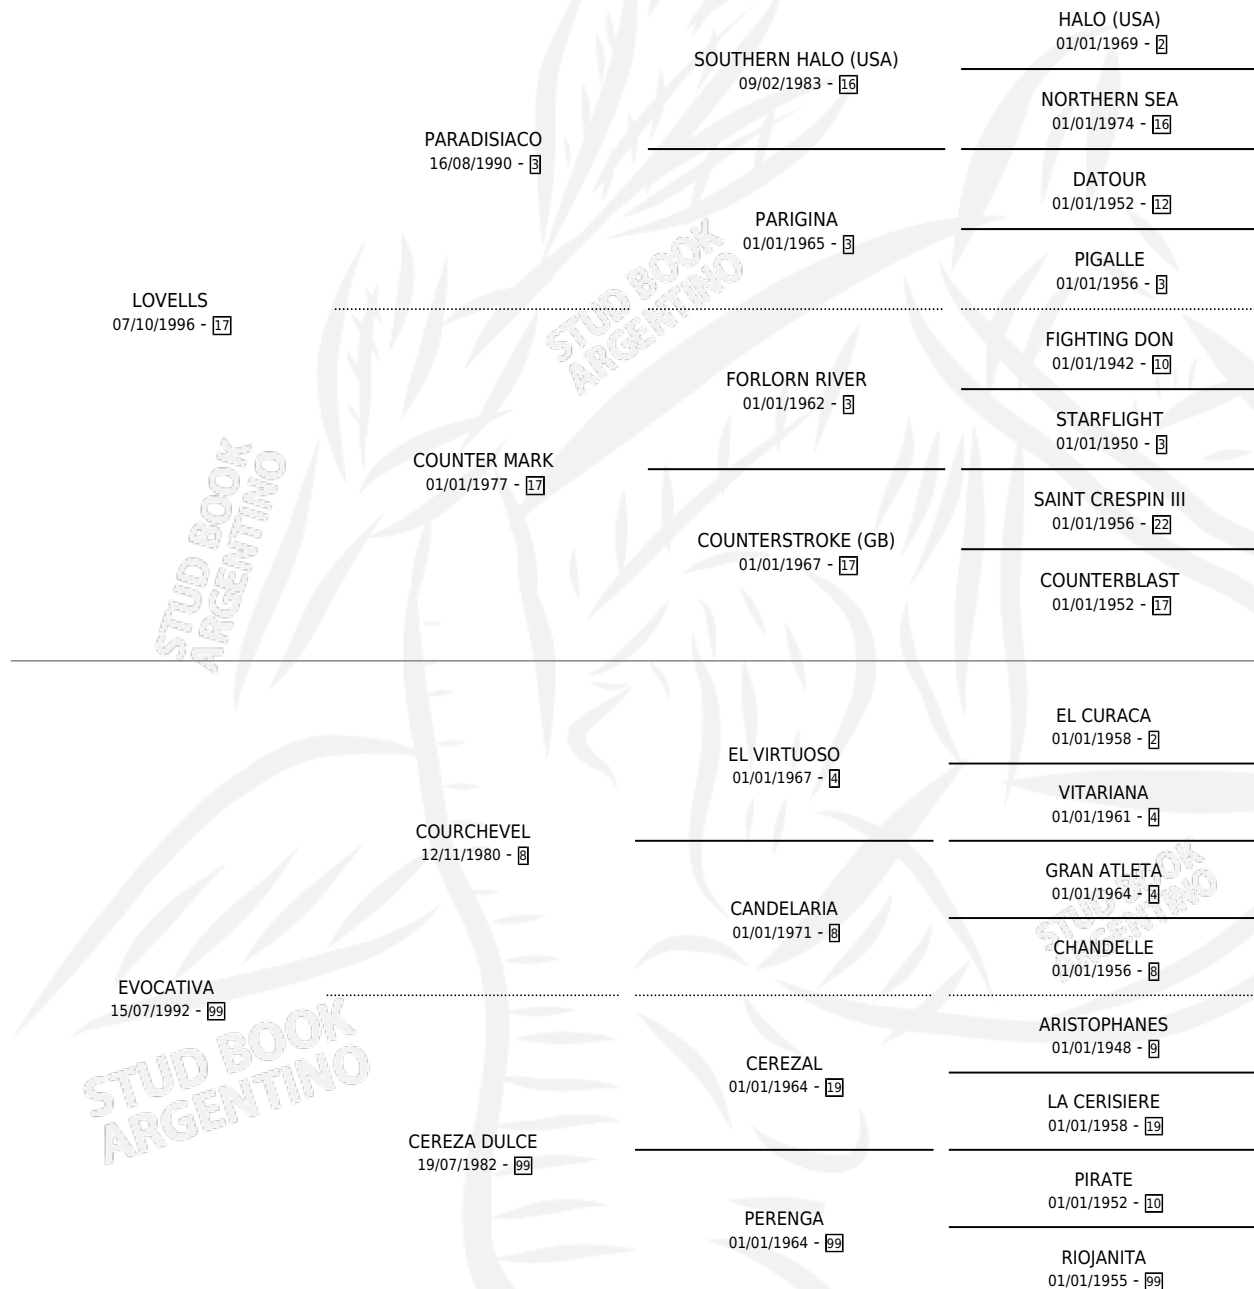

ETHIL

por **LOVELLS** y **EVOCATIVA** por **COURCHEVEL**

Argentina · Macho · Alazan · SP · 10/07/2006
Familia 99 · Volumen 39

ESTADO

TIPIFICACIÓN SANGUÍNEA	X
TIPIFICACIÓN POR ADN	X
PASAPORTE	X
IDENTIFICACIÓN POR MICROCHIP	X
REPRODUCTOR	X

Lugar de nacimiento: La Lugareña

Criador: Sin dato

PEDIGREE

ETHIL

Datos oficiales del Stud Book Argentino

Documento generado el 28/04/2026

studbook.org.ar