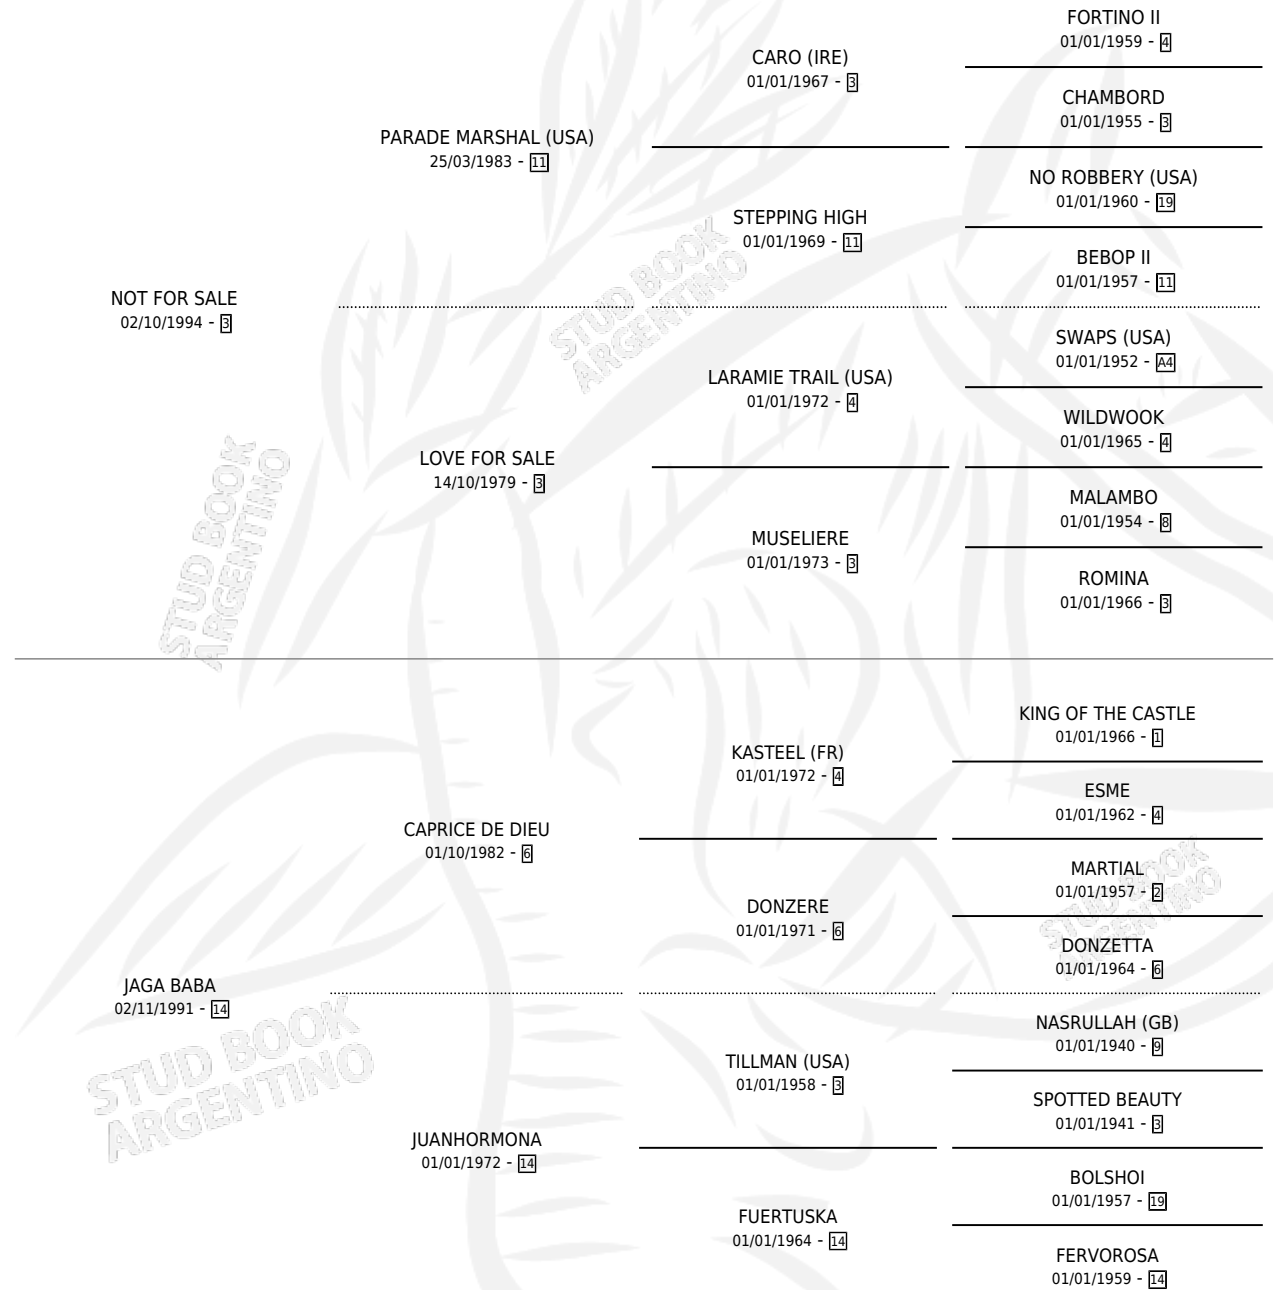

Lugar de nacimiento: San Jose del Socorro
Criador: Serra Aurelio Sucesion y Asebel S.A.

~

HIJOS

	MACHOS	HEMBRAS
1 NACIERON	1	0
1 CORRIERON	1	0

SIN ACTUACIONES

PEDIGREE

CAMPAÑA

Solo carreras oficiales de Argentina