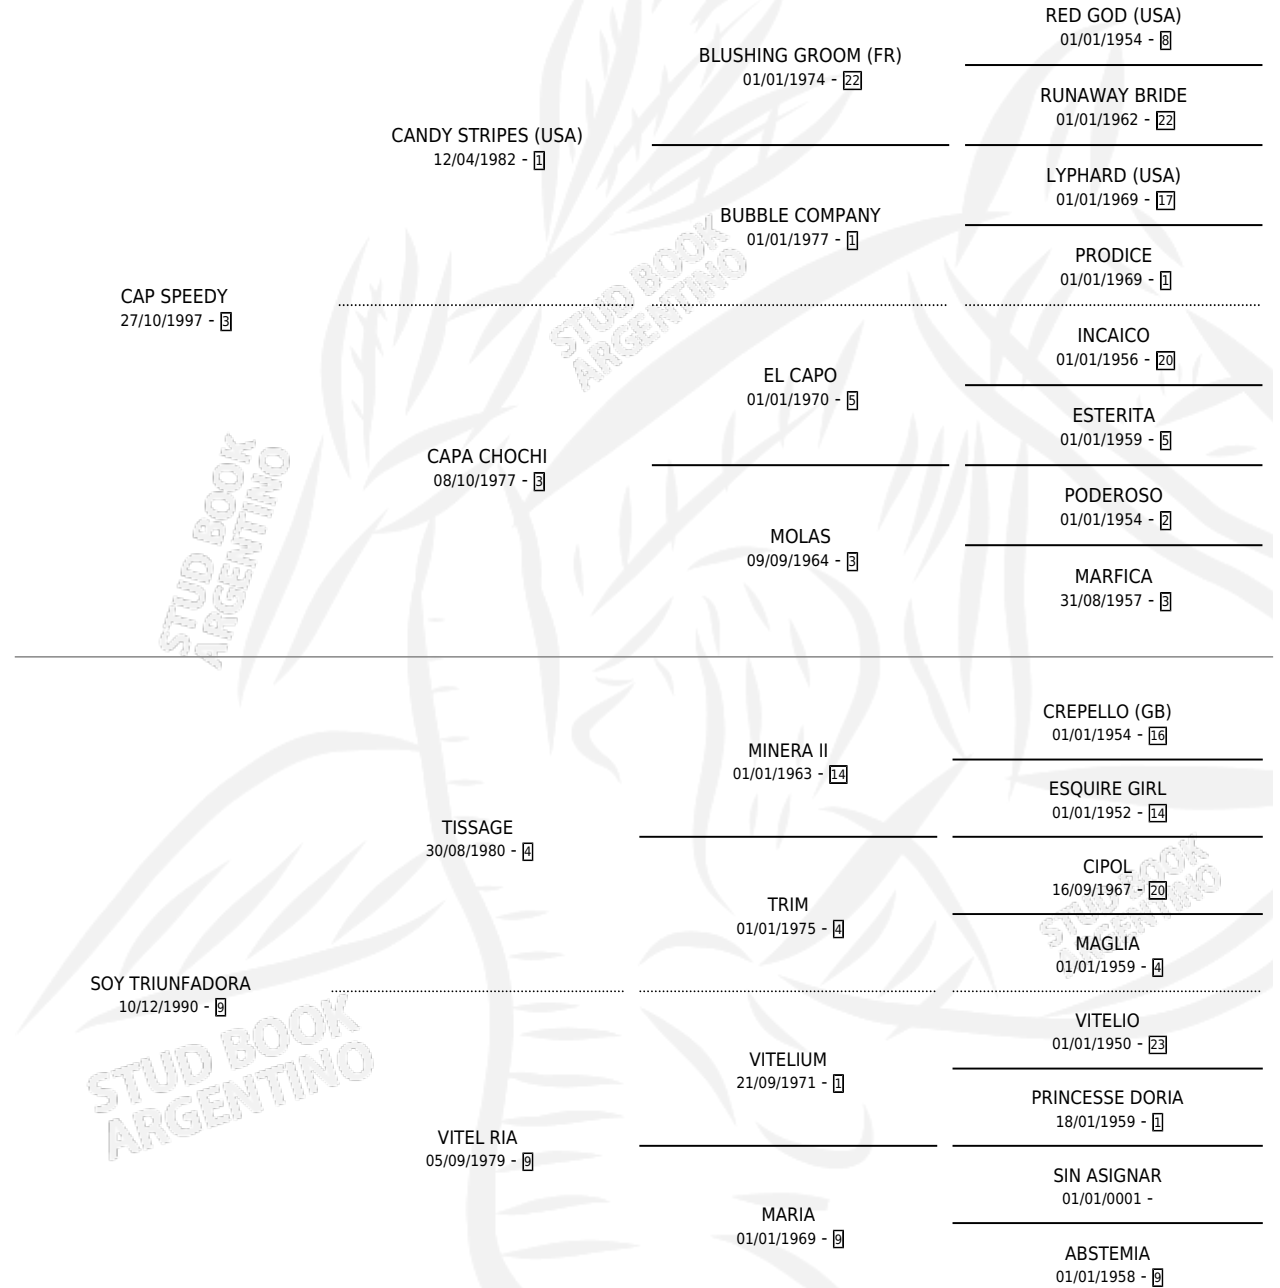

CARTA DE TRIUNFO

por CAP SPEEDY y SOY TRIUNFADORA por TISSAGE

Argentina · Hembra · Alazan · SP · 05/12/2006
Familia 9-g · Volumen 39

ESTADO

TIPIFICACIÓN SANGUÍNEA	X
TIPIFICACIÓN POR ADN	X
PASAPORTE	X
IDENTIFICACIÓN POR MICROCHIP	X
REPRODUCTOR	X

Lugar de nacimiento: El Triunfo

Criador: El Triunfo

PEDIGREE

CARTA DE TRIUNFO

Datos oficiales del Stud Book Argentino

Documento generado el 22/09/2024

studbook.org.ar