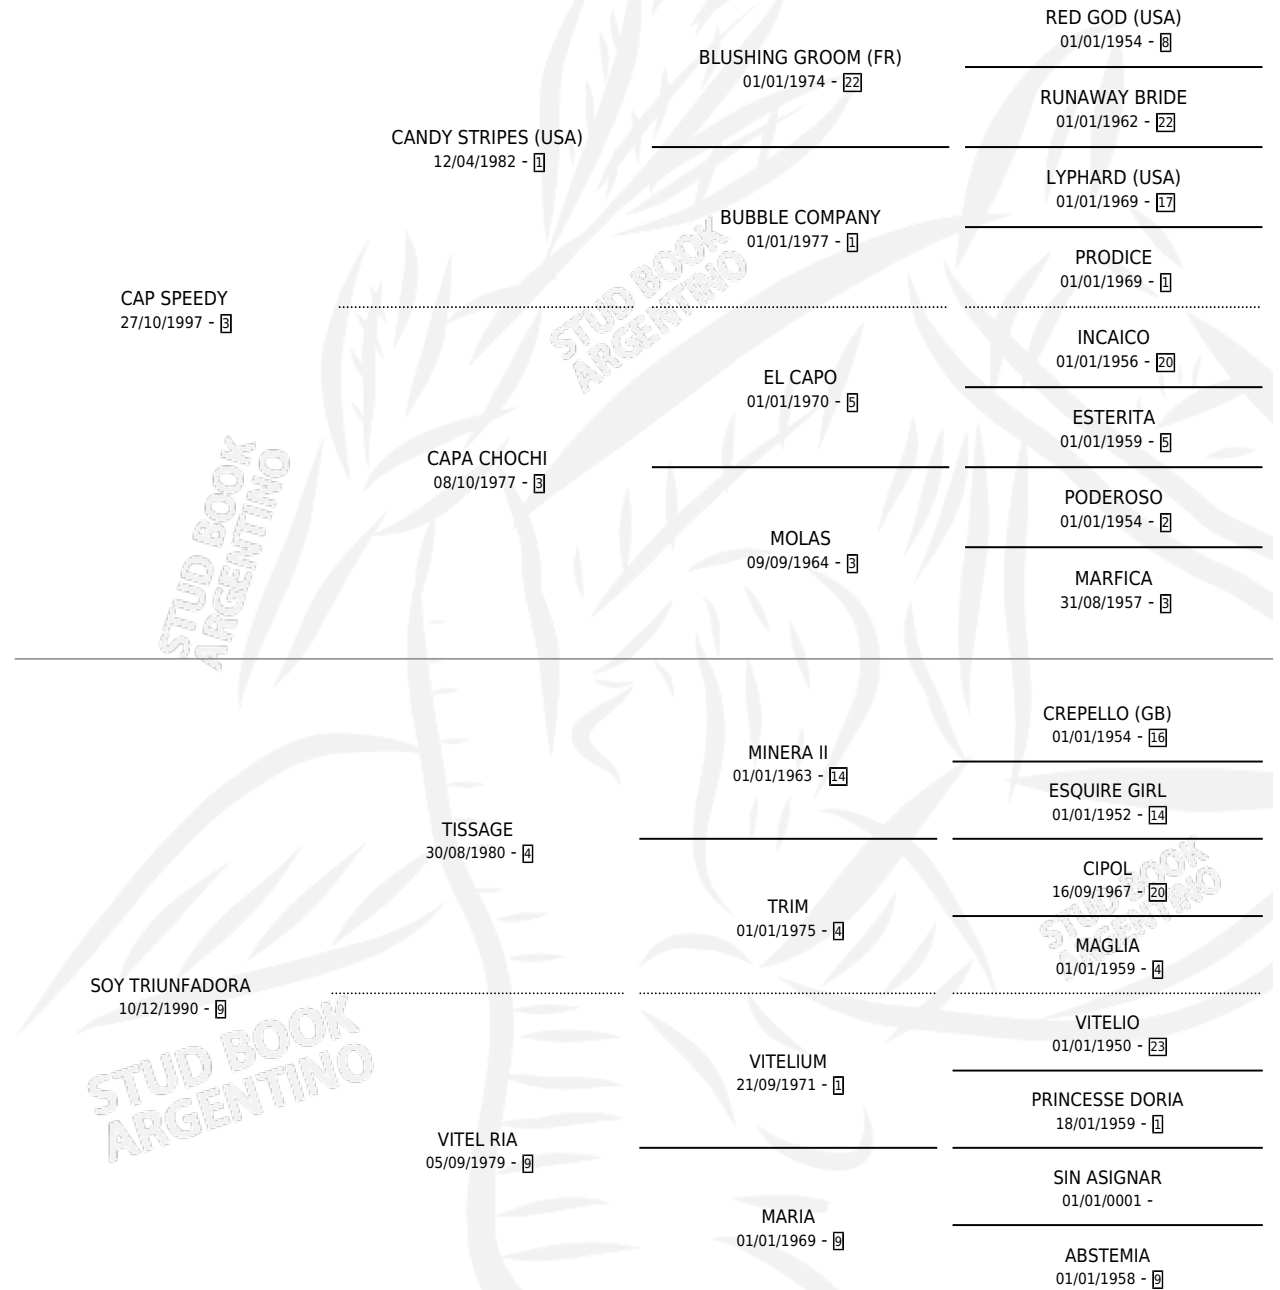

CARTA DE TRIUNFO

por CAP SPEEDY y SOY TRIUNFADORA por TISSAGE

Argentina · Hembra · Alazan · SP · 05/12/2006
Familia 9-g · Volumen 39

ESTADO

TIPIFICACIÓN SANGUÍNEA	X
TIPIFICACIÓN POR ADN	X
PASAPORTE	X
IDENTIFICACIÓN POR MICROCHIP	X
REPRODUCTOR	X

Lugar de nacimiento: El Triunfo

Criador: El Triunfo

PEDIGREE