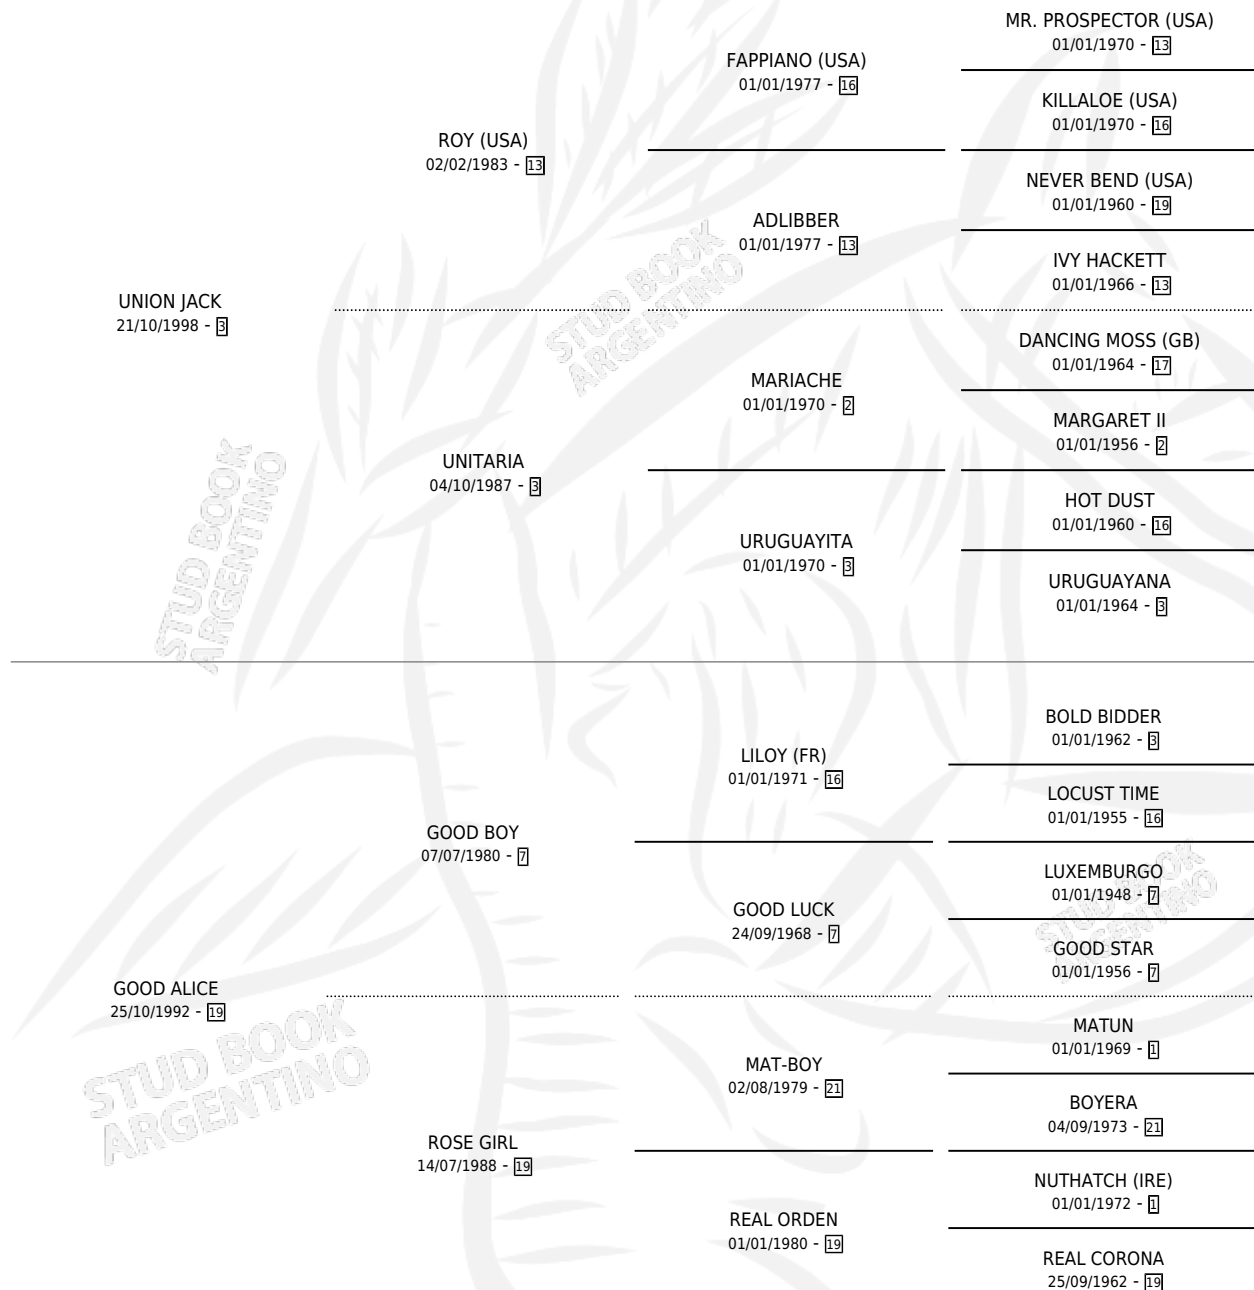

LADY CARLA

por UNION JACK y GOOD ALICE por GOOD BOY

Argentina · Hembra · Alazan · SP · 12/11/2006
Familia 19 · Volumen 39

ESTADO

TIPIFICACIÓN SANGUÍNEA	X
TIPIFICACIÓN POR ADN	✓
PASAPORTE	X
IDENTIFICACIÓN POR MICROCHIP	X
REPRODUCTOR	X

Lugar de nacimiento: Campo particular

Criador: Vilche Carlos Ruben

PEDIGREE