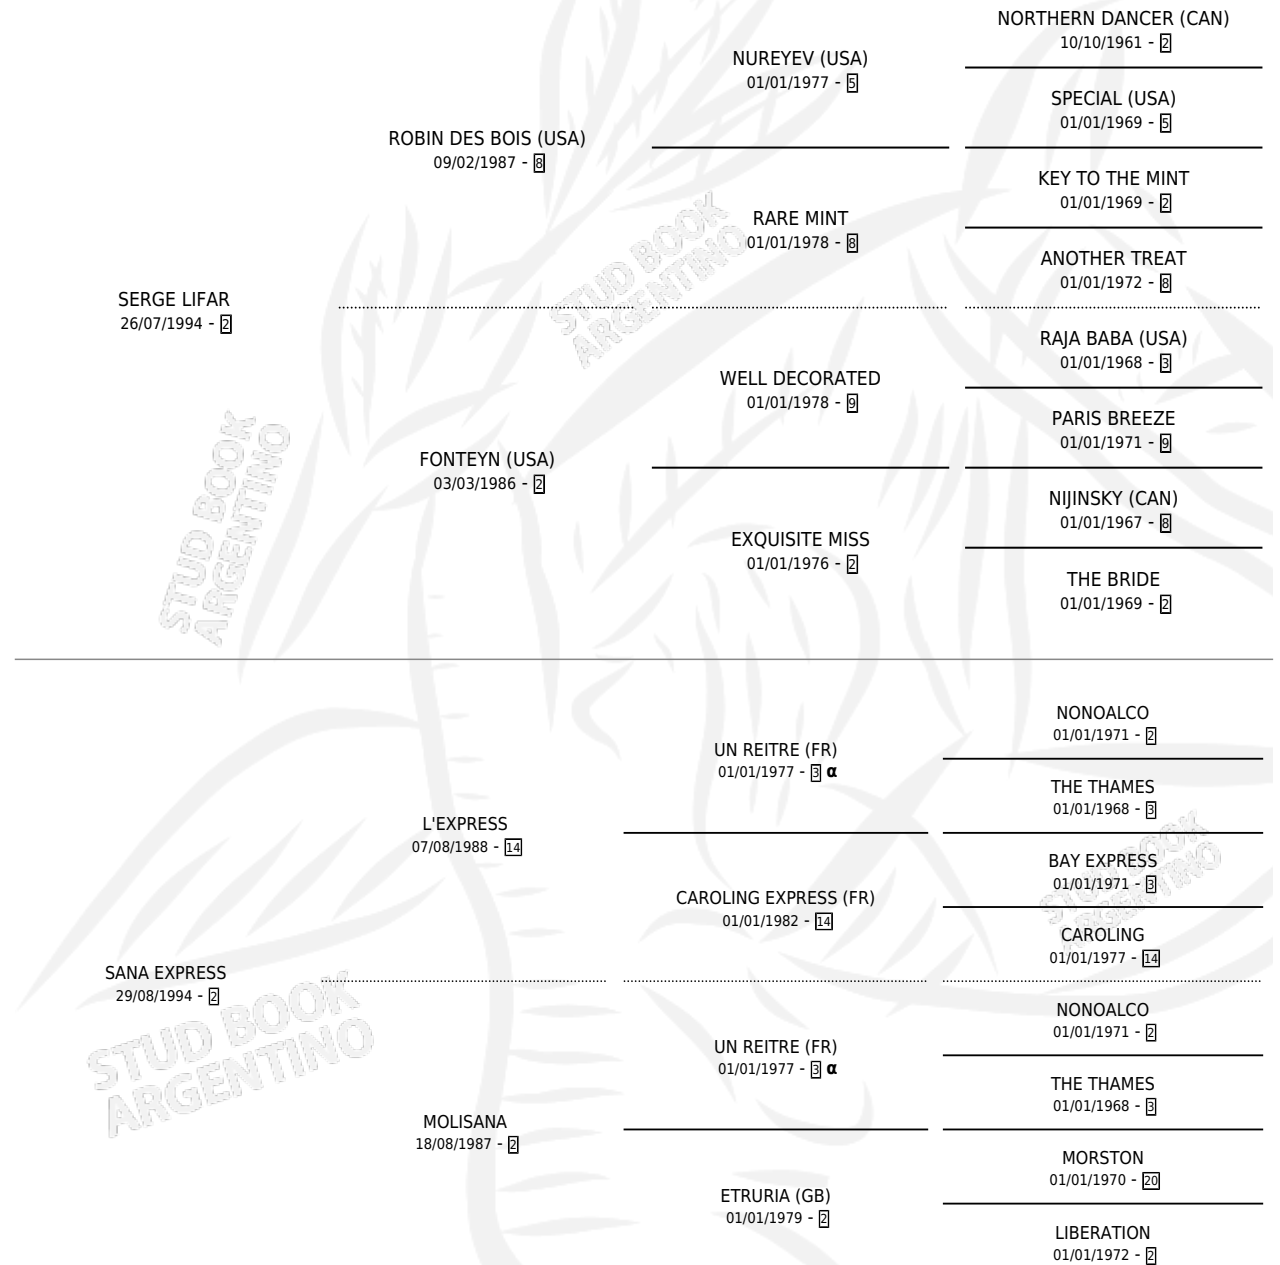

SANTO LIFAR

por SERGE LIFAR y SANA EXPRESS por L'EXPRESS

Argentina · Macho · Zaino · SP · 08/12/2006
Familia 2-e · Volumen 39

ESTADO

TIPIFICACIÓN SANGUÍNEA	X
TIPIFICACIÓN POR ADN	✓
PASAPORTE	✓
IDENTIFICACIÓN POR MICROCHIP	X
REPRODUCTOR	X

Lugar de nacimiento: Facundo Y Federico
Criador: Cerutti Eduardo Mario

PEDIGREE

INBREEDING : α

CAMPAÑA

Solo carreras oficiales de Argentina

POR EDAD

EDAD	CC	1°	2°	3°	4°	5°	NP	CLC	CLG	CLCG1	CLGG1	IMPORTE	GANANCIA / CC
6 AÑOS	1	0	0	0	0	0	1	0	0	0	0	\$0	\$0
TOTALES	1	0	0	0	0	0	1	0	0	0	0	\$0	\$0
%		0.0%	0.0%	0.0%	0.0%	0.0%	100%	0.0%	0.0%	0.0%	0.0%		