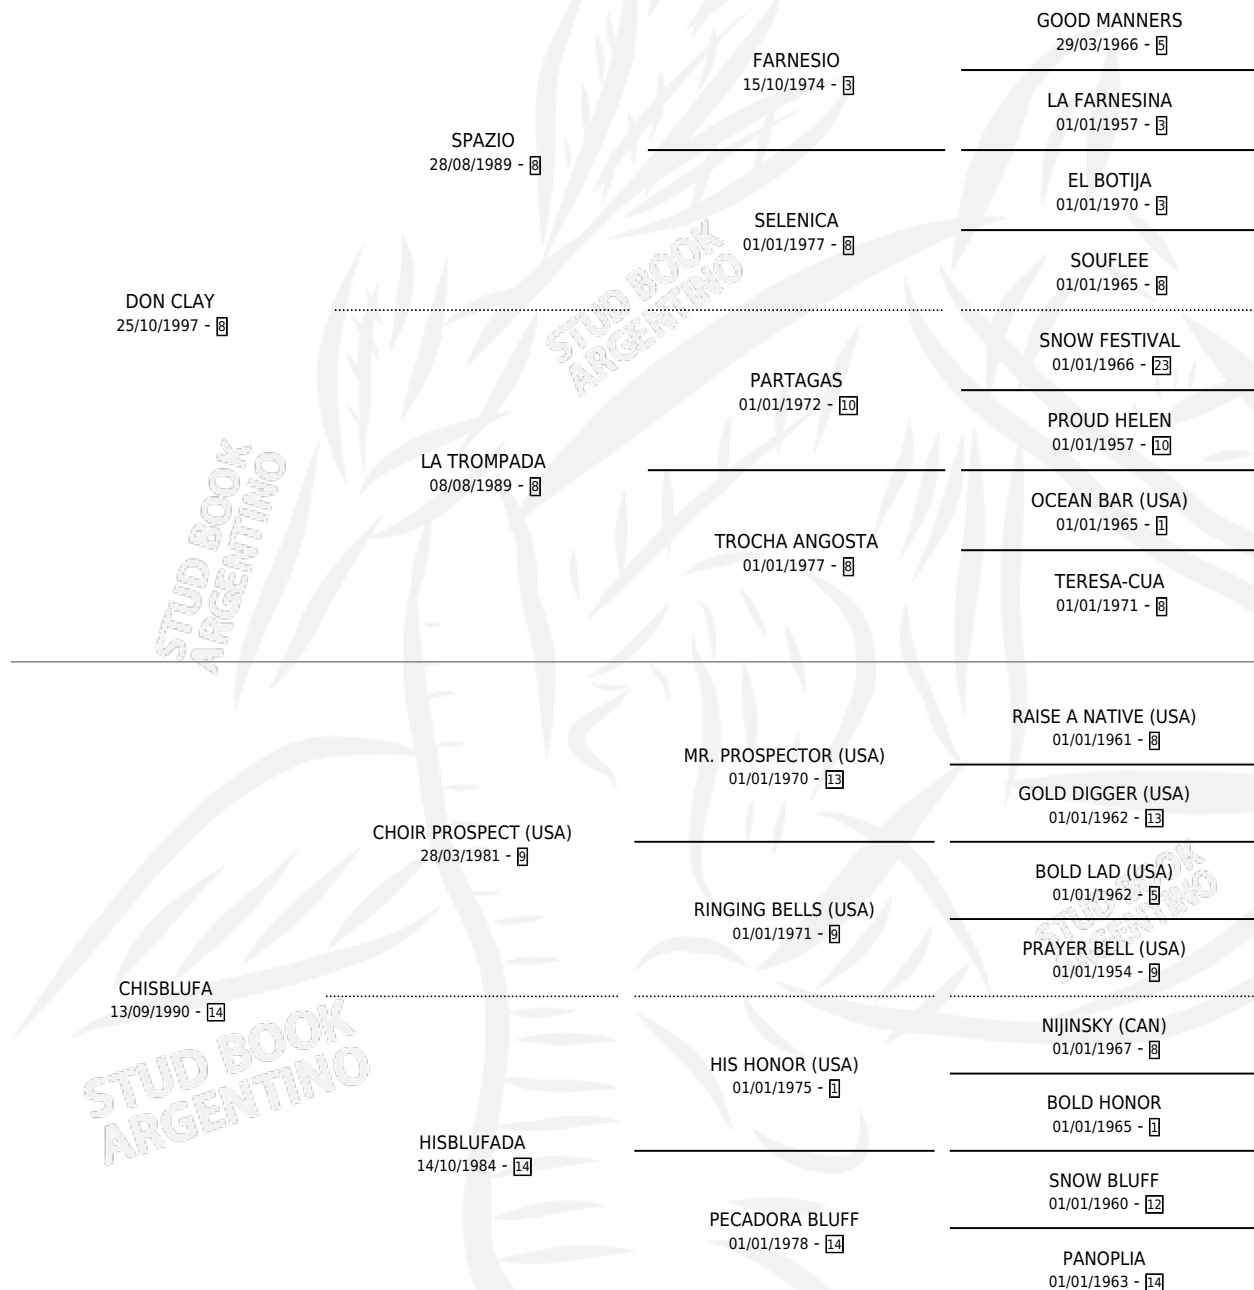

DIANA CLAY

por DON CLAY y CHISBLUFA por CHOIR PROSPECT (USA)

Argentina · Hembra · Alazan · SP · 09/12/2006
Familia 14 · Volumen 39

ESTADO

TIPIFICACIÓN SANGUÍNEA	X
TIPIFICACIÓN POR ADN	✓
PASAPORTE	X
IDENTIFICACIÓN POR MICROCHIP	X
REPRODUCTOR	✓

Lugar de nacimiento: Martincho

Criador: Martincho

~

HIJOS

	MACHOS	HEMBRAS
3 NACIERON	1	2
SIN ACTUACIONES		

PEDIGREE

S

mientos 3 / Efectividad 60.00%