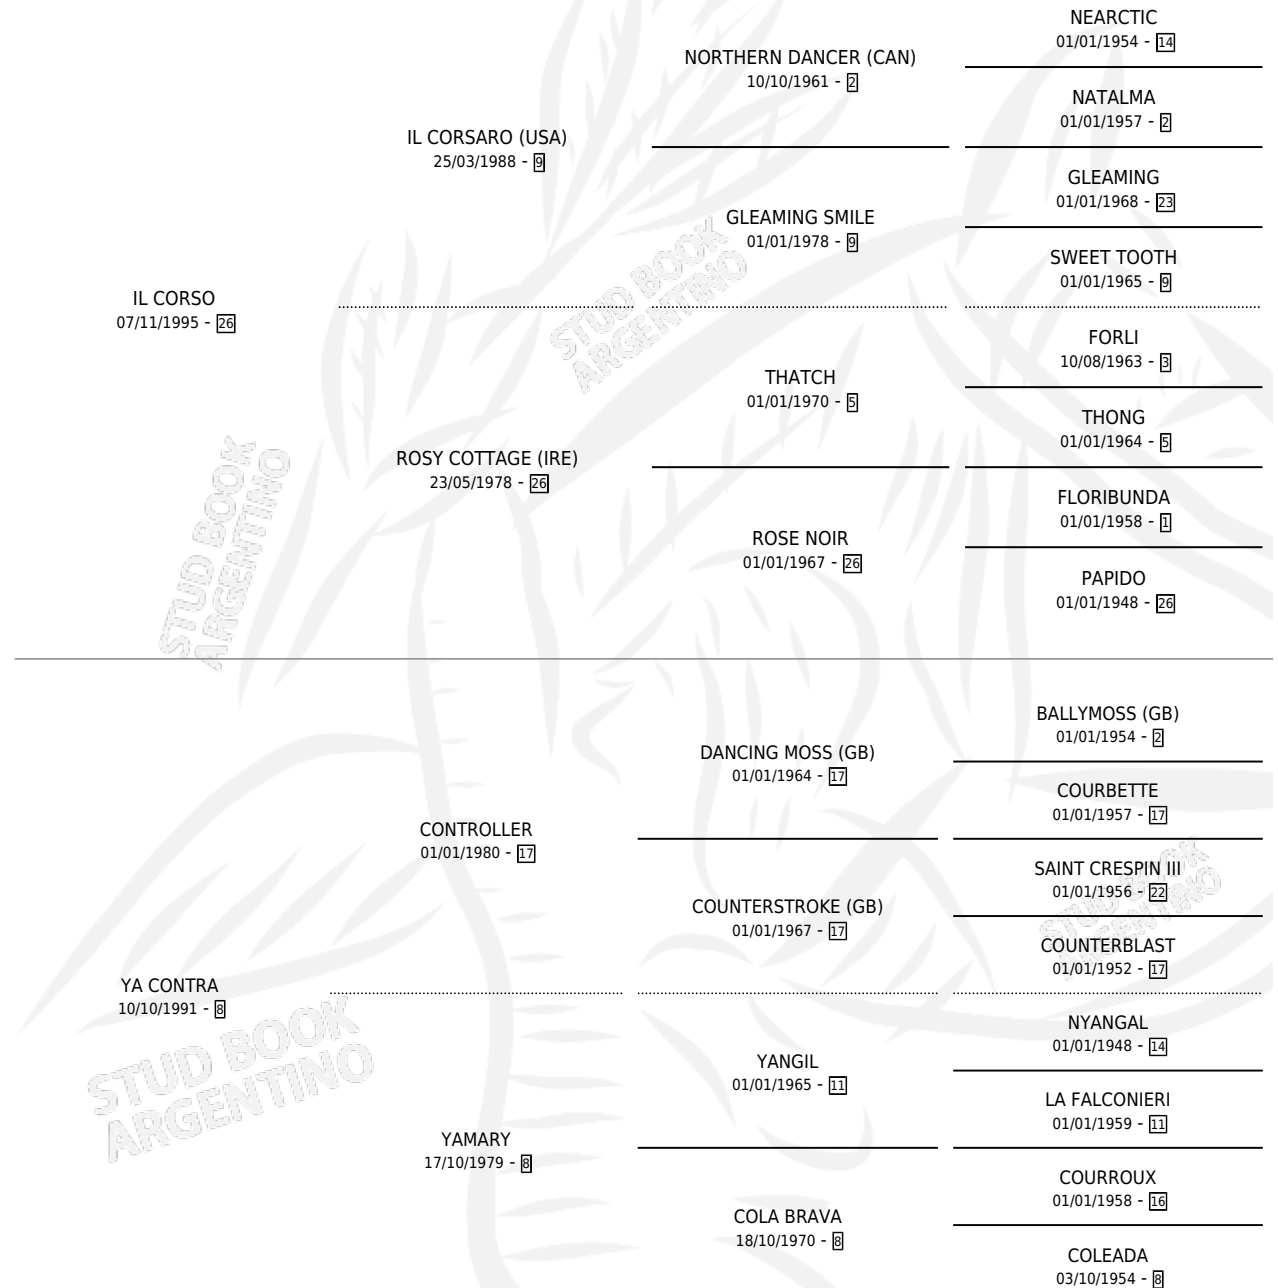

CORSO YA

por **IL CORSO** y **YA CONTRA** por **CONTROLLER**

Argentina · Macho · Zaino Colorado · SP · 08/11/2006
Familia 8-i · Volumen 39

ESTADO

TIPIFICACIÓN SANGUÍNEA	X
TIPIFICACIÓN POR ADN	✓
PASAPORTE	X
IDENTIFICACIÓN POR MICROCHIP	X
REPRODUCTOR	X

Lugar de nacimiento: Campo particular

Criador: Sin dato

PEDIGREE

CORSO YA

Datos oficiales del Stud Book Argentino

Documento generado el 03/05/2026

studbook.org.ar