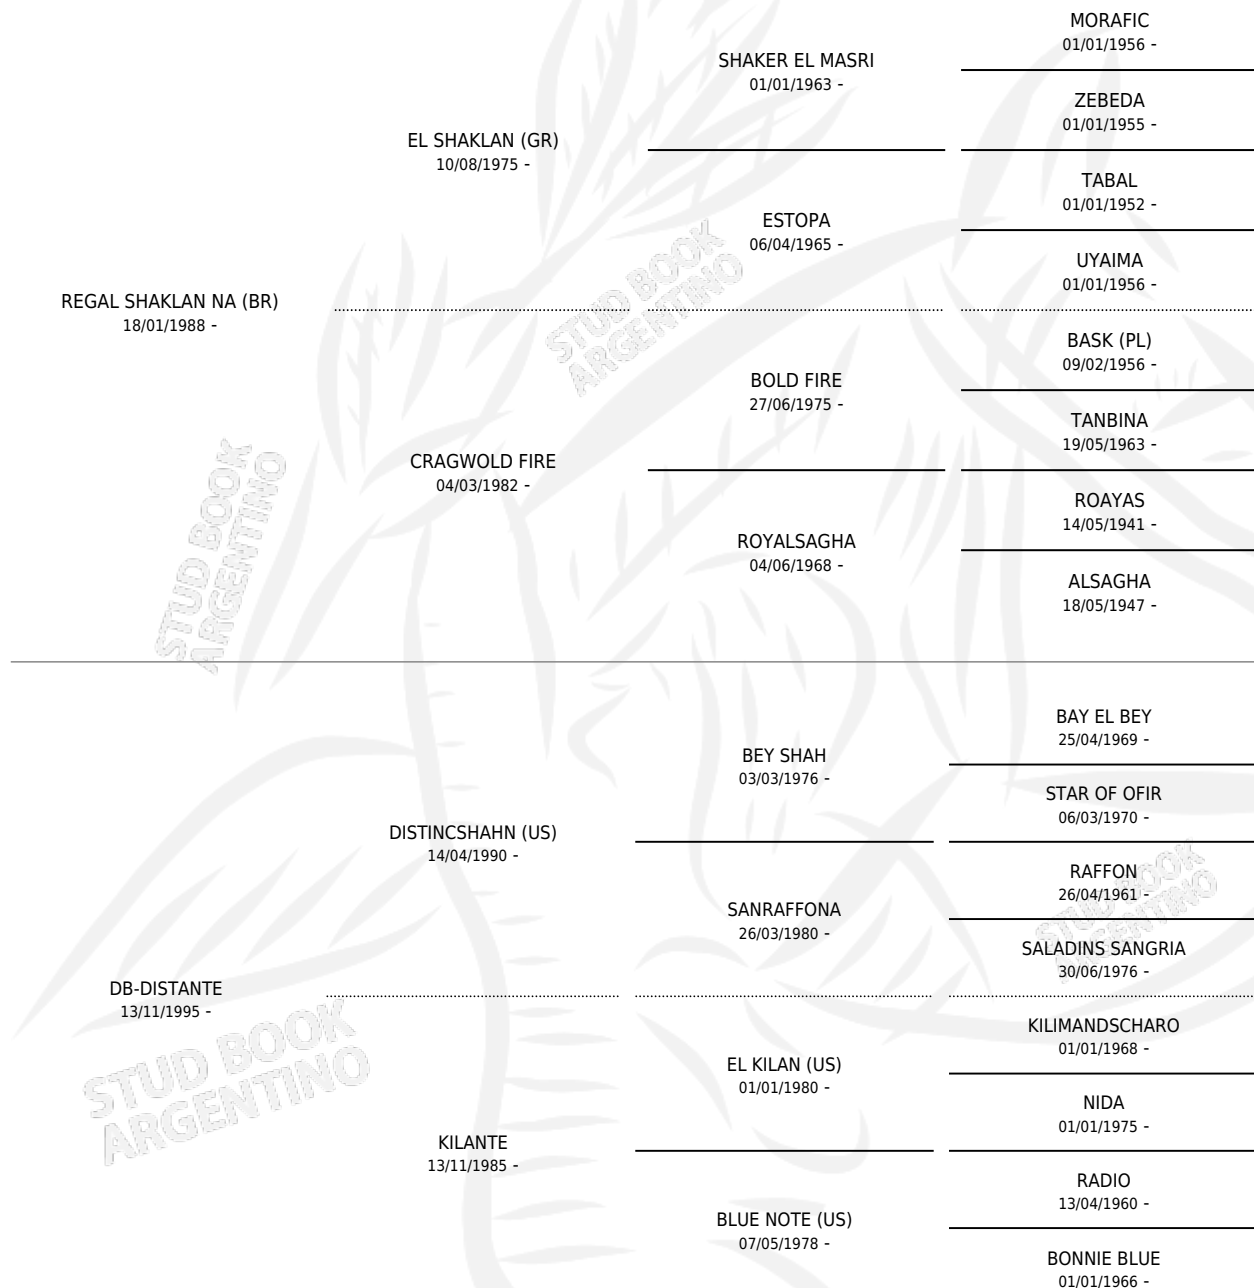

ET LIBERTAD

por **REGAL SHAKLAN NA (BR)** y **DB-DISTANTE** por **DISTINC SHAHN (US)**

Argentina · Hembra · Alazan Tostado · AP · 11/12/2006
Familia · Volumen 39

ESTADO

TIPIFICACIÓN SANGUÍNEA	X
TIPIFICACIÓN POR ADN	✓
PASAPORTE	X
IDENTIFICACIÓN POR MICROCHIP	✓
REPRODUCTOR	✓

Lugar de nacimiento: El Trueque
Criador: El Trueque

~

HIJOS

	MACHOS	HEMBRAS
1 NACIERON	1	0
SIN ACTUACIONES		

PEDIGREE