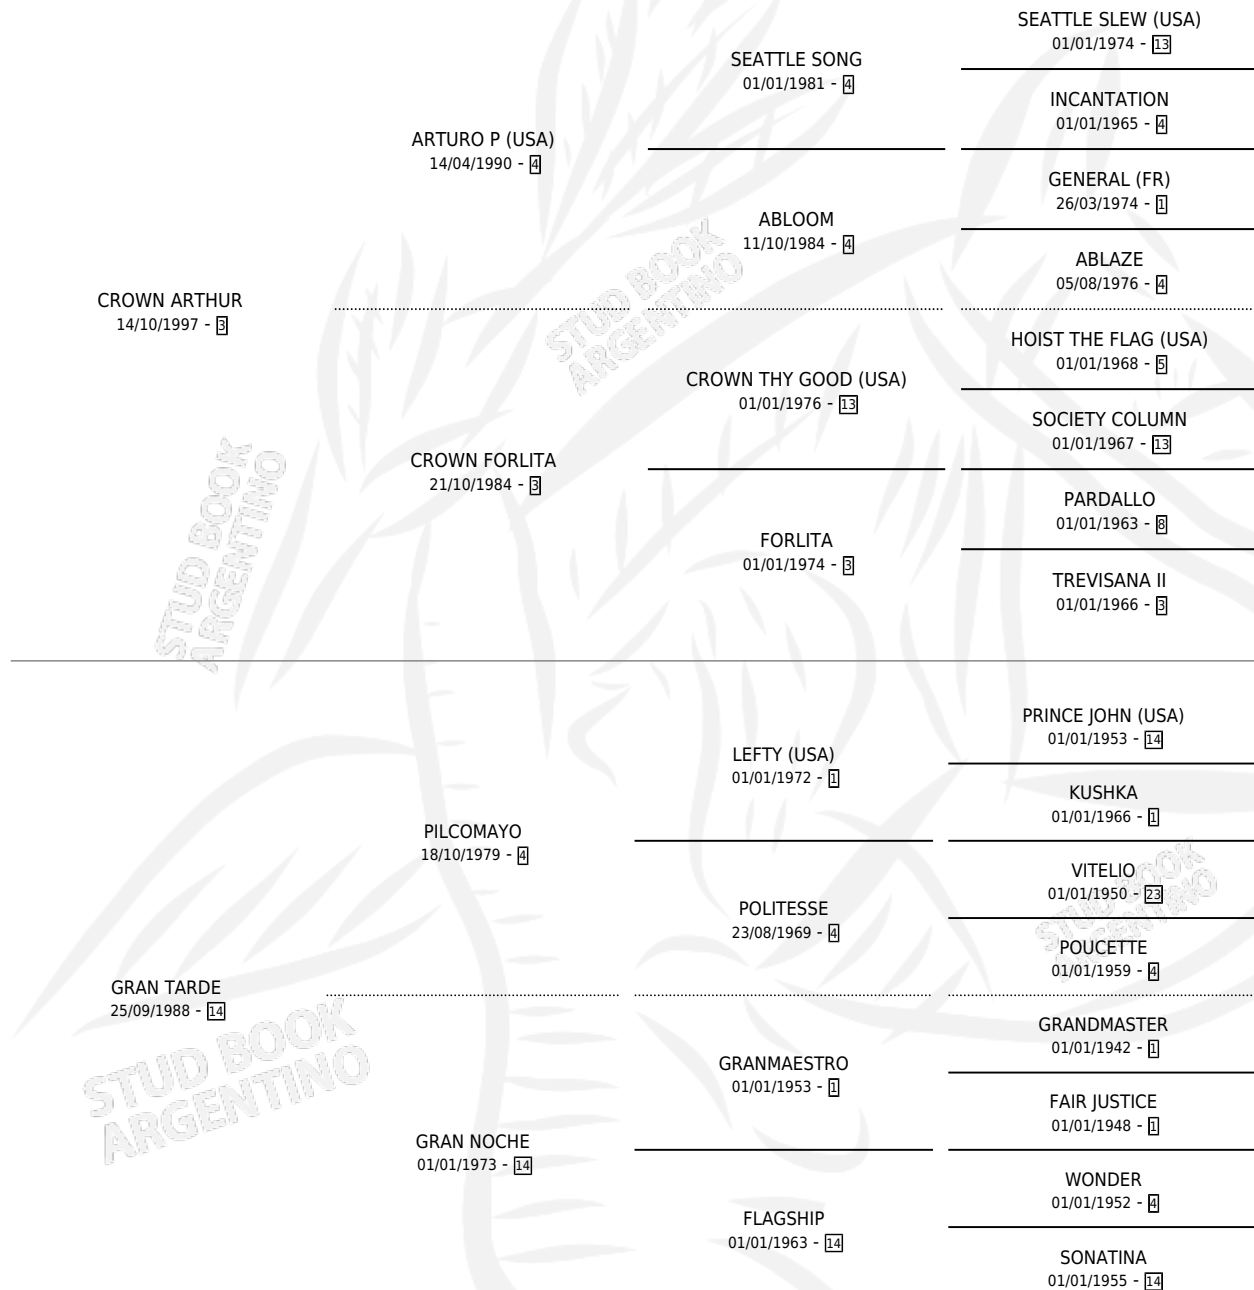

SIL CORRALERO

por CROWN ARTHUR y GRAN TARDE por PILCOMAYO

Argentina · Macho · Zaino · SP · 25/11/2006
Familia 14 · Volumen 39

ESTADO

TIPIFICACIÓN SANGUÍNEA	X
TIPIFICACIÓN POR ADN	X
PASAPORTE	X
IDENTIFICACIÓN POR MICROCHIP	X
REPRODUCTOR	X

Lugar de nacimiento: Silvicruz

Criador: Sin dato

PEDIGREE

SIL CORRALERO

Datos oficiales del Stud Book Argentino

Documento generado el 10/05/2026

studbook.org.ar