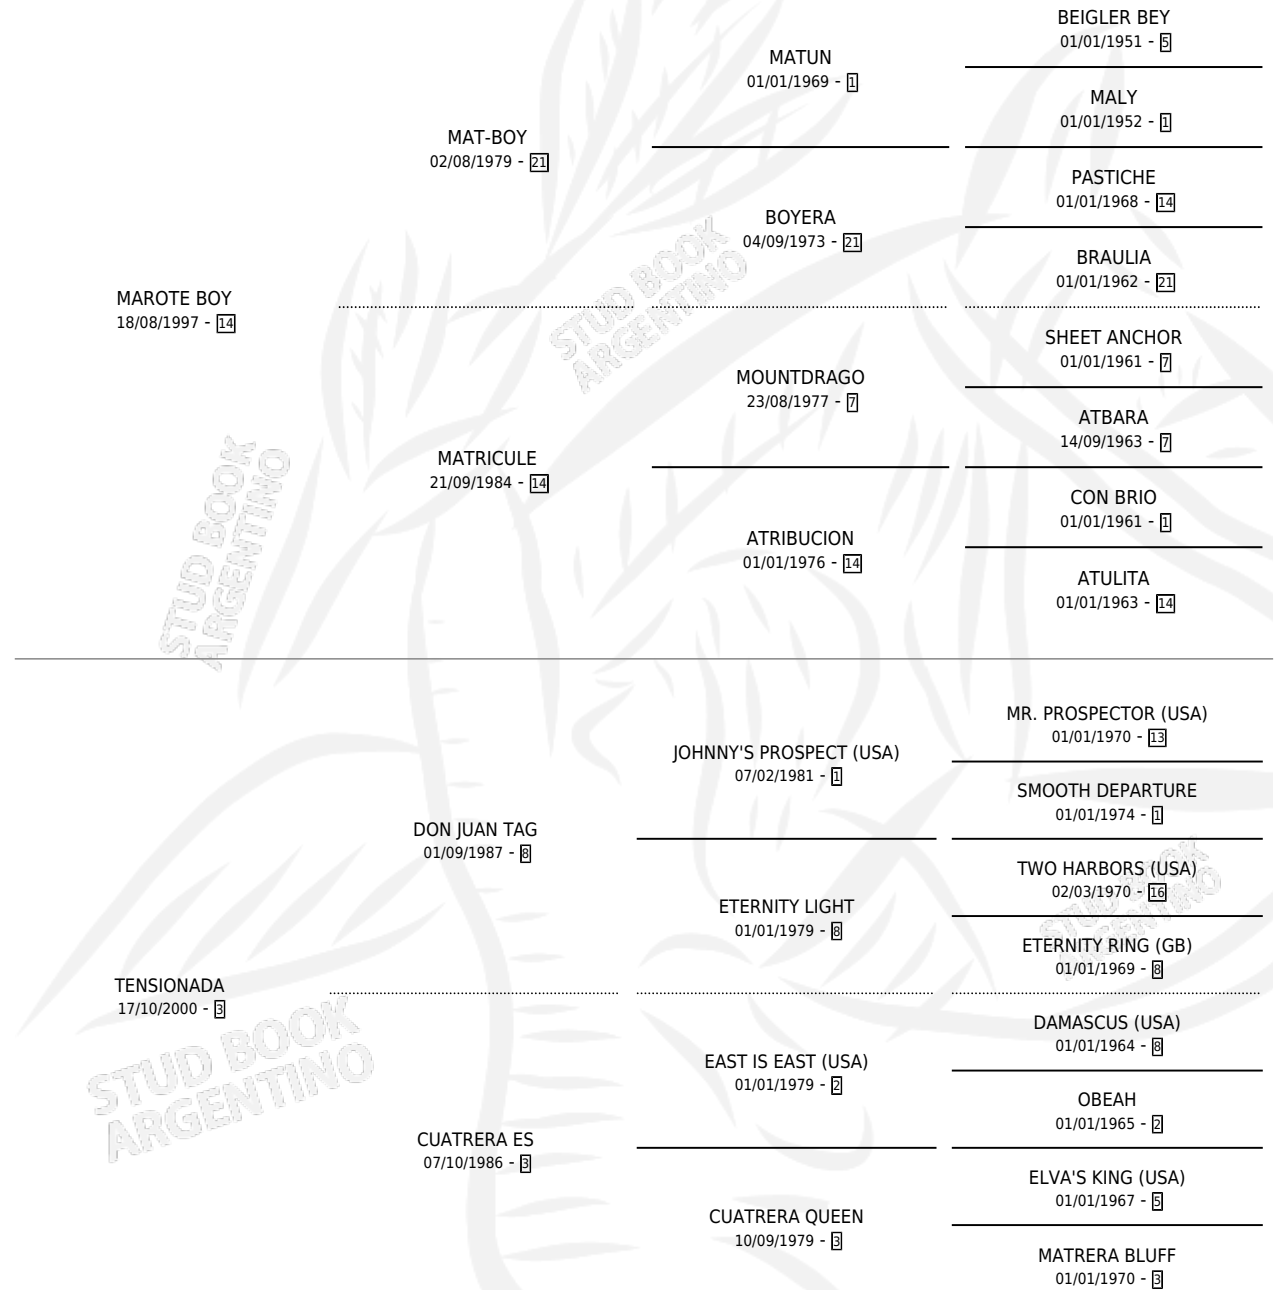

ABUELA MARIA

por **MAROTE BOY** y **TENSIONADA** por **DON JUAN TAG**

Argentina · Hembra · Alazan · SP · 01/11/2006
Familia 3-n · Volumen 39

ESTADO

TIPIFICACIÓN SANGUÍNEA	X
TIPIFICACIÓN POR ADN	X
PASAPORTE	X
IDENTIFICACIÓN POR MICROCHIP	X
REPRODUCTOR	X

Lugar de nacimiento: El Amanecer

Criador: Sin dato

PEDIGREE

ABUELA MARIA

Datos oficiales del Stud Book Argentino

Documento generado el 10/05/2026

studbook.org.ar