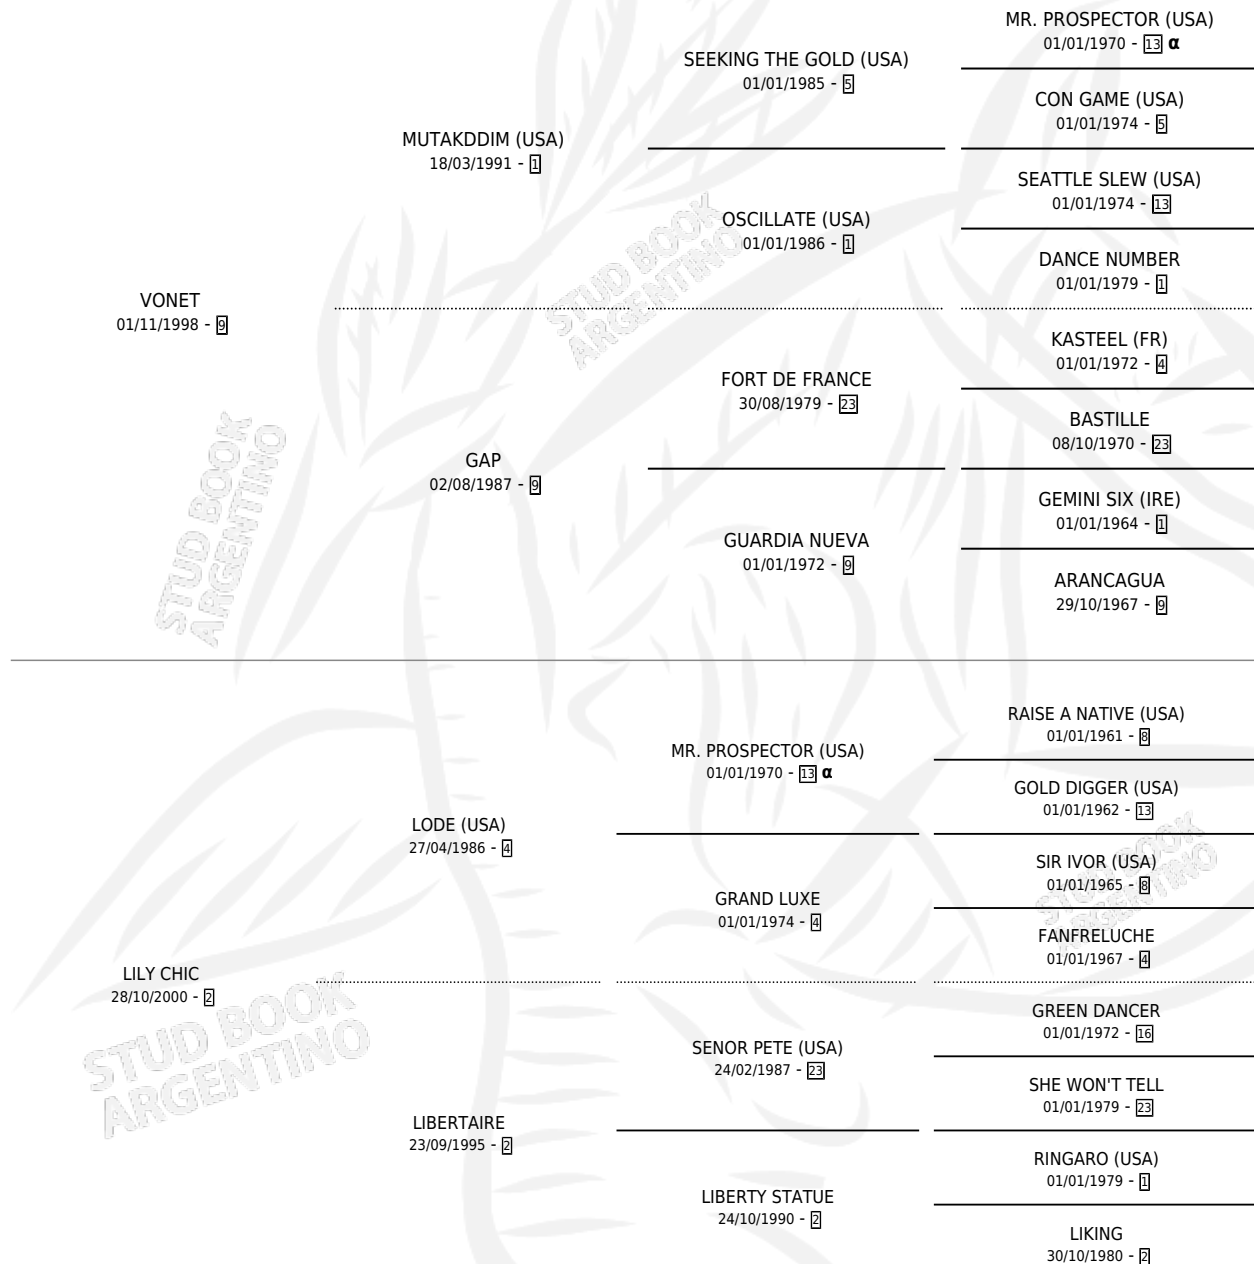

# LUIS VONETE

por VONET y LILY CHIC por LODE (USA)

Argentina · Macho · Alazan Tostado · SP · 02/12/2006  
Familia 2-g · Volumen 39

## ESTADO

TIPIFICACIÓN SANGUÍNEA	X
TIPIFICACIÓN POR ADN	X
PASAPORTE	X
IDENTIFICACIÓN POR MICROCHIP	X
REPRODUCTOR	X

**Lugar de nacimiento:** El Amanecer

**Criador:** Sin dato

## PEDIGREE

INBREEDING : α