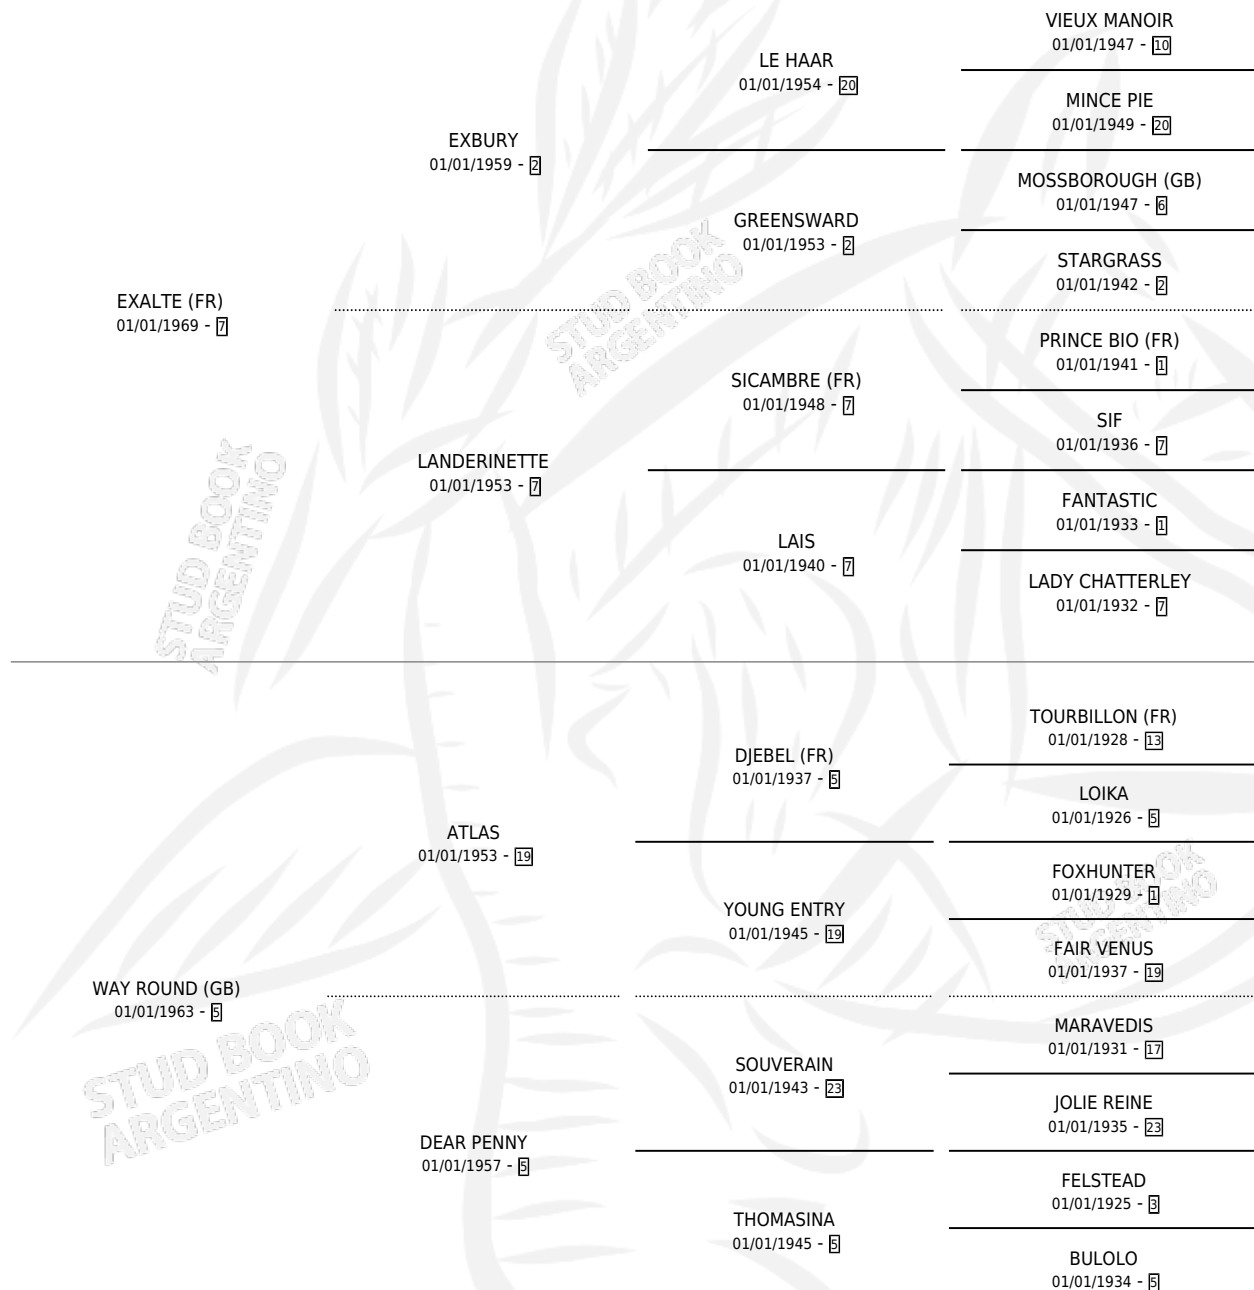

EXTRA WAY

por EXALTE (FR) y WAY ROUND (GB) por ATLAS

Argentina · Macho · Zaino · SP · 16/09/1975
Familia 5-e · Volumen 29

ESTADO

TIPIFICACIÓN SANGUÍNEA	X
TIPIFICACIÓN POR ADN	X
PASAPORTE	X
IDENTIFICACIÓN POR MICROCHIP	X
REPRODUCTOR	X

Lugar de nacimiento: Campo particular

Criador: Sin dato

PEDIGREE

EXTRA WAY

Datos oficiales del Stud Book Argentino

Documento generado el 04/05/2026

studbook.org.ar