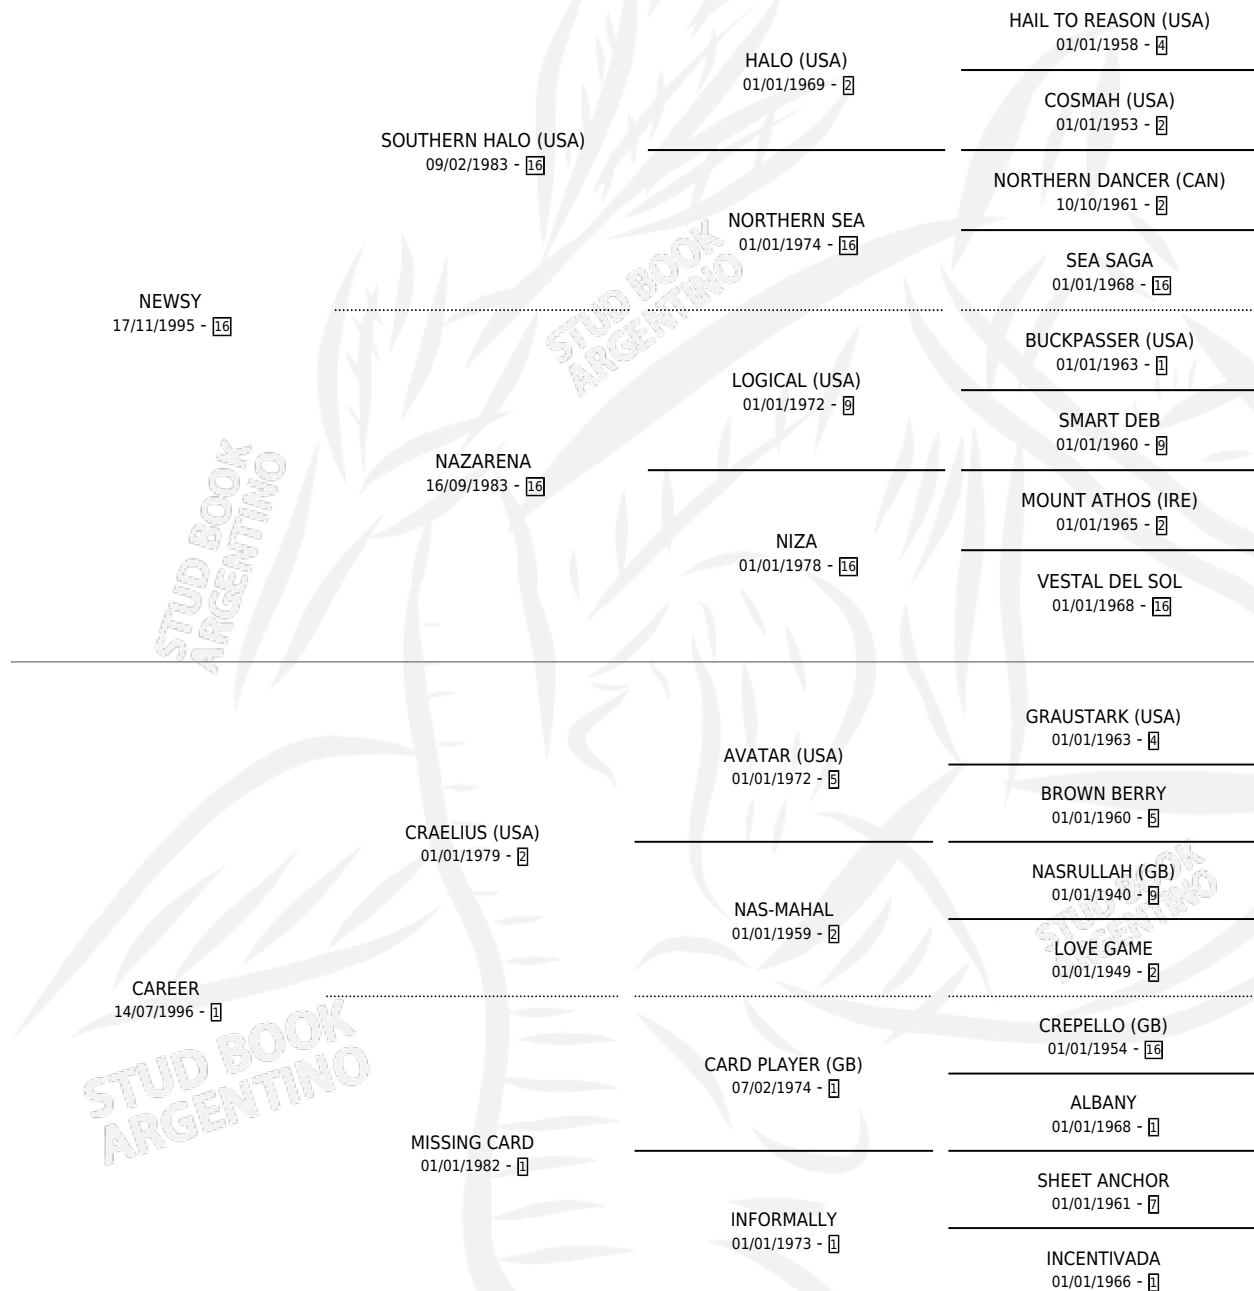

NEW CARD

por **NEWSY** y **CAREER** por **CRAELIUS (USA)**

Argentina · Hembra · Zaino · SP · 24/11/2006
Familia 1-p · Volumen 39

ESTADO

TIPIFICACIÓN SANGUÍNEA	X
TIPIFICACIÓN POR ADN	✓
PASAPORTE	X
IDENTIFICACIÓN POR MICROCHIP	X
REPRODUCTOR	✓

Lugar de nacimiento: Los Mimbres

Criador: Sin dato

PEDIGREE