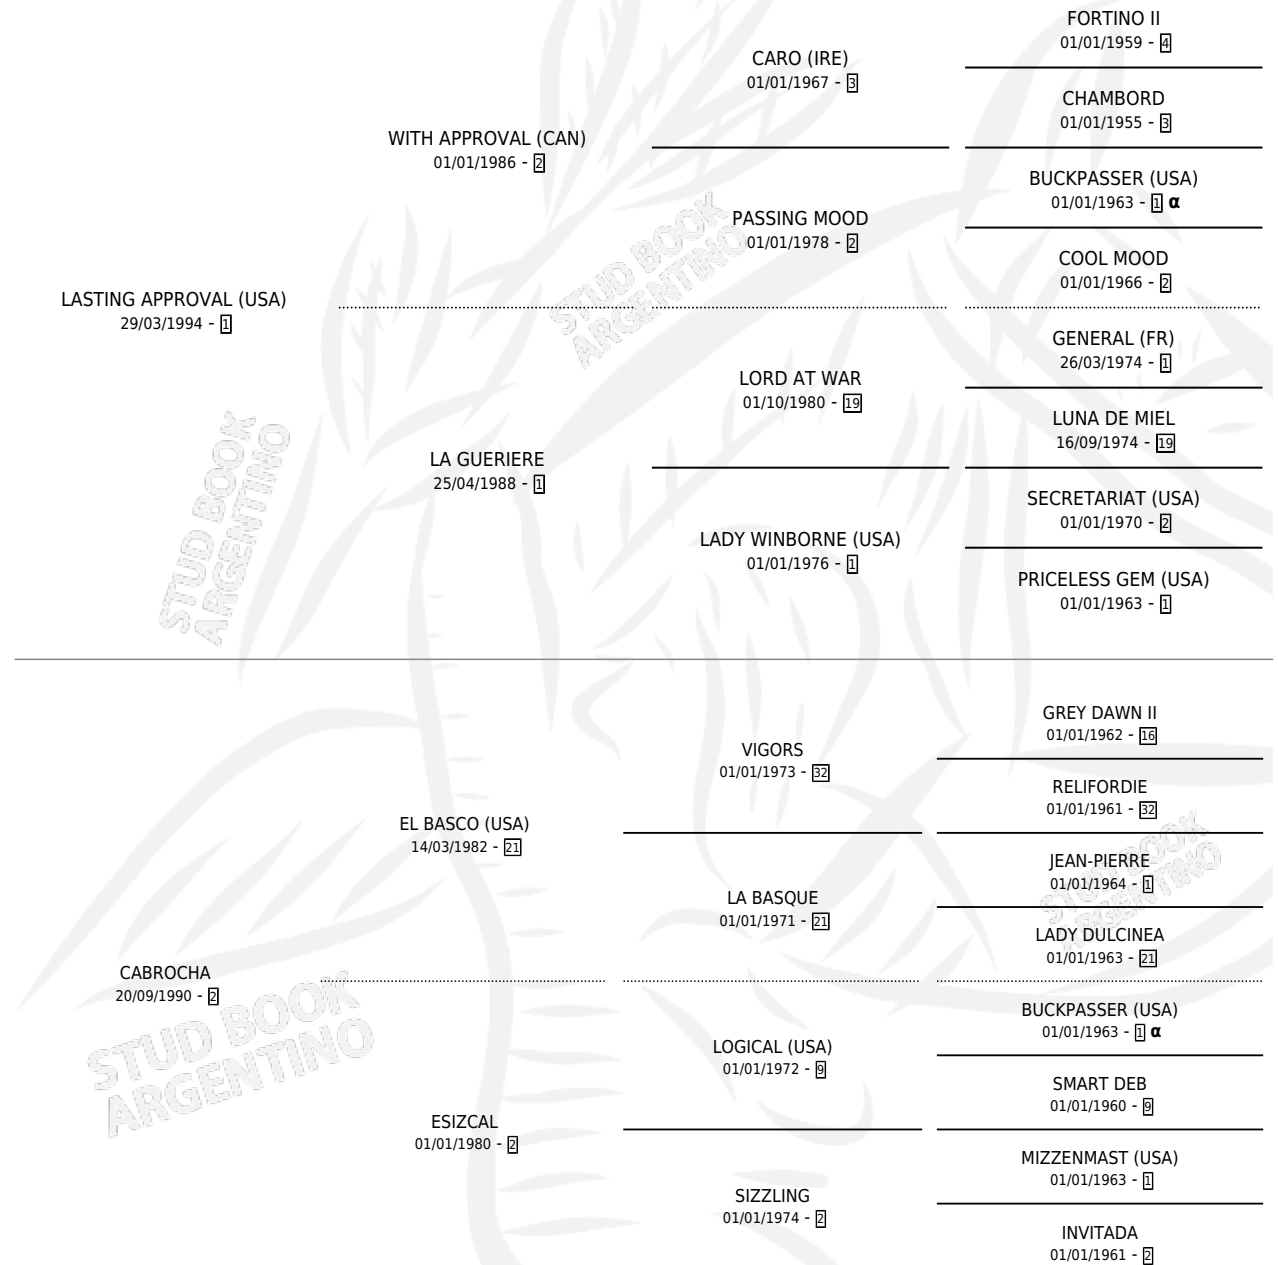

KYA NOW

por **LASTING APPROVAL (USA)** y **CABROCHA** por **EL BASCO (USA)**

Argentina · Hembra · Zaino · SP · 30/10/2006
Familia 2-h · Volumen 39

ESTADO

TIPIFICACIÓN SANGUÍNEA	X
TIPIFICACIÓN POR ADN	✓
PASAPORTE	✓
IDENTIFICACIÓN POR MICROCHIP	X
REPRODUCTOR	✓

Lugar de nacimiento: El Wing
Criador: El Wing

PEDIGREE

INBREEDING : α