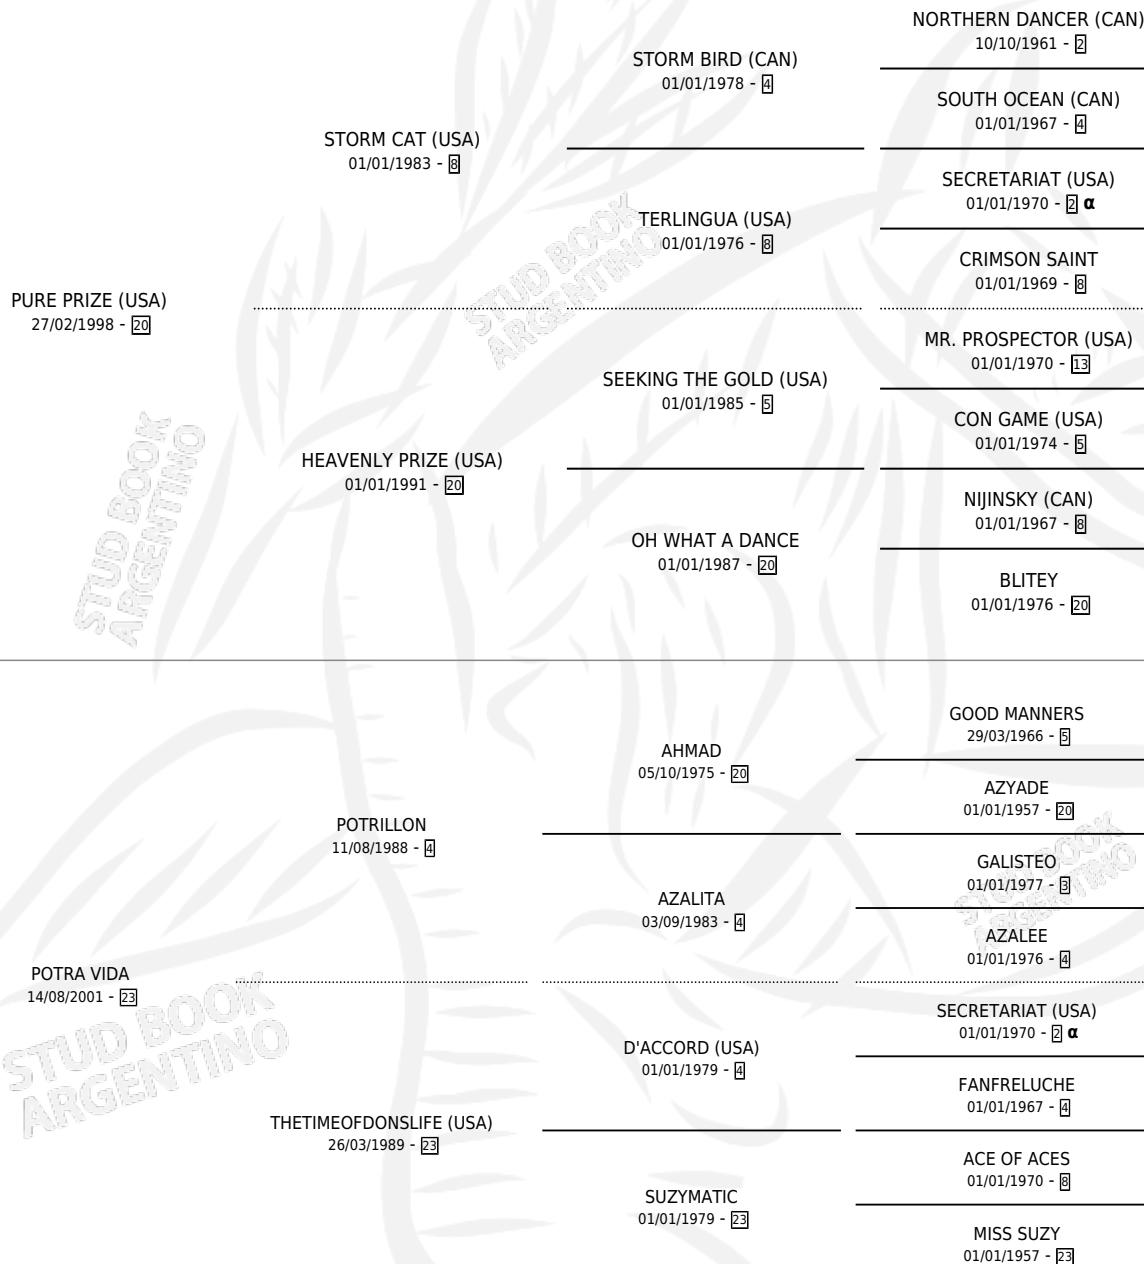

LIVE

PEDIGREE

por **PURE PRIZE (USA)** y **POTRA VIDA** por **POTRILLON**

Argentina · Hembra · Zaino Doradillo · SP · 08/09/2006
Familia 23-b · Volumen 39

ESTADO

TIPIFICACIÓN SANGUÍNEA	X
TIPIFICACIÓN POR ADN	✓
PASAPORTE	✓
IDENTIFICACIÓN POR MICROCHIP	X
REPRODUCTOR	✓

Lugar de nacimiento: El Wing
Criador: El Wing S.A.

~

HIJOS

	MACHOS	HEMBRAS
8 NACIERON	7	1
5 CORRIERON	4	1
2 GANARON	2	0
1 GANADORES CL	0 GANADORES GR	0 GANADORES G1

INBREEDING : α

CAMPAÑA

Solo carreras oficiales de Argentina