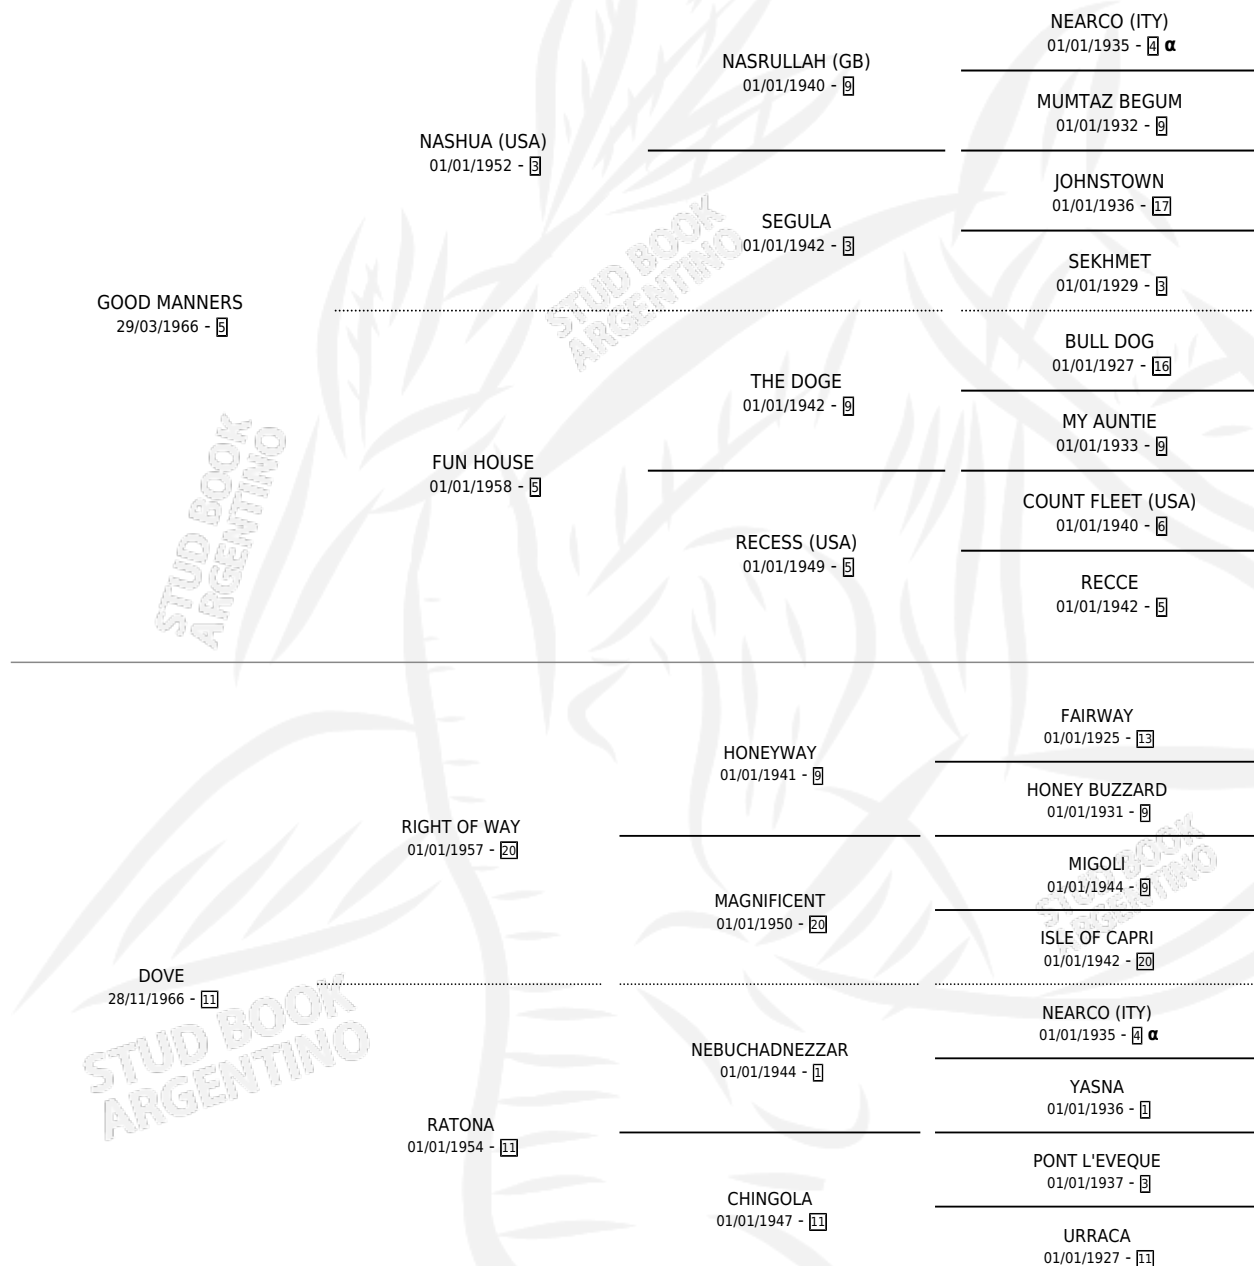

# HORNERO

por **GOOD MANNERS** y **DOVE** por **RIGHT OF WAY**

Argentina · Macho · Zaino · SP · 20/09/1975  
Familia 11 · Volumen 29

## ESTADO

TIPIFICACIÓN SANGUÍNEA	X
TIPIFICACIÓN POR ADN	X
PASAPORTE	X
IDENTIFICACIÓN POR MICROCHIP	X
REPRODUCTOR	X

**Lugar de nacimiento:** Campo particular

**Criador:** Sin dato

## PEDIGREE

INBREEDING :  $\alpha$