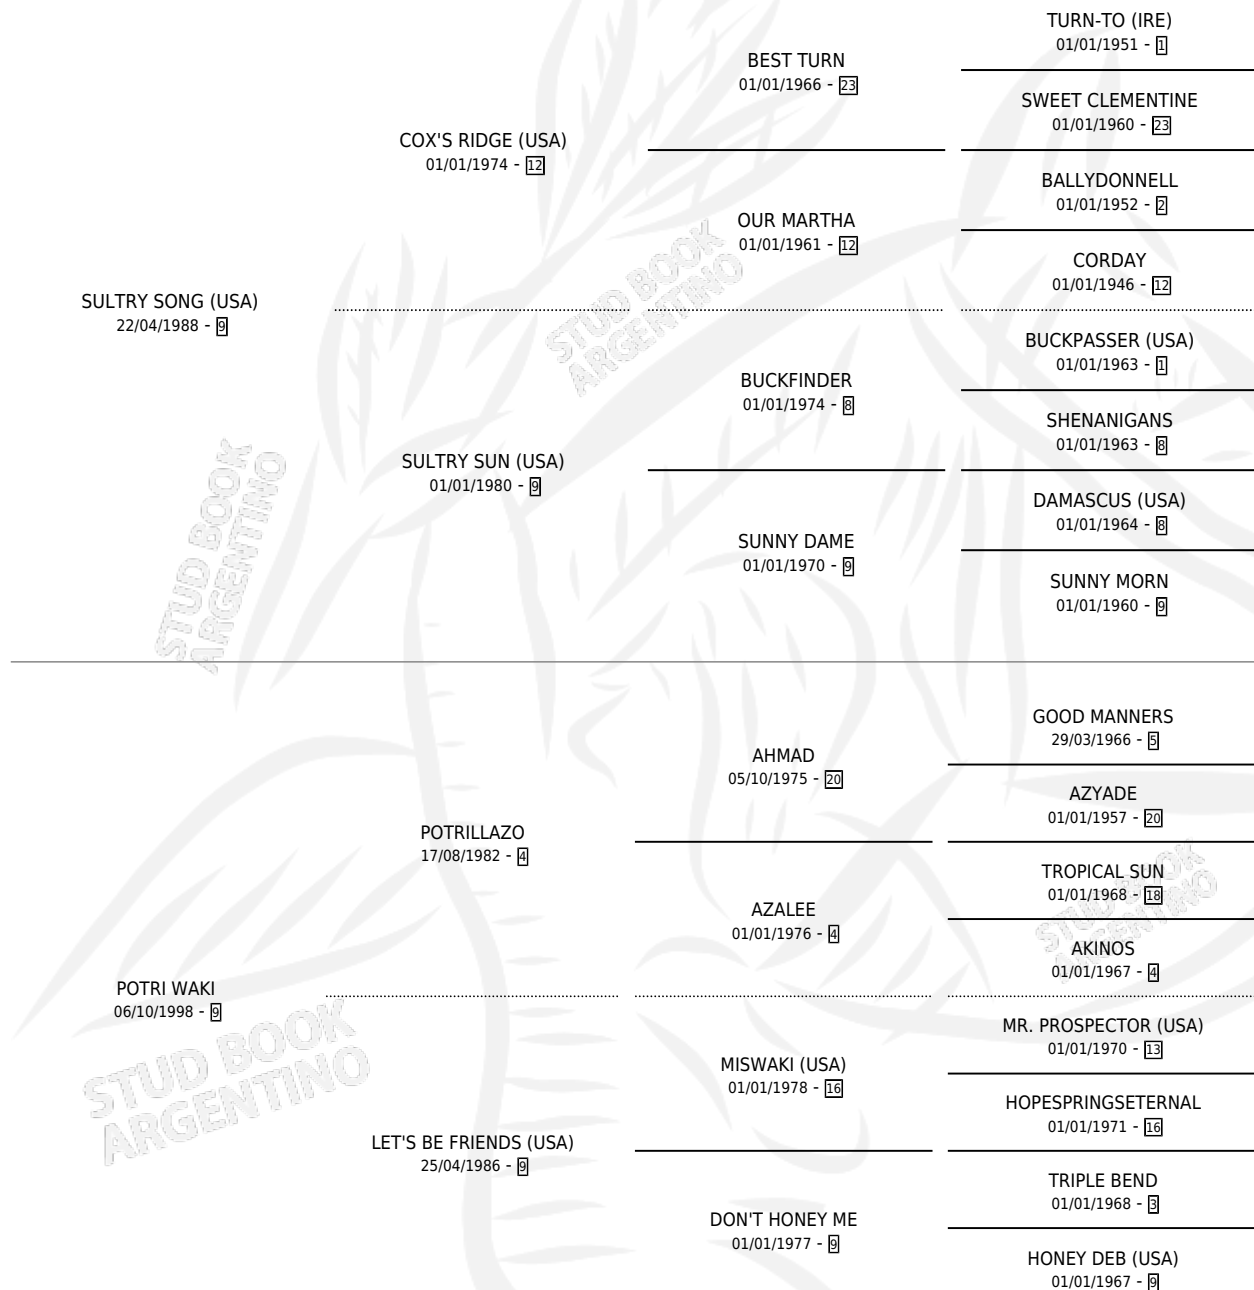

FAST SONG

por **SULTRY SONG (USA)** y **POTRI WAKI** por **POTRILLAZO**

Argentina · Macho · Zaino · SP · 09/09/2006
Familia 9-f · Volumen 39

ESTADO

TIPIFICACIÓN SANGUÍNEA	X
TIPIFICACIÓN POR ADN	✓
PASAPORTE	X
IDENTIFICACIÓN POR MICROCHIP	X
REPRODUCTOR	X

Lugar de nacimiento: El Wing
Criador: El Wing S.A.

PEDIGREE