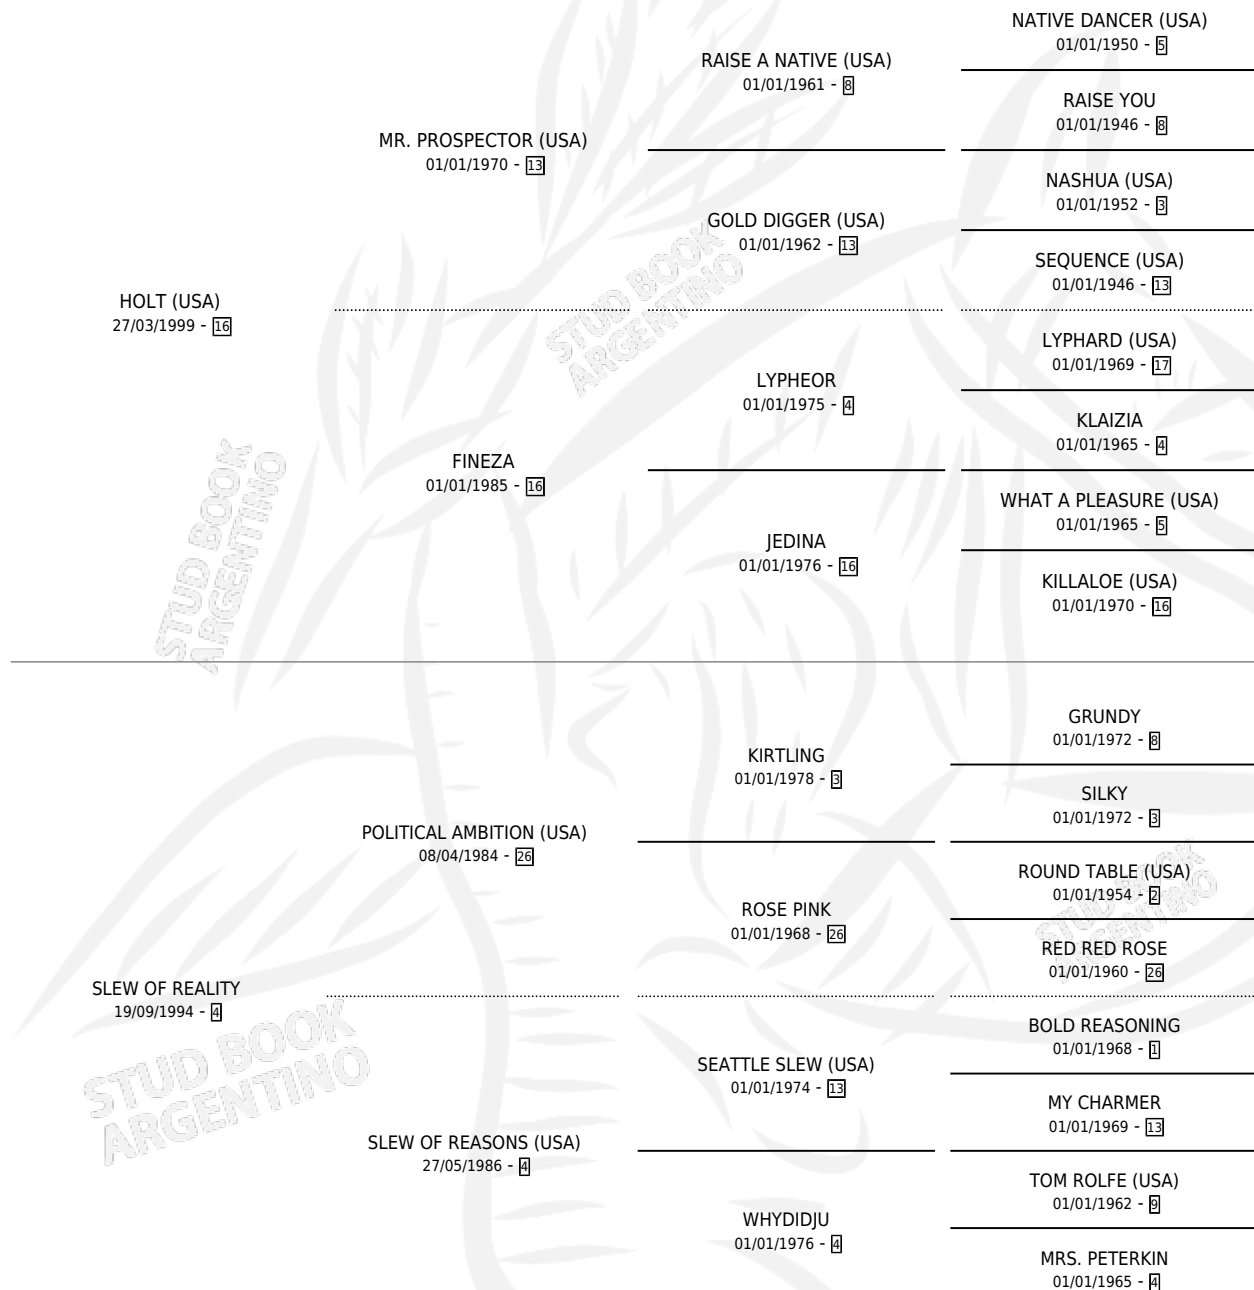

SHOW A REALITY

por HOLT (USA) y SLEW OF REALITY por POLITICAL AMBITION (USA)

Argentina · Hembra · Alazan · SP · 14/11/2006
Familia 4-r · Volumen 39

ESTADO

TIPIFICACIÓN SANGUÍNEA	X
TIPIFICACIÓN POR ADN	✓
PASAPORTE	✓
IDENTIFICACIÓN POR MICROCHIP	X
REPRODUCTOR	✓

Lugar de nacimiento: San Ignacio De Loyola
Criador: Pavlovsky Ignacio y Stonerside Stable

~

HIJOS

	MACHOS	HEMBRAS
4 NACIERON	1	3
2 CORRIERON	1	1
1 GANARON	1	0

0	0	0
GANADORES CL	GANADORES GR	GANADORES G1

PEDIGREE