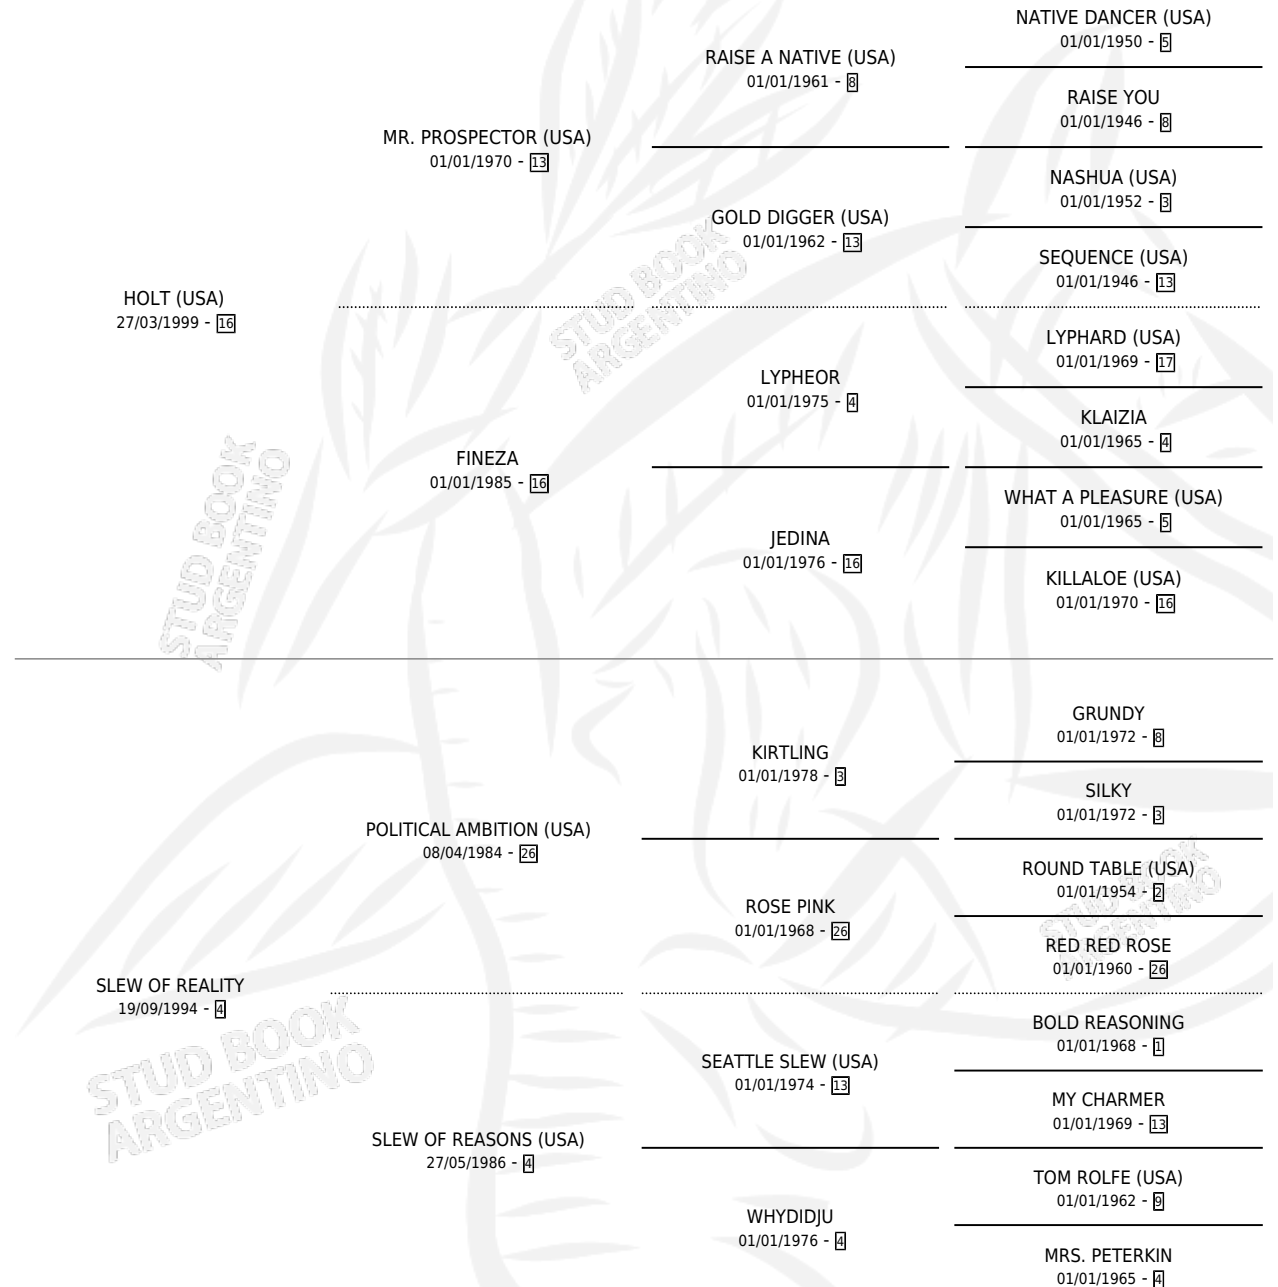

SHOW A REALITY

por HOLT (USA) y SLEW OF REALITY por POLITICAL AMBITION (USA)

Argentina · Hembra · Alazan · SP · 14/11/2006
Familia 4-r · Volumen 39

ESTADO

TIPIFICACIÓN SANGUÍNEA	X
TIPIFICACIÓN POR ADN	✓
PASAPORTE	✓
IDENTIFICACIÓN POR MICROCHIP	X
REPRODUCTOR	✓

Lugar de nacimiento: San Ignacio De Loyola
Criador: Pavlovsky Ignacio y Stonerside Stable

~

HIJOS

	MACHOS	HEMBRAS
4 NACIERON	1	3
2 CORRIERON	1	1
1 GANARON	1	0

0	0	0
GANADORES CL	GANADORES GR	GANADORES G1

PEDIGREE