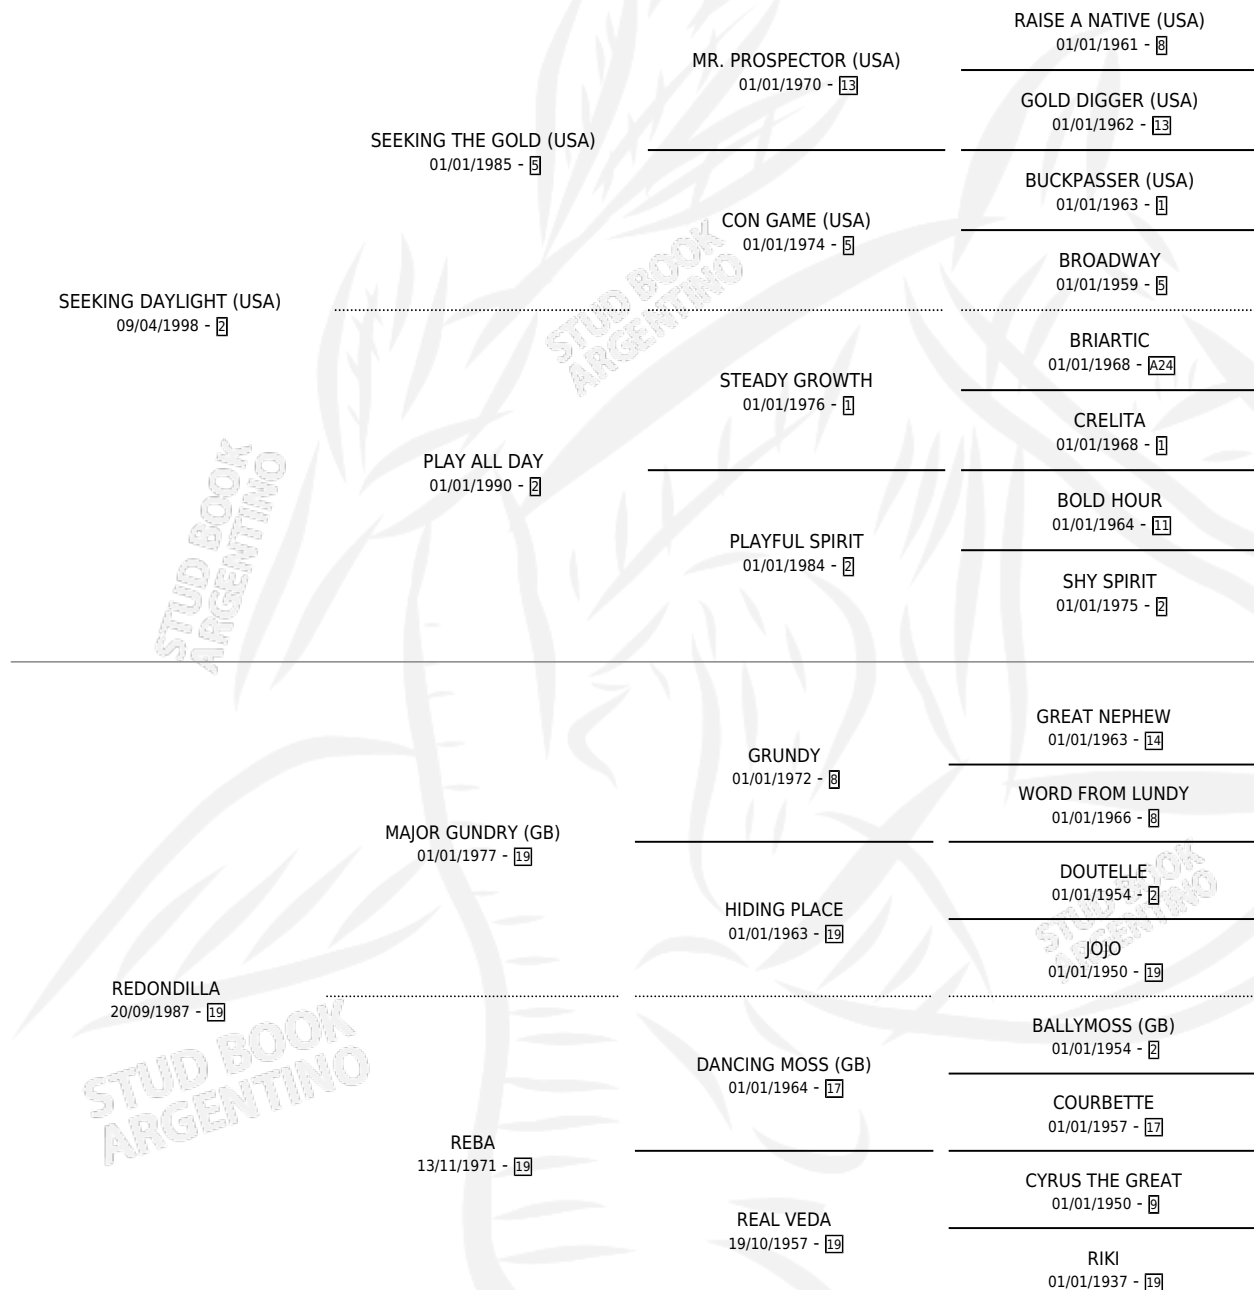

RED LIGHTNING

por **SEEKING DAYLIGHT (USA)** y **REDONDILLA** por **MAJOR GUNDRY (GB)**

Argentina · Hembra · Zaino · SP · 03/11/2006
Familia 19 · Volumen 39

ESTADO

TIPIFICACIÓN SANGUÍNEA	X
TIPIFICACIÓN POR ADN	✓
PASAPORTE	✓
IDENTIFICACIÓN POR MICROCHIP	X
REPRODUCTOR	✓

Lugar de nacimiento: Loma Linda
Criador: Genovesio Roberto Eldino

~

HIJOS

	MACHOS	HEMBRAS
7 NACIERON	5	2
4 CORRIERON	2	2
3 GANARON	2	1
0 GANADORES CL	0 GANADORES GR	0 GANADORES G1

PEDIGREE