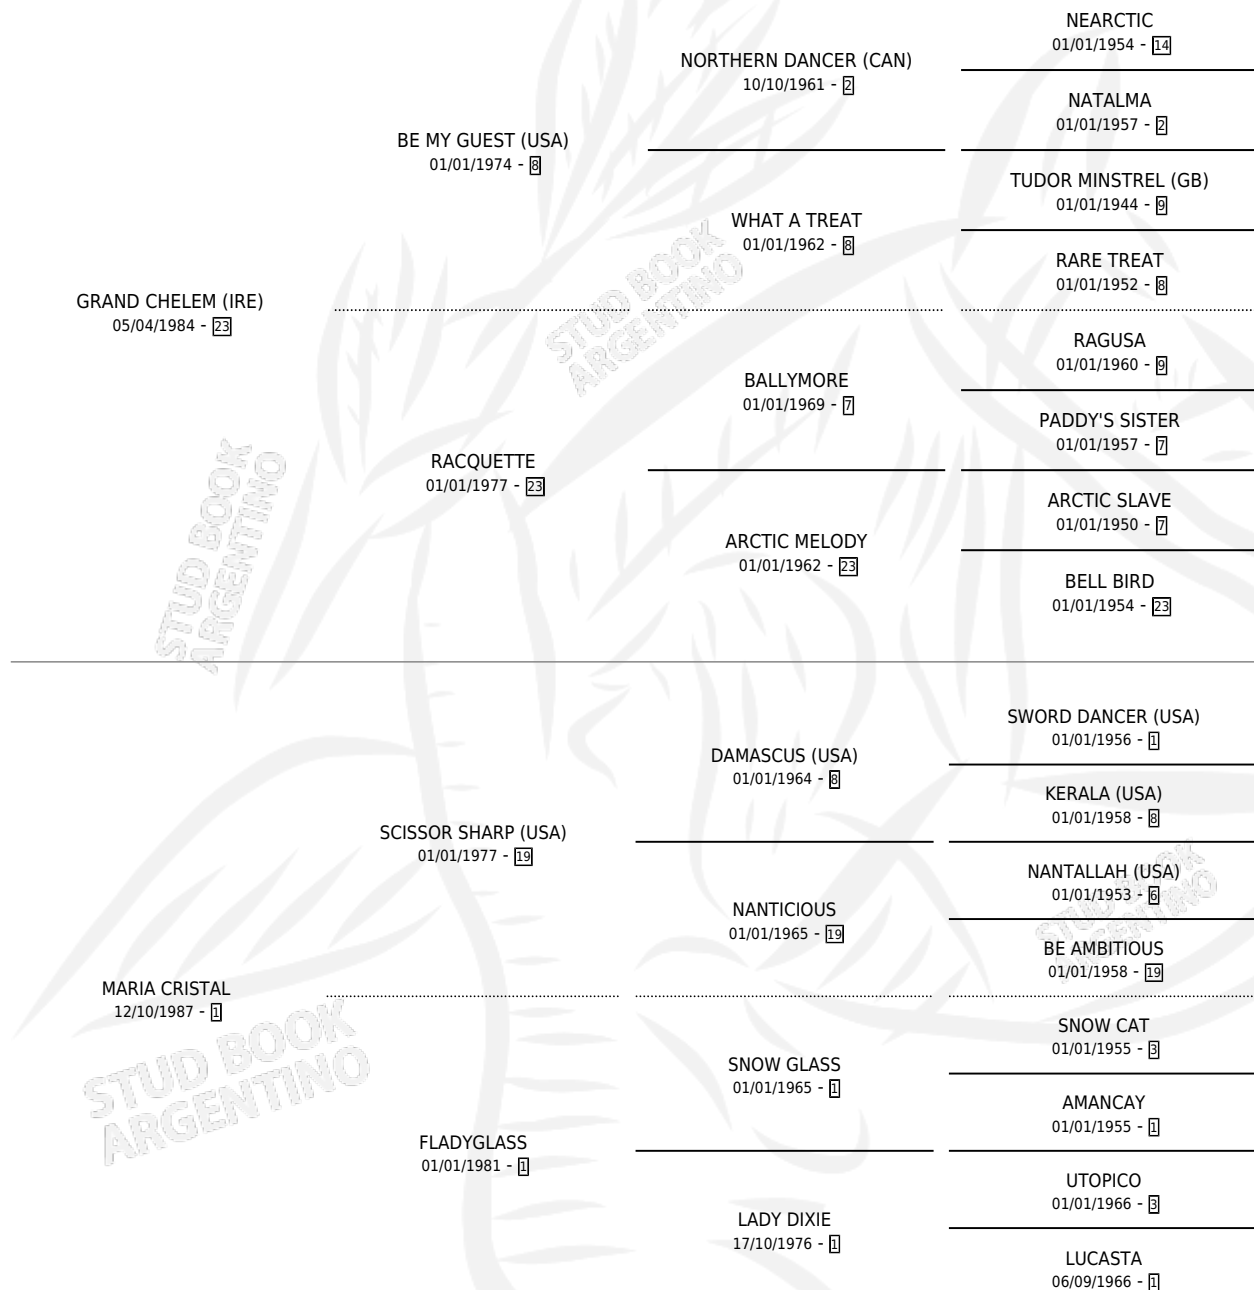

DOÑA LIZ

por **GRAND CHELEM (IRE)** y **MARIA CRISTAL** por **SCISSOR SHARP (USA)**

Argentina · Hembra · Alazan · SP · 05/12/2004
Familia 1-d · Volumen 38

ESTADO

TIPIFICACIÓN SANGUÍNEA	✓
TIPIFICACIÓN POR ADN	✓
PASAPORTE	X
IDENTIFICACIÓN POR MICROCHIP	X
REPRODUCTOR	X

Lugar de nacimiento: Campo particular

Criador: Sin dato

PEDIGREE