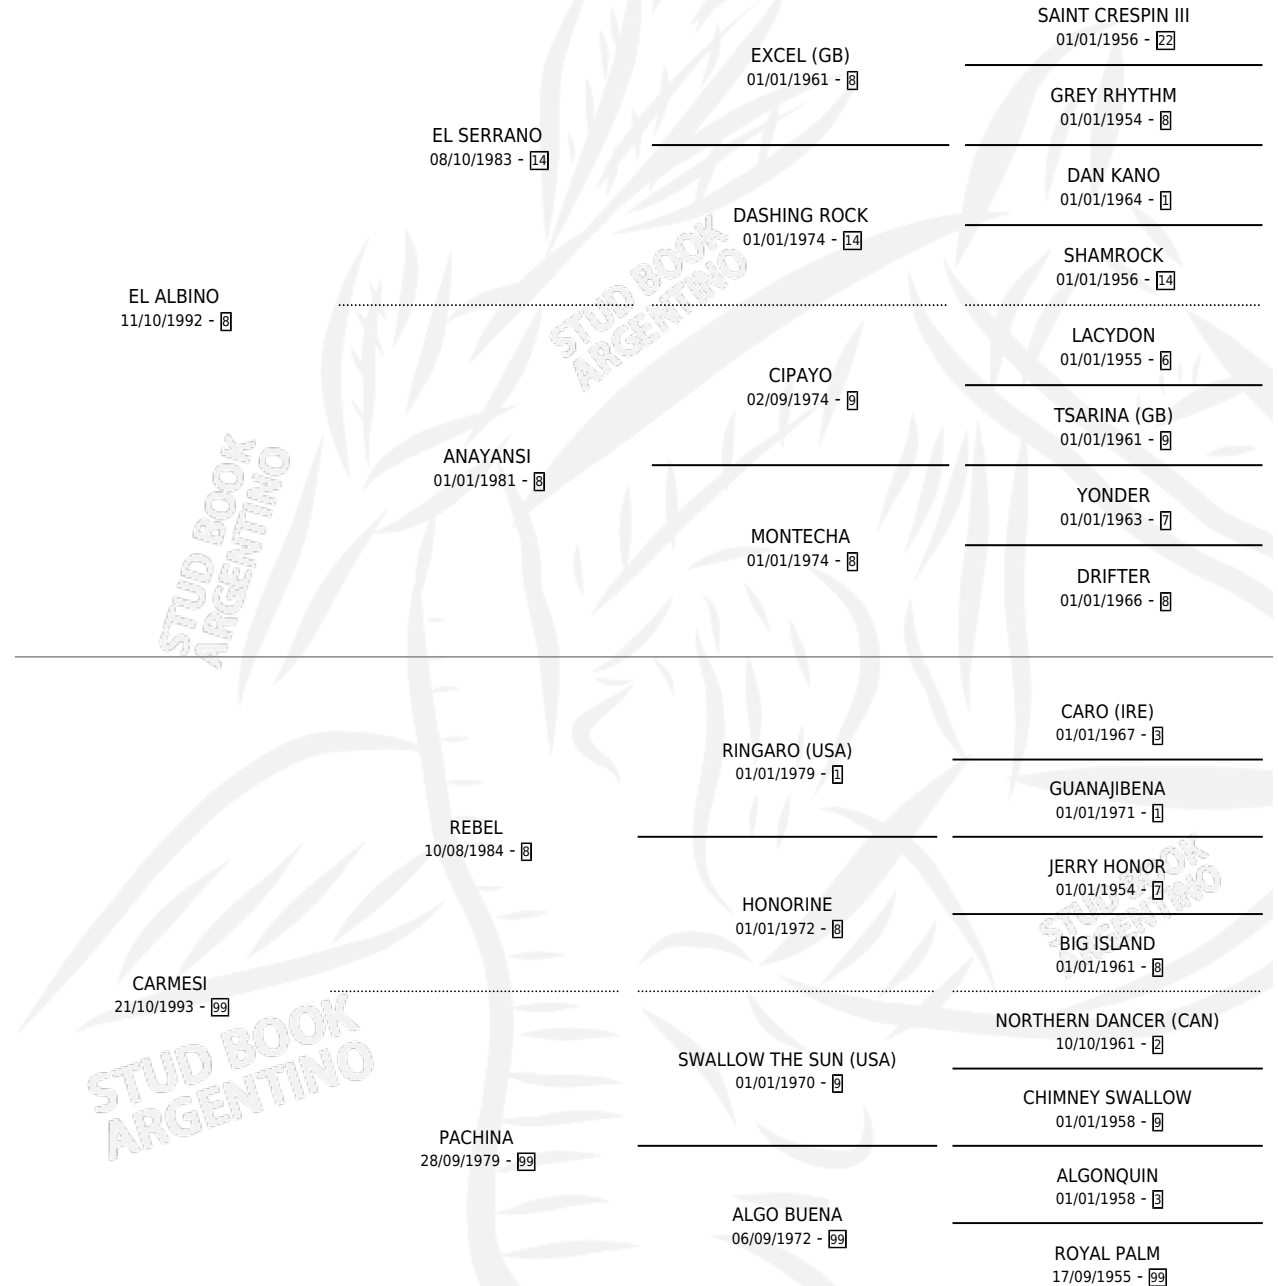

ALBINO BOY

por **EL ALBINO** y **CARMESI** por **REBEL**

Argentina · Macho · Tordillo · SP · 26/11/2006
Familia 99 · Volumen 39

ESTADO

TIPIFICACIÓN SANGUÍNEA	X
TIPIFICACIÓN POR ADN	✓
PASAPORTE	✓
IDENTIFICACIÓN POR MICROCHIP	X
REPRODUCTOR	X

Lugar de nacimiento: Monte Grande

Criador: Monte Grande

PEDIGREE

ALBINO BOY

Datos oficiales del Stud Book Argentino

Documento generado el 14/05/2026

studbook.org.ar