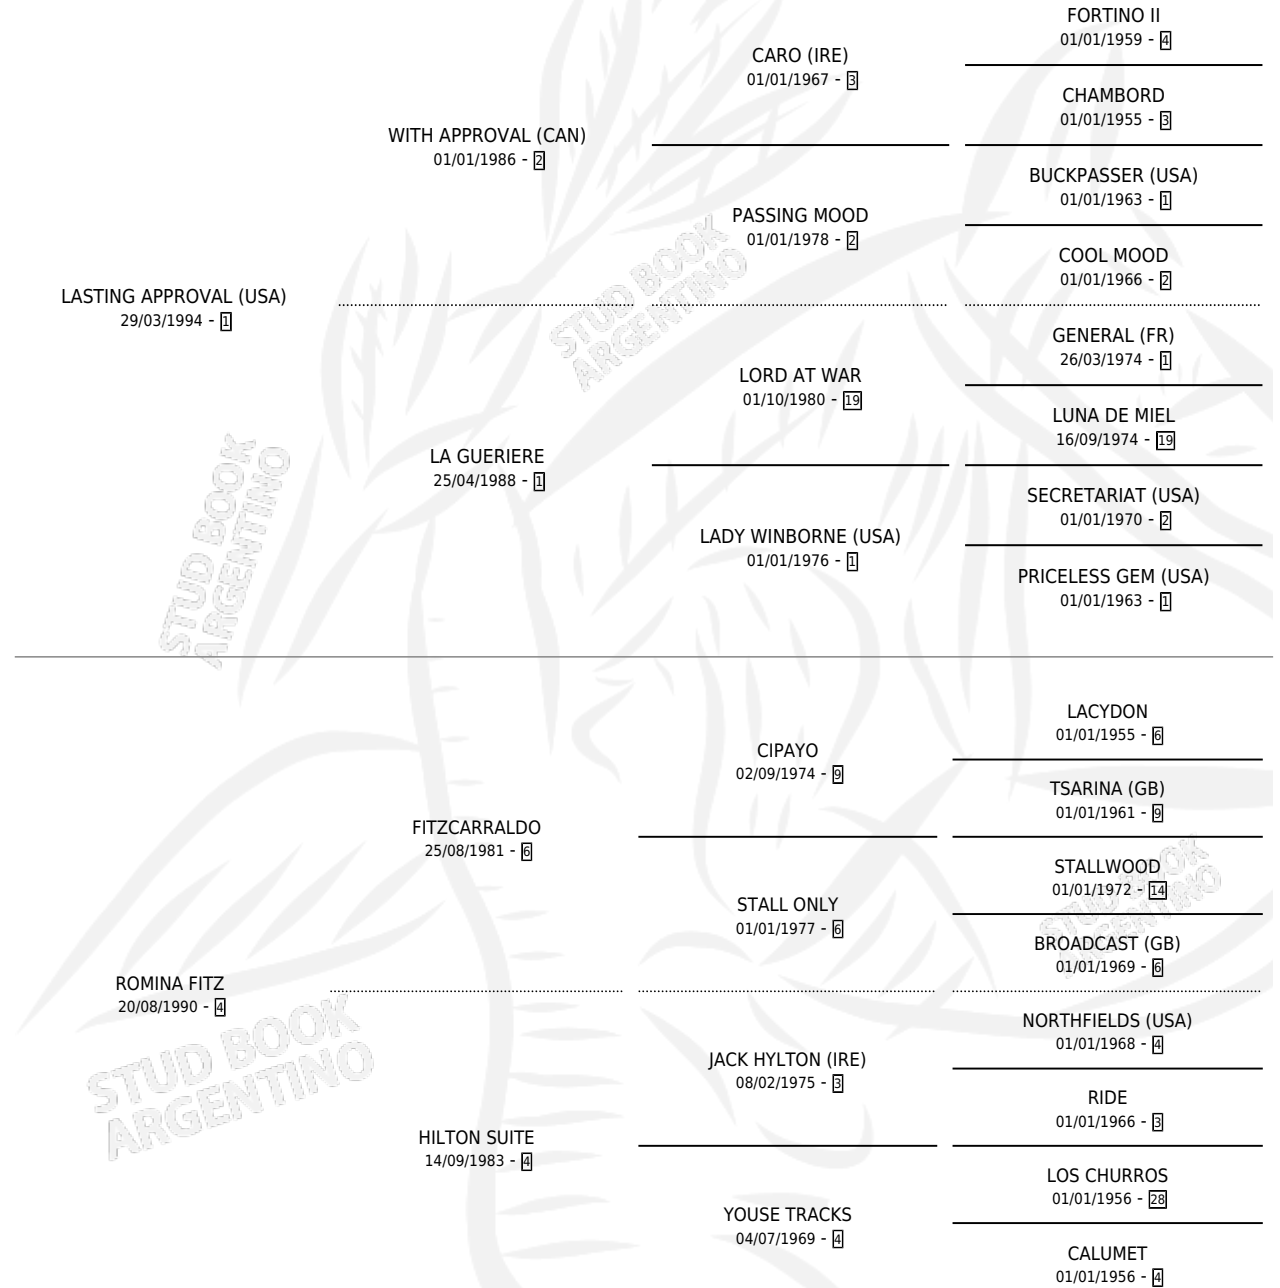

SOY MAESTRO

por **LASTING APPROVAL (USA)** y **ROMINA FITZ** por **FITZCARRALDO**

Argentina · Macho · Alazan · SP · 25/11/2006
Familia 4-b · Volumen 39

ESTADO

TIPIFICACIÓN SANGUÍNEA	X
TIPIFICACIÓN POR ADN	✓
PASAPORTE	✓
IDENTIFICACIÓN POR MICROCHIP	X
REPRODUCTOR	X

Lugar de nacimiento: El Faruk

Criador: El Faruk

PEDIGREE

CAMPAÑA

Solo carreras oficiales de Argentina

POR EDAD

EDAD	CC	1°	2°	3°	4°	5°	NP	CLC	CLG	CLCG1	CLGG1	IMPORTE	GANANCIA / CC
4 AÑOS	5	0	0	0	0	1	4	0	0	0	0	\$1,350	\$270
TOTALES	5	0	0	0	0	1	4	0	0	0	0	\$1,350	\$270
%		0.0%	0.0%	0.0%	0.0%	20.0%	80.0%	0.0%	0.0%	0.0%	0.0%		