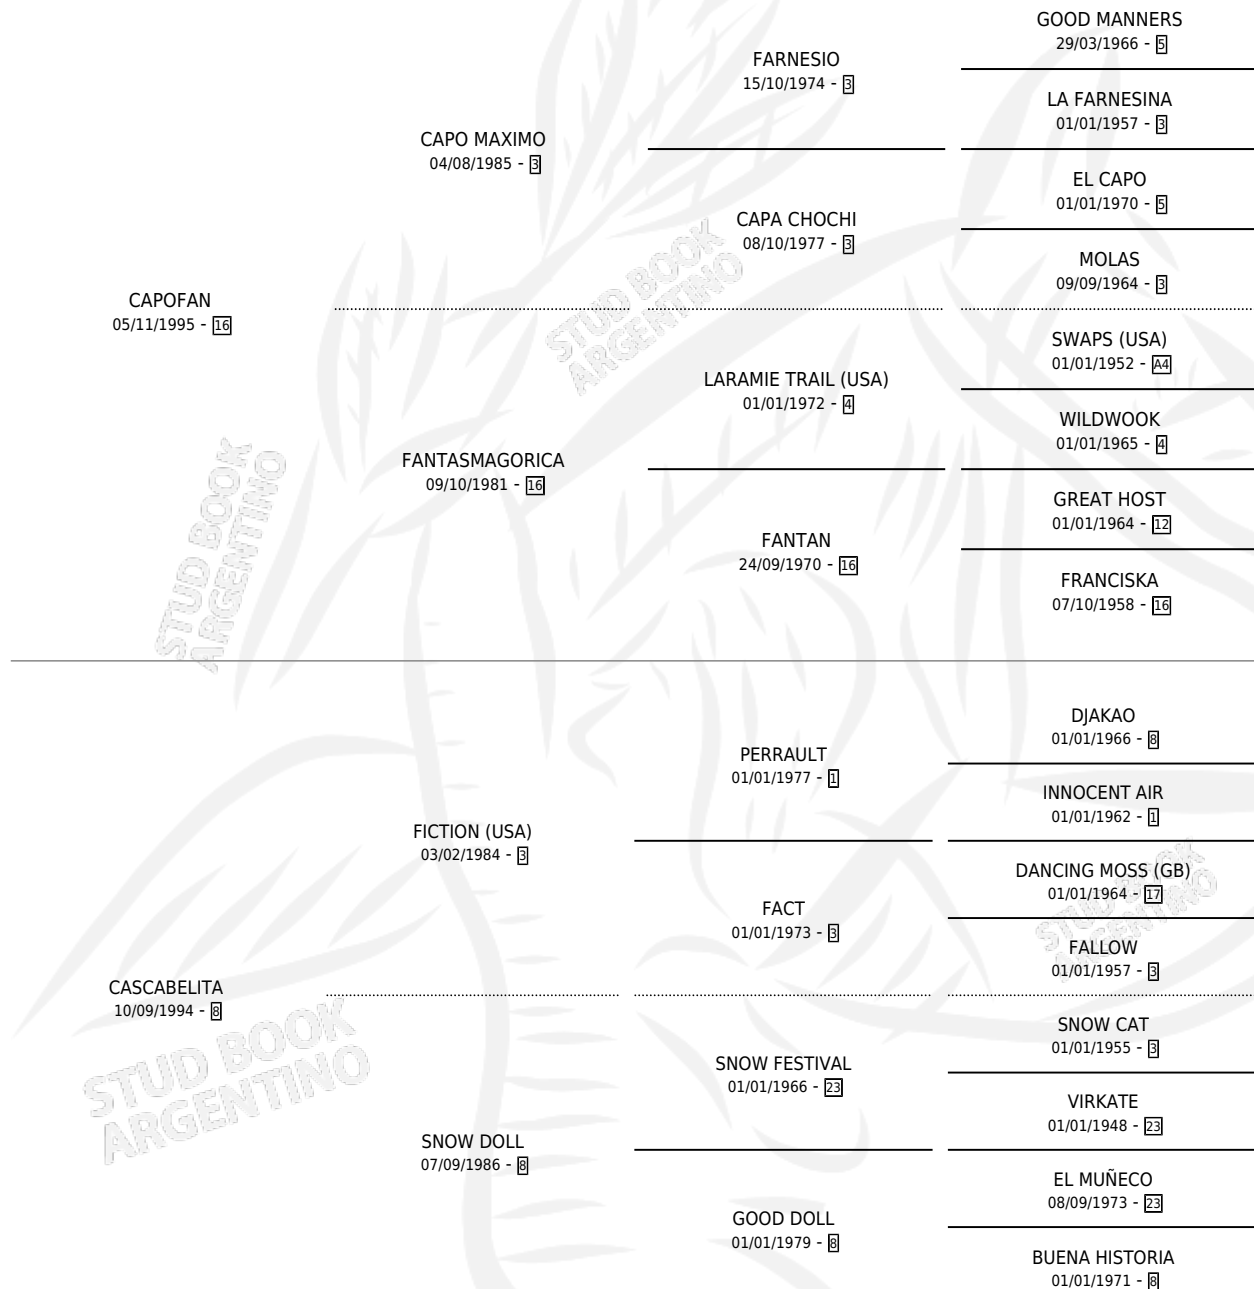

LA CASCABELITA

por CAPOFAN y CASCABELITA por FICTION (USA)

Argentina · Hembra · Zaino · SP · 06/10/2006
Familia 8-k · Volumen 39

ESTADO

TIPIFICACIÓN SANGUÍNEA	X
TIPIFICACIÓN POR ADN	✓
PASAPORTE	X
IDENTIFICACIÓN POR MICROCHIP	X
REPRODUCTOR	X

Lugar de nacimiento: Campo particular

Criador: Sin dato

PEDIGREE

CAMPAÑA

Solo carreras oficiales de Argentina

POR EDAD

EDAD	CC	1°	2°	3°	4°	5°	NP	CLC	CLG	CLCG1	CLGG1	IMPORTE	GANANCIA / CC
4 AÑOS	2	0	0	0	0	0	2	0	0	0	0	\$0	\$0
TOTALES	2	0	0	0	0	0	2	0	0	0	0	\$0	\$0
%		0.0%	0.0%	0.0%	0.0%	0.0%	100%	0.0%	0.0%	0.0%	0.0%		