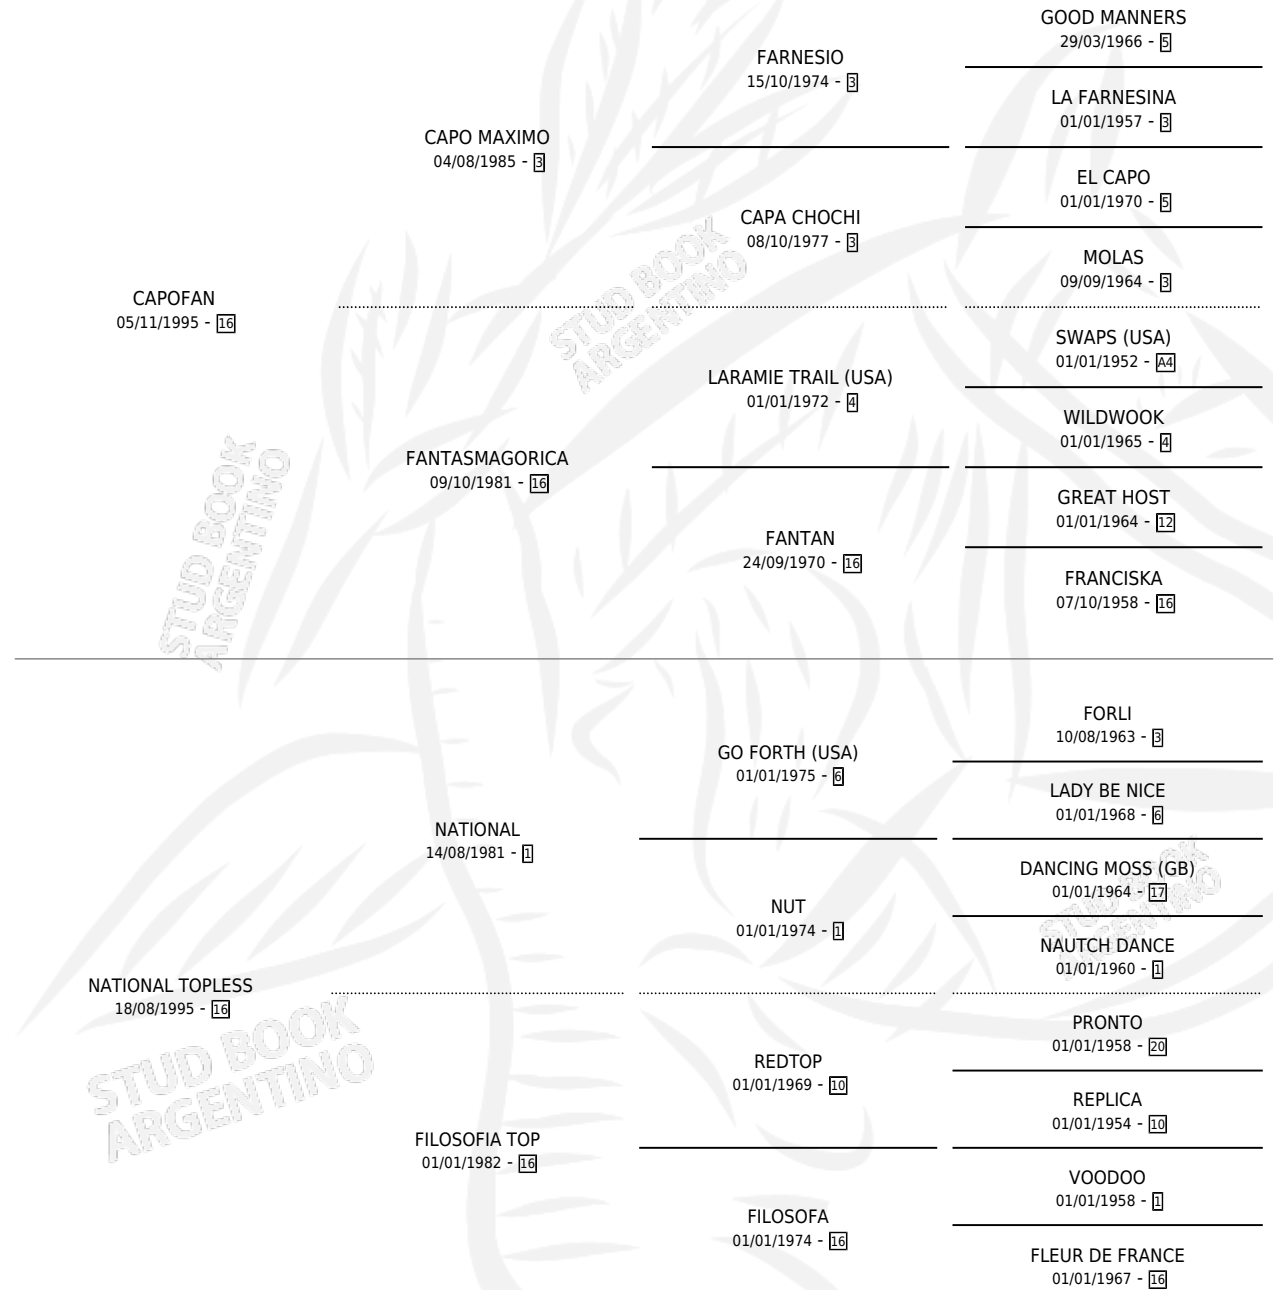

FAN TOP

por CAPOFAN y NATIONAL TOPLESS por NATIONAL

Argentina · Macho · Zaino Doradillo · SP · 15/10/2006
Familia 16-e · Volumen 39

ESTADO

TIPIFICACIÓN SANGUÍNEA	X
TIPIFICACIÓN POR ADN	✓
PASAPORTE	✓
IDENTIFICACIÓN POR MICROCHIP	X
REPRODUCTOR	X

Lugar de nacimiento: Campo particular

Criador: Sin dato

PEDIGREE