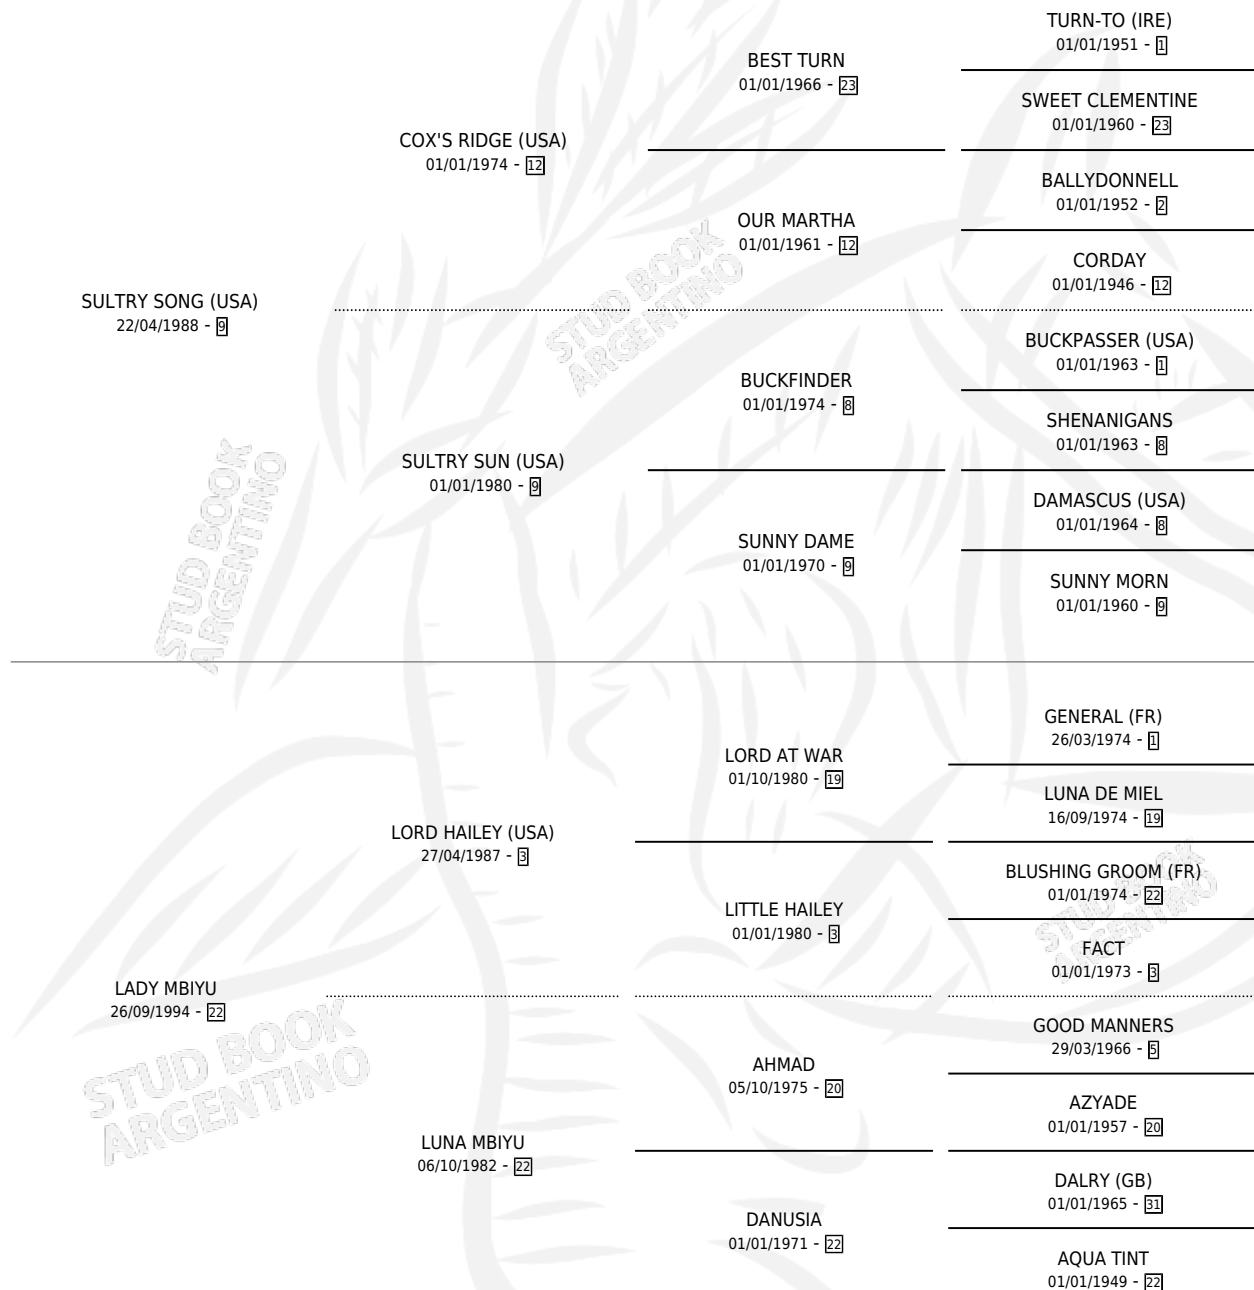

LADY NIGHTLY

por **SULTRY SONG (USA)** y **LADY MBIYU** por **LORD HAILEY (USA)**

Argentina · Hembra · Zaino Colorado · SP · 06/11/2006
Familia 22-a · Volumen 39

ESTADO

TIPIFICACIÓN SANGUÍNEA	X
TIPIFICACIÓN POR ADN	✓
PASAPORTE	✓
IDENTIFICACIÓN POR MICROCHIP	X
REPRODUCTOR	✓

Lugar de nacimiento: Los Prados
Criador: Los Prados

~

HIJOS

	MACHOS	HEMBRAS
4 NACIERON	1	3
SIN ACTUACIONES		

PEDIGREE

CAMPAÑA

Solo carreras oficiales de Argentina

POR EDAD