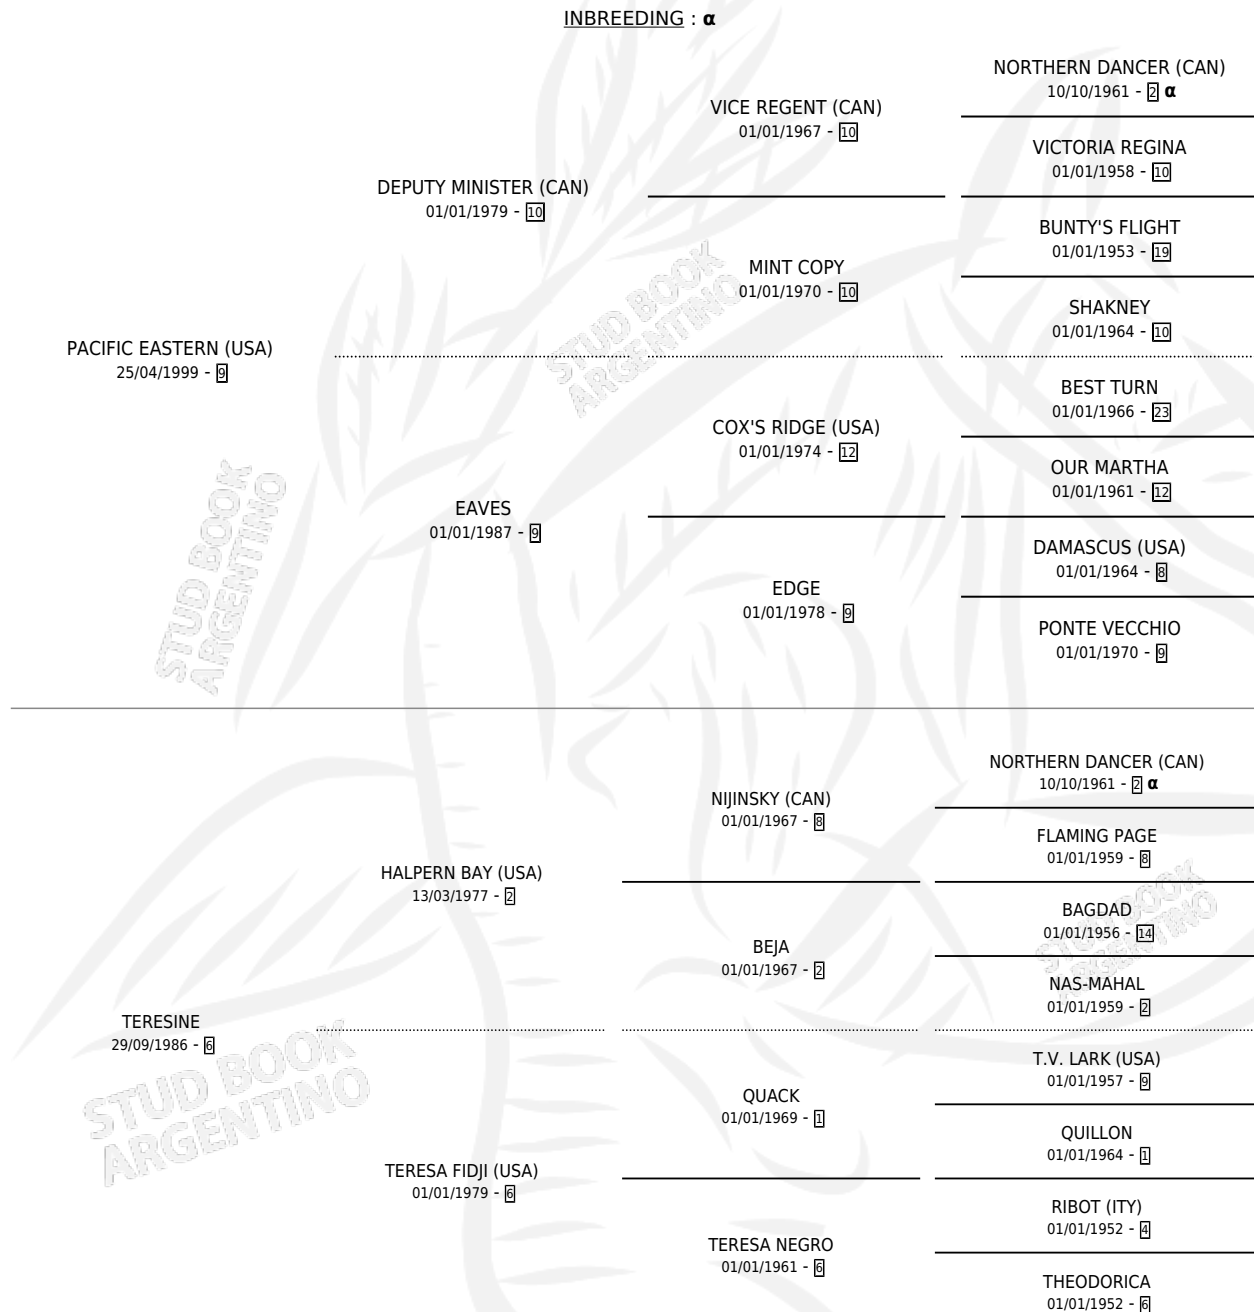

# PACIFIC PRINCESS

por **PACIFIC EASTERN (USA)** y **TERESINE** por **HALPERN BAY (USA)**

Argentina · Hembra · Zaino Doradillo · SP · 09/12/2006  
Familia 6-d · Volumen 39

## ESTADO

TIPIFICACIÓN SANGUÍNEA	X
TIPIFICACIÓN POR ADN	✓
PASAPORTE	X
IDENTIFICACIÓN POR MICROCHIP	X
REPRODUCTOR	X

**Lugar de nacimiento:** Loma Linda  
**Criador:** Haras Loma Linda S.R.L.

## PEDIGREE

INBREEDING : α