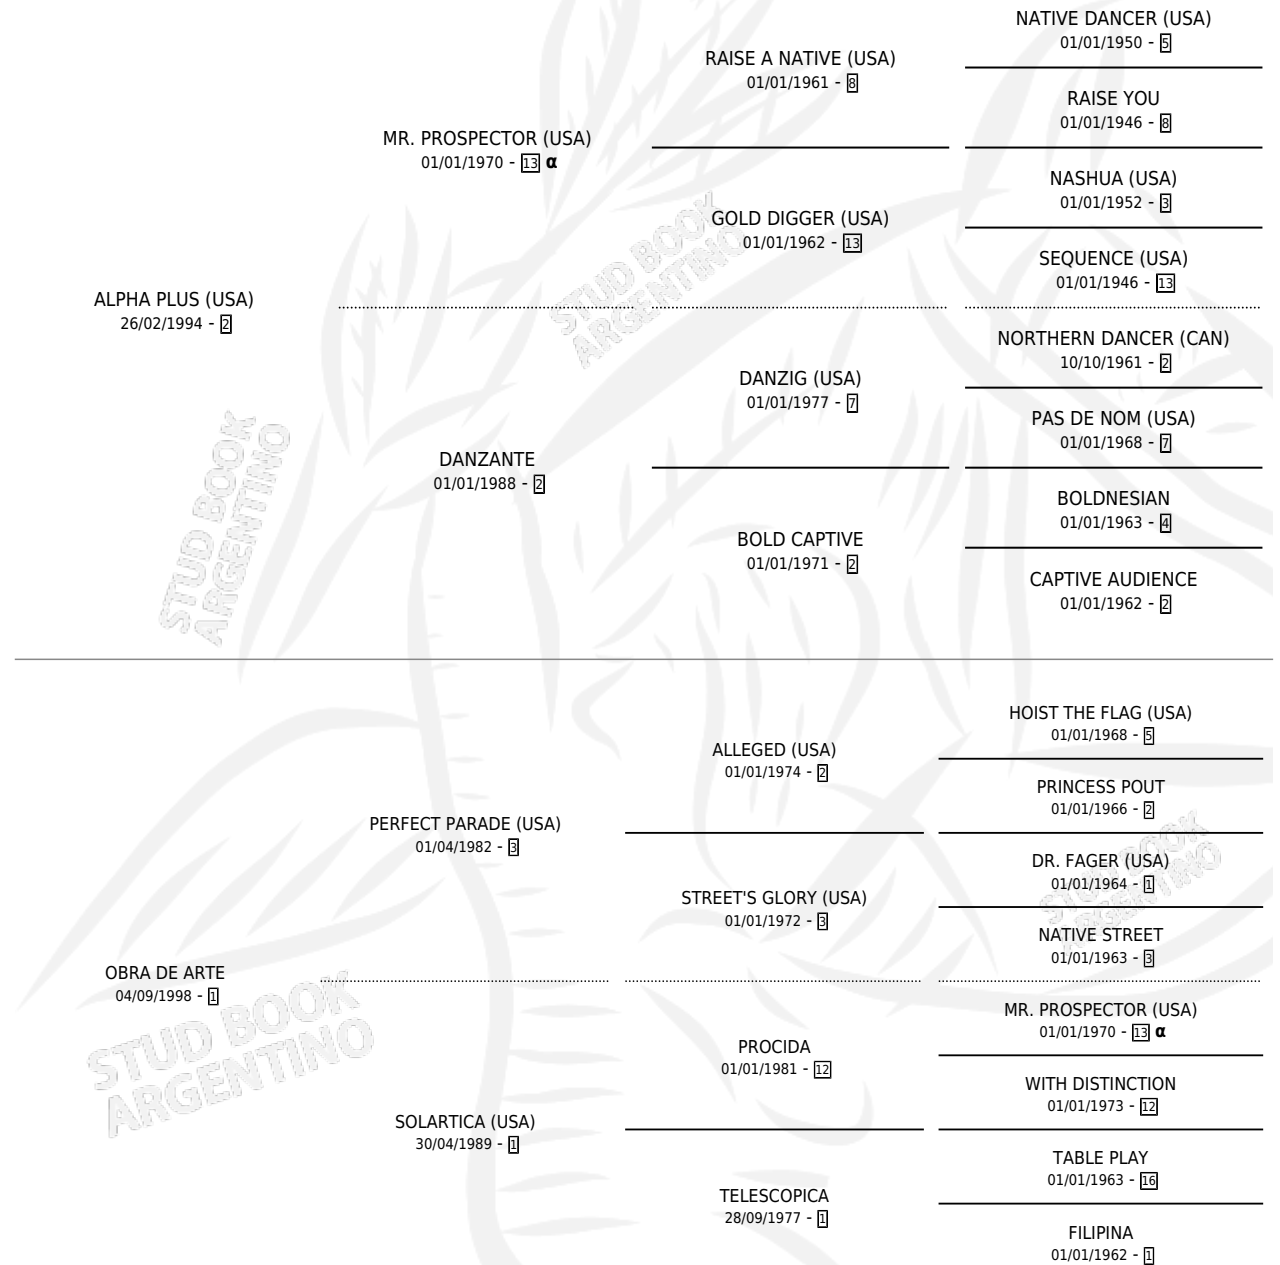

FITZGERALD PLUS

por ALPHA PLUS (USA) y OBRA DE ARTE por PERFECT PARADE (USA)

Argentina · Macho · Zaino · SP · 22/07/2006
Familia 1-s · Volumen 39

ESTADO

TIPIFICACIÓN SANGUÍNEA	X
TIPIFICACIÓN POR ADN	✓
PASAPORTE	✓
IDENTIFICACIÓN POR MICROCHIP	X
REPRODUCTOR	X

Lugar de nacimiento: Don Yeye
Criador: Panamericano

PEDIGREE

INBREEDING : α

CAMPAÑA

Solo carreras oficiales de Argentina

POR EDAD

EDAD	CC	1°	2°	3°	4°	5°	NP	CLC	CLG	CLCG1	CLGG1	IMPORTE	GANANCIA / CC
2 AÑOS	1	0	0	0	0	0	1	0	0	0	0	\$0	\$0
3 AÑOS	3	0	0	0	1	0	2	0	0	0	0	\$1,900	\$633
4 AÑOS	9	0	1	5	1	0	2	0	0	0	0	\$32,950	\$3,661
5 AÑOS	12	1	3	2	0	1	5	0	0	0	0	\$55,410	\$4,618
6 AÑOS	2	0	0	0	1	0	1	0	0	0	0	\$2,300	\$1,150
TOTALES	27	1	4	7	3	1	11	0	0	0	0	\$92,560	\$3,428
%		3.7%	14.8%	25.9%	11.1%	3.7%	40.7%	0.0%	0.0%	0.0%	0.0%		