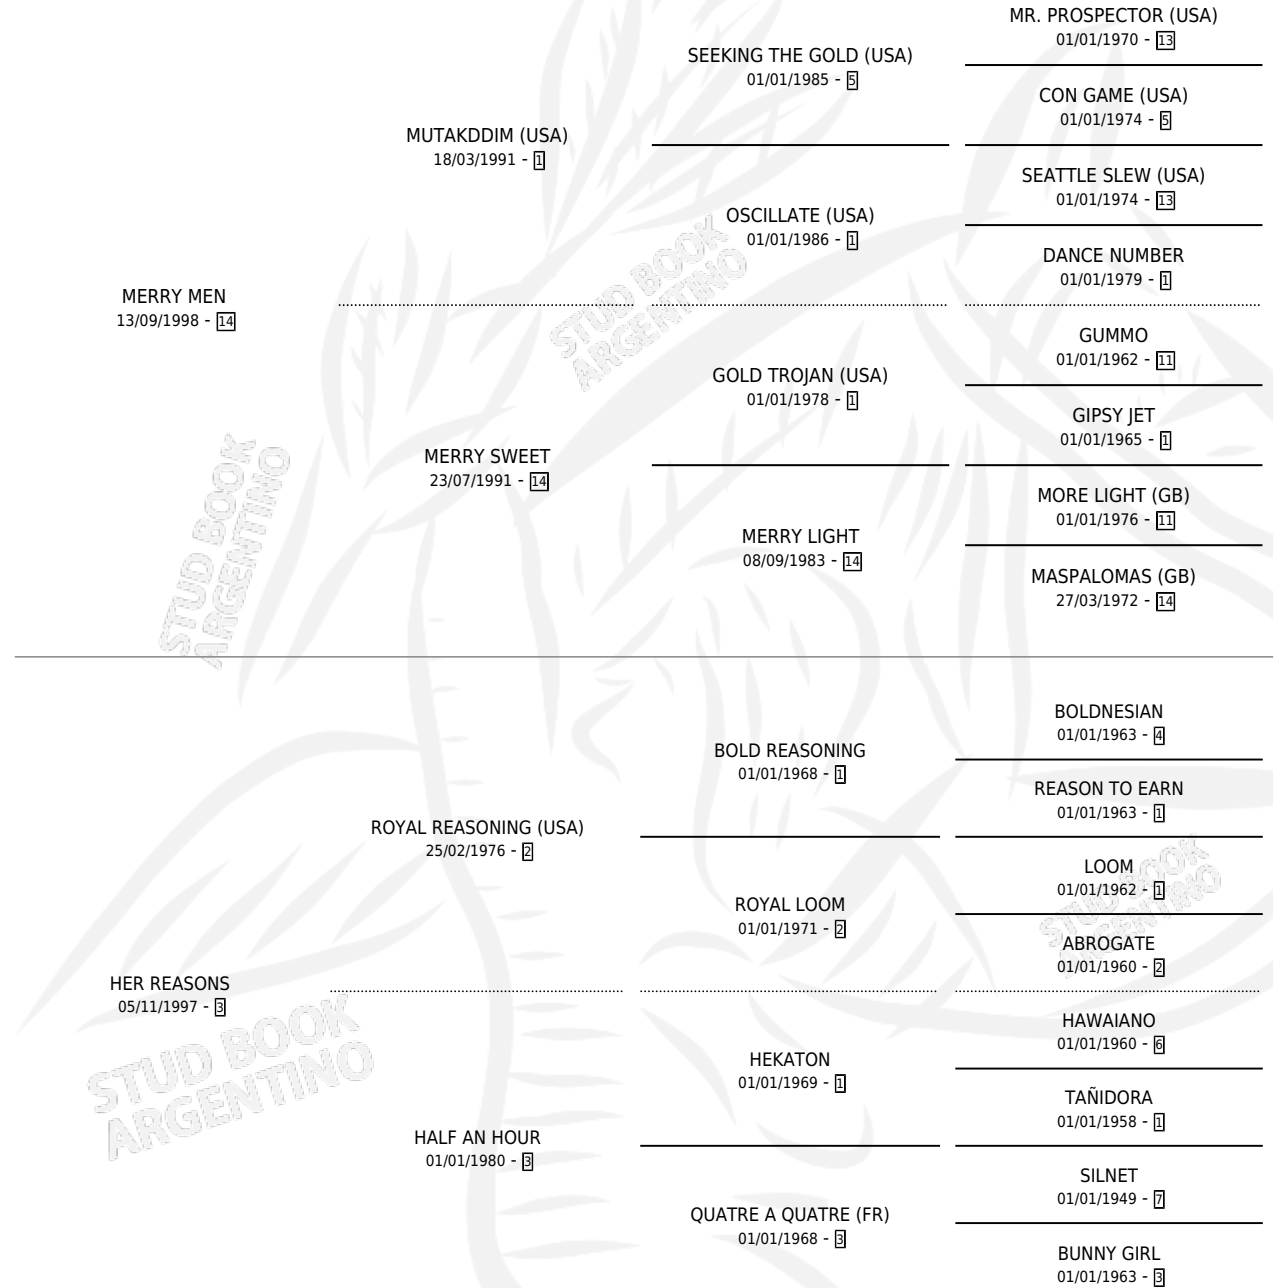

HAPPY WOMAN

por MERRY MEN y HER REASONS por ROYAL REASONING (USA)

Argentina · Hembra · Zaino · SP · 04/12/2006
Familia 3-i · Volumen 39

ESTADO

TIPIFICACIÓN SANGUÍNEA	X
TIPIFICACIÓN POR ADN	✓
PASAPORTE	✓
IDENTIFICACIÓN POR MICROCHIP	X
REPRODUCTOR	X

Lugar de nacimiento: Nora Mabel

Criador: Trigo Juan Enrique

PEDIGREE

CAMPAÑA

Solo carreras oficiales de Argentina

POR EDAD

EDAD	CC	1°	2°	3°	4°	5°	NP	CLC	CLG	CLCG1	CLGG1	IMPORTE	GANANCIA / CC
5 AÑOS	2	0	0	0	1	0	1	0	0	0	0	\$2,150	\$1,075
TOTALES	2	0	0	0	1	0	1	0	0	0	0	\$2,150	\$1,075
%		0.0%	0.0%	0.0%	50.0%	0.0%	50.0%	0.0%	0.0%	0.0%	0.0%		