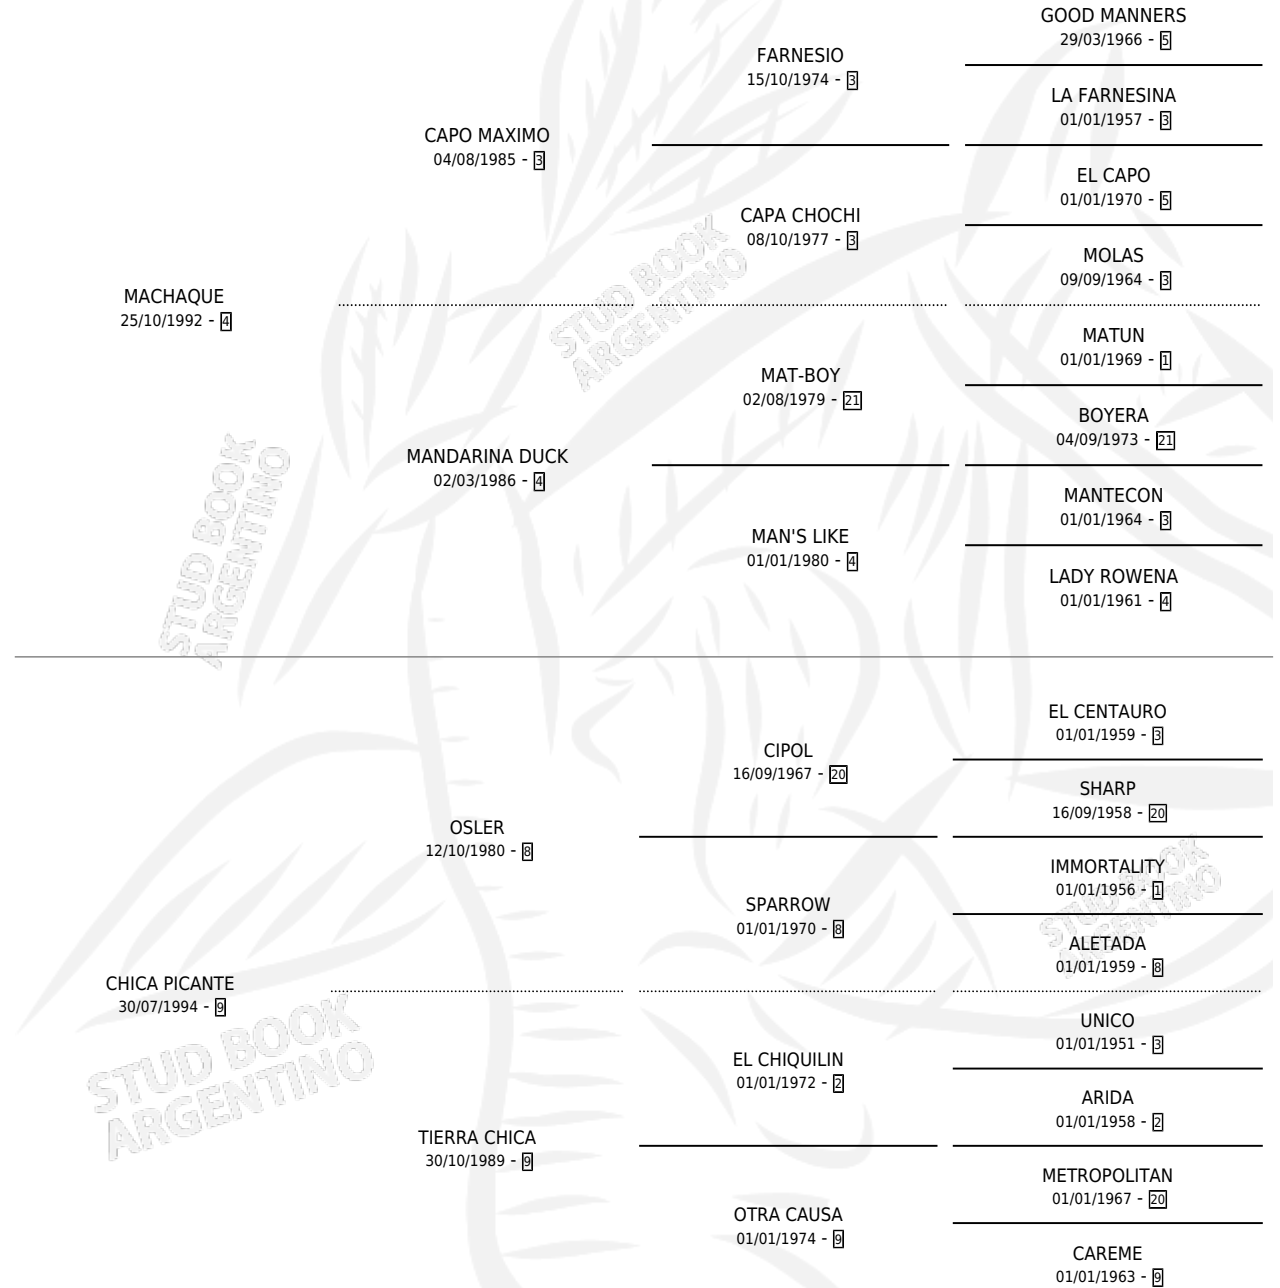

DULCE CHICA

por MACHAQUE y CHICA PICANTE por OSLER

Argentina · Hembra · Alazan · SP · 08/12/2006
Familia 9-e · Volumen 39

ESTADO

TIPIFICACIÓN SANGUÍNEA	X
TIPIFICACIÓN POR ADN	X
PASAPORTE	X
IDENTIFICACIÓN POR MICROCHIP	X
REPRODUCTOR	X

Lugar de nacimiento: Nora Mabel

Criador: Sin dato

PEDIGREE

DULCE CHICA

Datos oficiales del Stud Book Argentino

Documento generado el 05/05/2026

studbook.org.ar