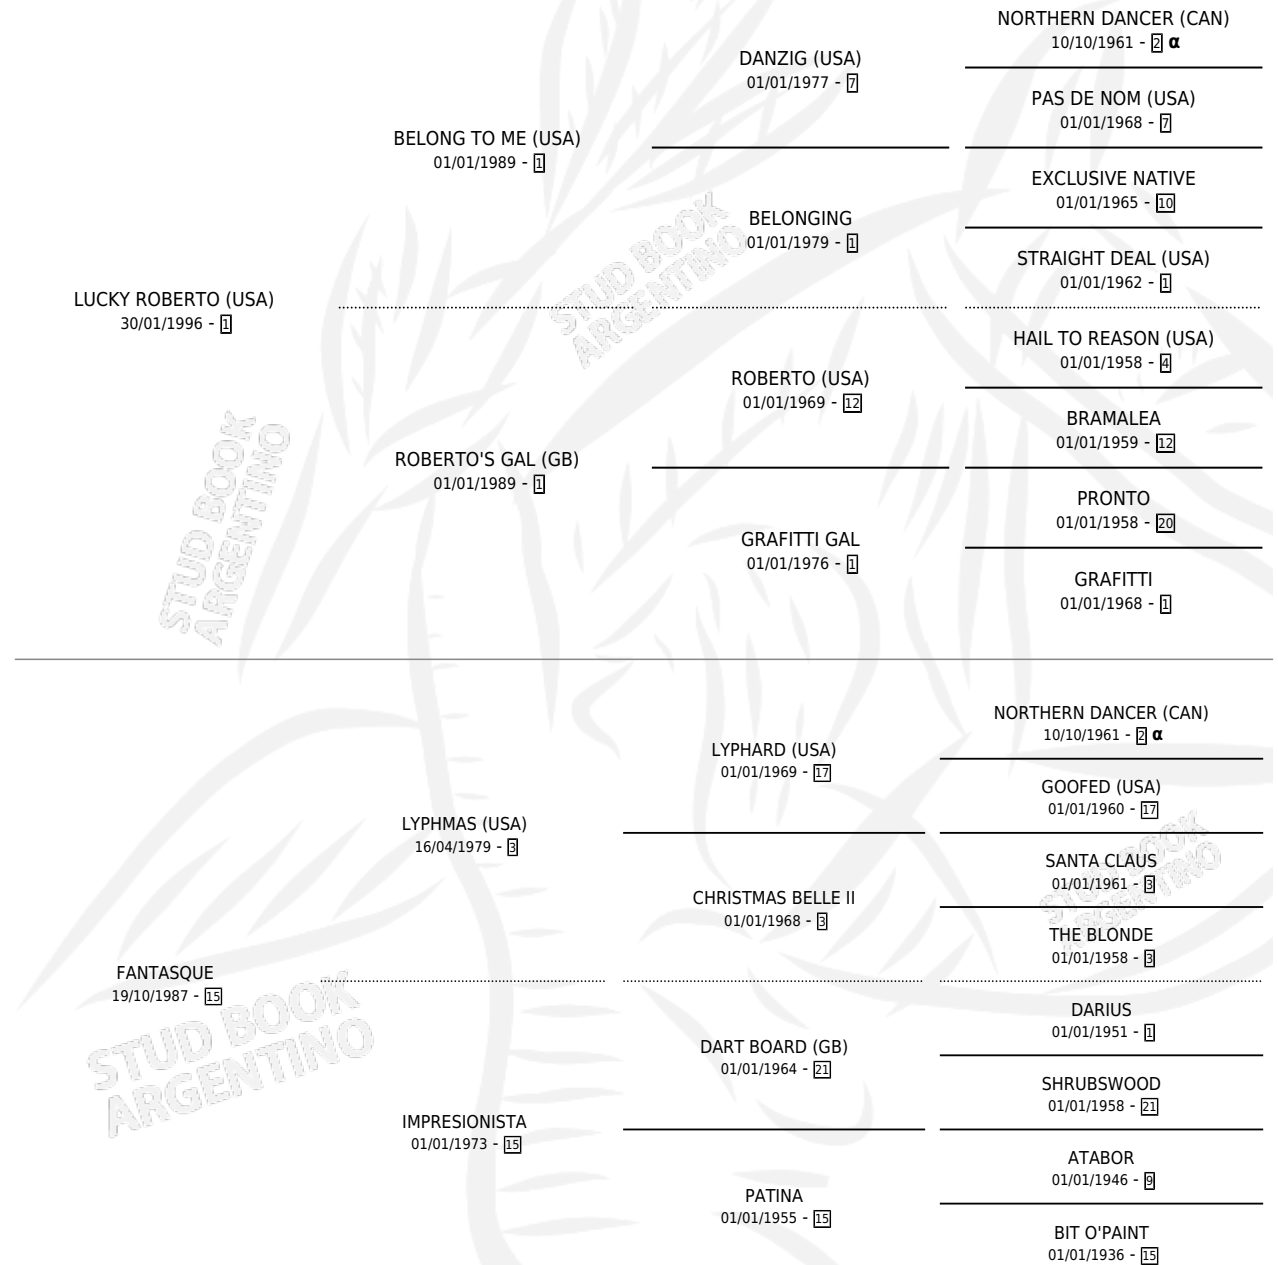

LUCKY JANI

por **LUCKY ROBERTO (USA)** y **FANTASQUE** por **LYPHMAS (USA)**

Argentina · Macho · Alazan · SP · 02/12/2006
Familia 15-a · Volumen 39

ESTADO

TIPIFICACIÓN SANGUÍNEA	X
TIPIFICACIÓN POR ADN	✓
PASAPORTE	X
IDENTIFICACIÓN POR MICROCHIP	X
REPRODUCTOR	X

Lugar de nacimiento: San Ignacio De Loyola
Criador: Sin dato

PEDIGREE

INBREEDING : α