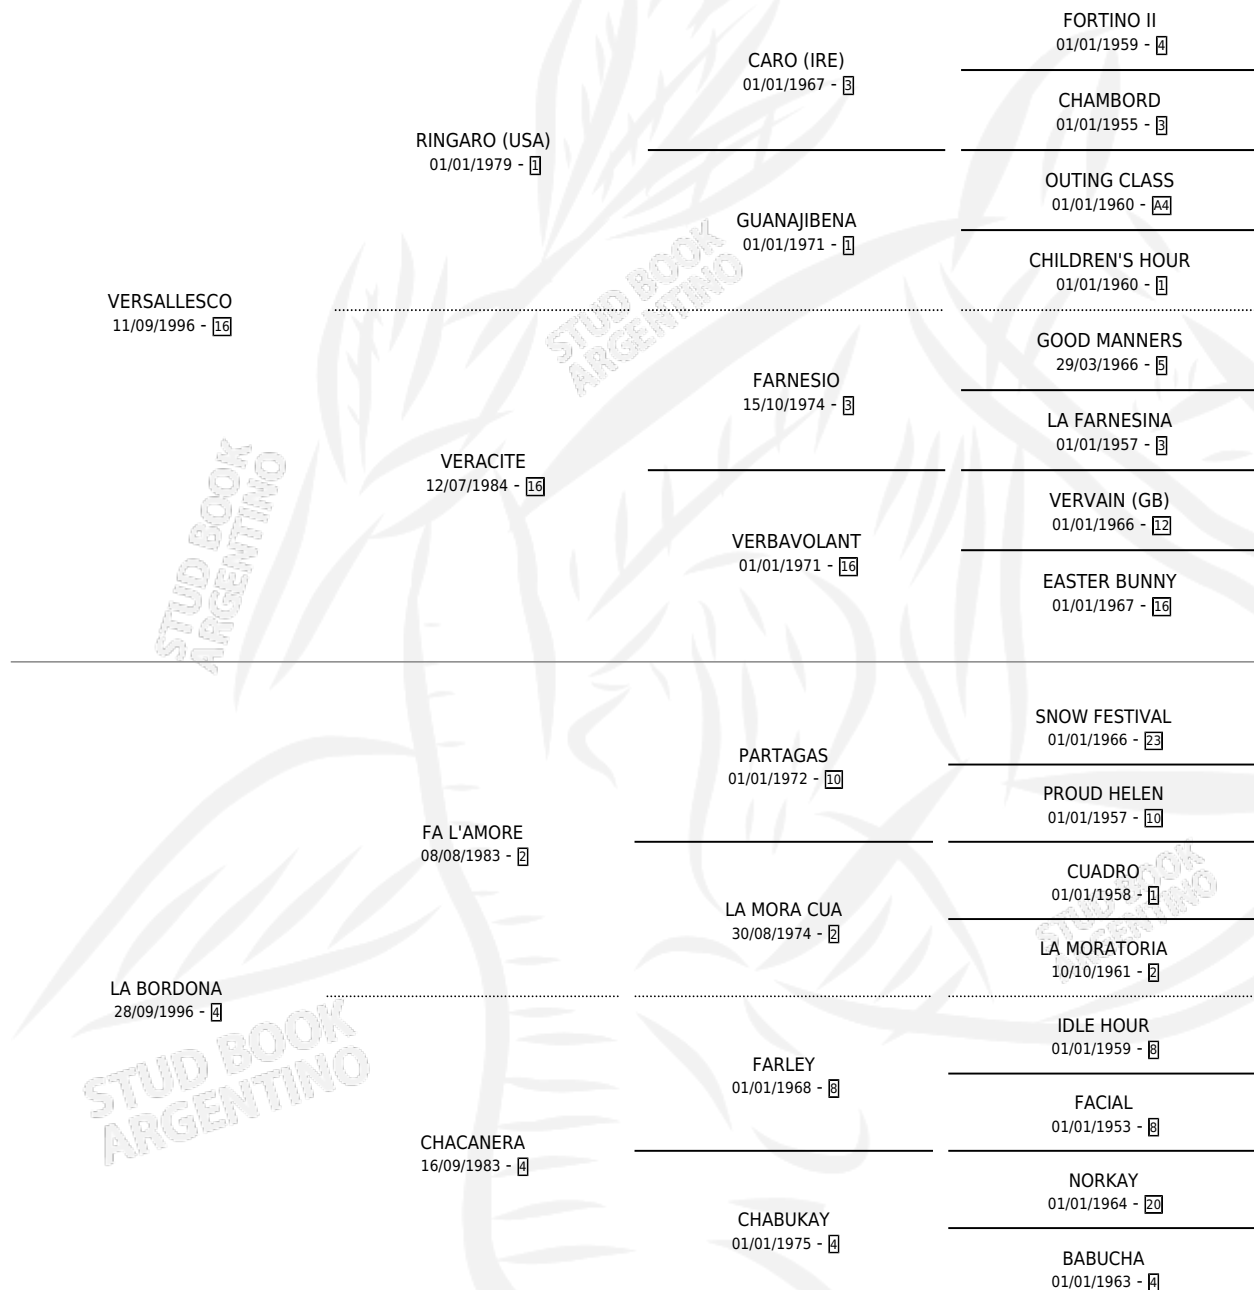

VERSANITA

por VERSALLESCO y LA BORDONA por FA L'AMORE

Argentina · Hembra · Zaino · SP · 13/09/2004
Familia 4-b · Volumen 38

ESTADO

TIPIFICACIÓN SANGUÍNEA	X
TIPIFICACIÓN POR ADN	✓
PASAPORTE	X
IDENTIFICACIÓN POR MICROCHIP	X
REPRODUCTOR	✓

Lugar de nacimiento: Don Gilberto

Criador: Sin dato

PEDIGREE

CAMPAÑA

Solo carreras oficiales de Argentina

POR EDAD

EDAD	CC	1°	2°	3°	4°	5°	NP	CLC	CLG	CLCG1	CLGG1	IMPORTE	GANANCIA / CC
3 AÑOS	1	0	0	0	0	0	1	0	0	0	0	\$0	\$0
4 AÑOS	3	1	0	1	0	0	1	0	0	0	0	\$23,200	\$7,733
TOTALES	4	1	0	1	0	0	2	0	0	0	0	\$23,200	\$5,800
%		25.0%	0.0%	25.0%	0.0%	0.0%	50.0%	0.0%	0.0%	0.0%	0.0%		

Ganadora en La Plata - \$23,200, a los 4 años.

POR DISTANCIA

HIPODROMO	CC	1°	2°	3°	4°	5°	NP	CLC	CLG	CLCG1	CLGG1	IMPORTE
LA PLATA	2	1	0	1	0	0	0	0	0	0	0	\$23,200
1100 MTS	1	1	0	0	0	0	0	0	0	0	0	\$20,000
1000 MTS	1	0	0	1	0	0	0	0	0	0	0	\$3,200
PALERMO	2	0	0	0	0	0	2	0	0	0	0	\$0
1000 MTS	2	0	0	0	0	0	2	0	0	0	0	\$0