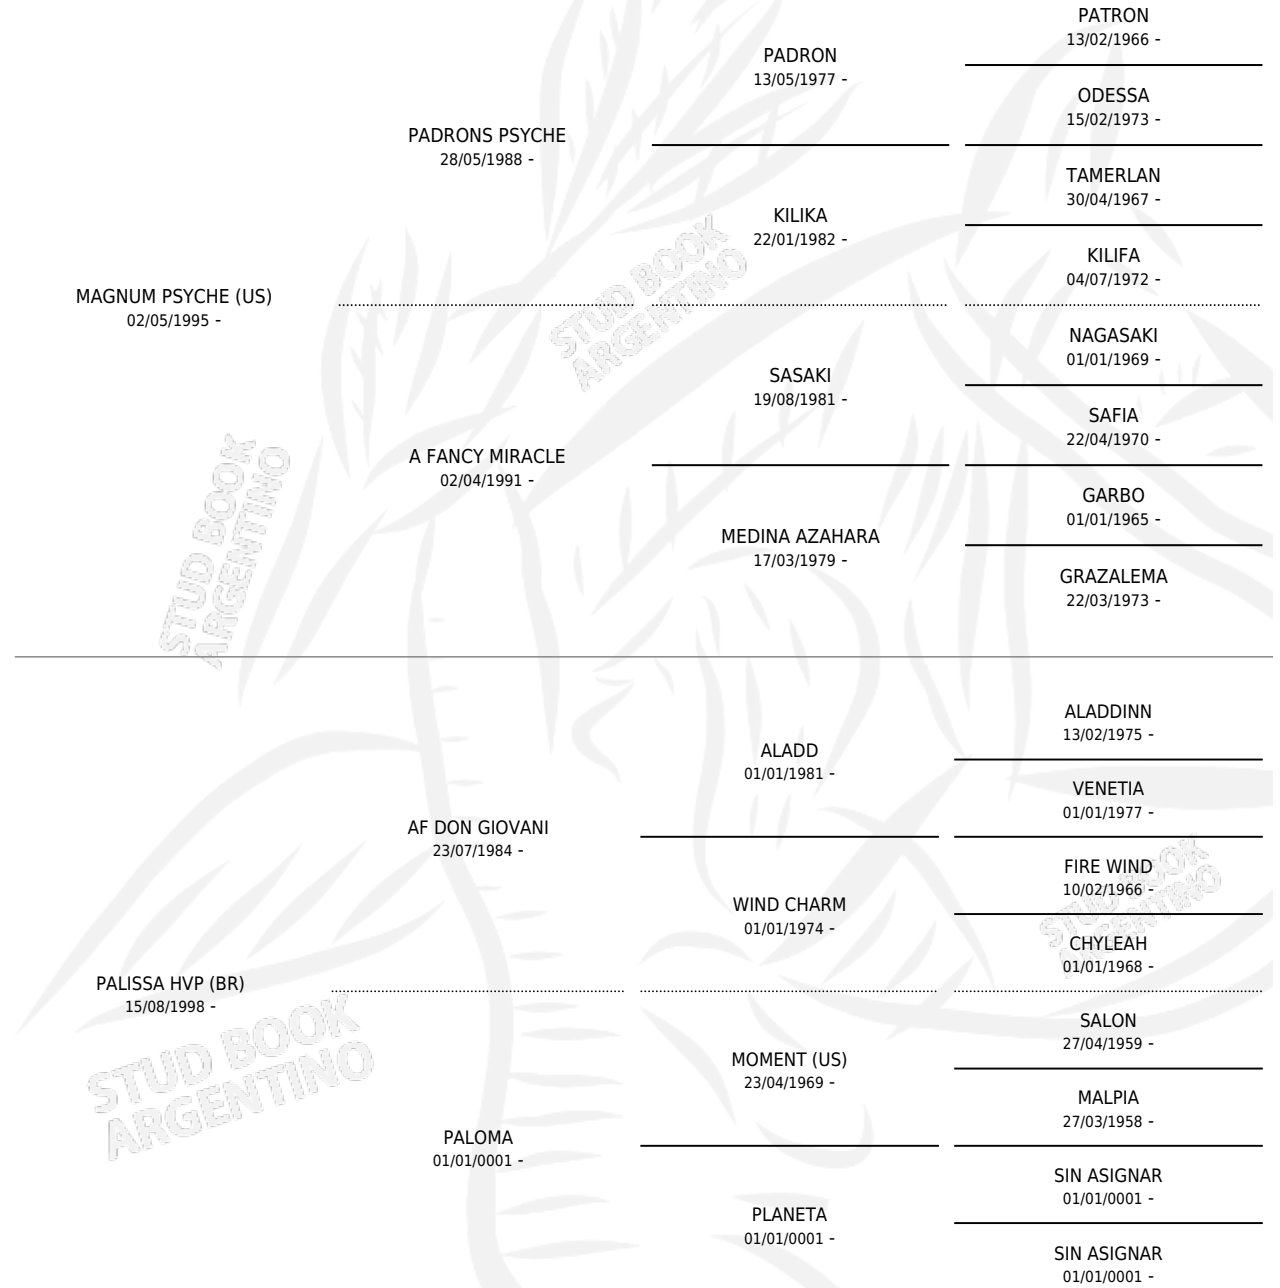

HCE MALISSA

por **MAGNUM PSYCHE (US)** y **PALISSA HVP (BR)** por **AF DON GIOVANI**

Argentina · Hembra · Zaino · AP · 14/11/2006
Familia · Volumen 39

ESTADO

TIPIFICACIÓN SANGUÍNEA	X
TIPIFICACIÓN POR ADN	✓
PASAPORTE	✓
IDENTIFICACIÓN POR MICROCHIP	X
REPRODUCTOR	✓

Lugar de nacimiento: Cuatro Estrellas

Criador: Cuatro Estrellas

~

HIJOS

	MACHOS	HEMBRAS
4 NACIERON	2	2
SIN ACTUACIONES		

PEDIGREE