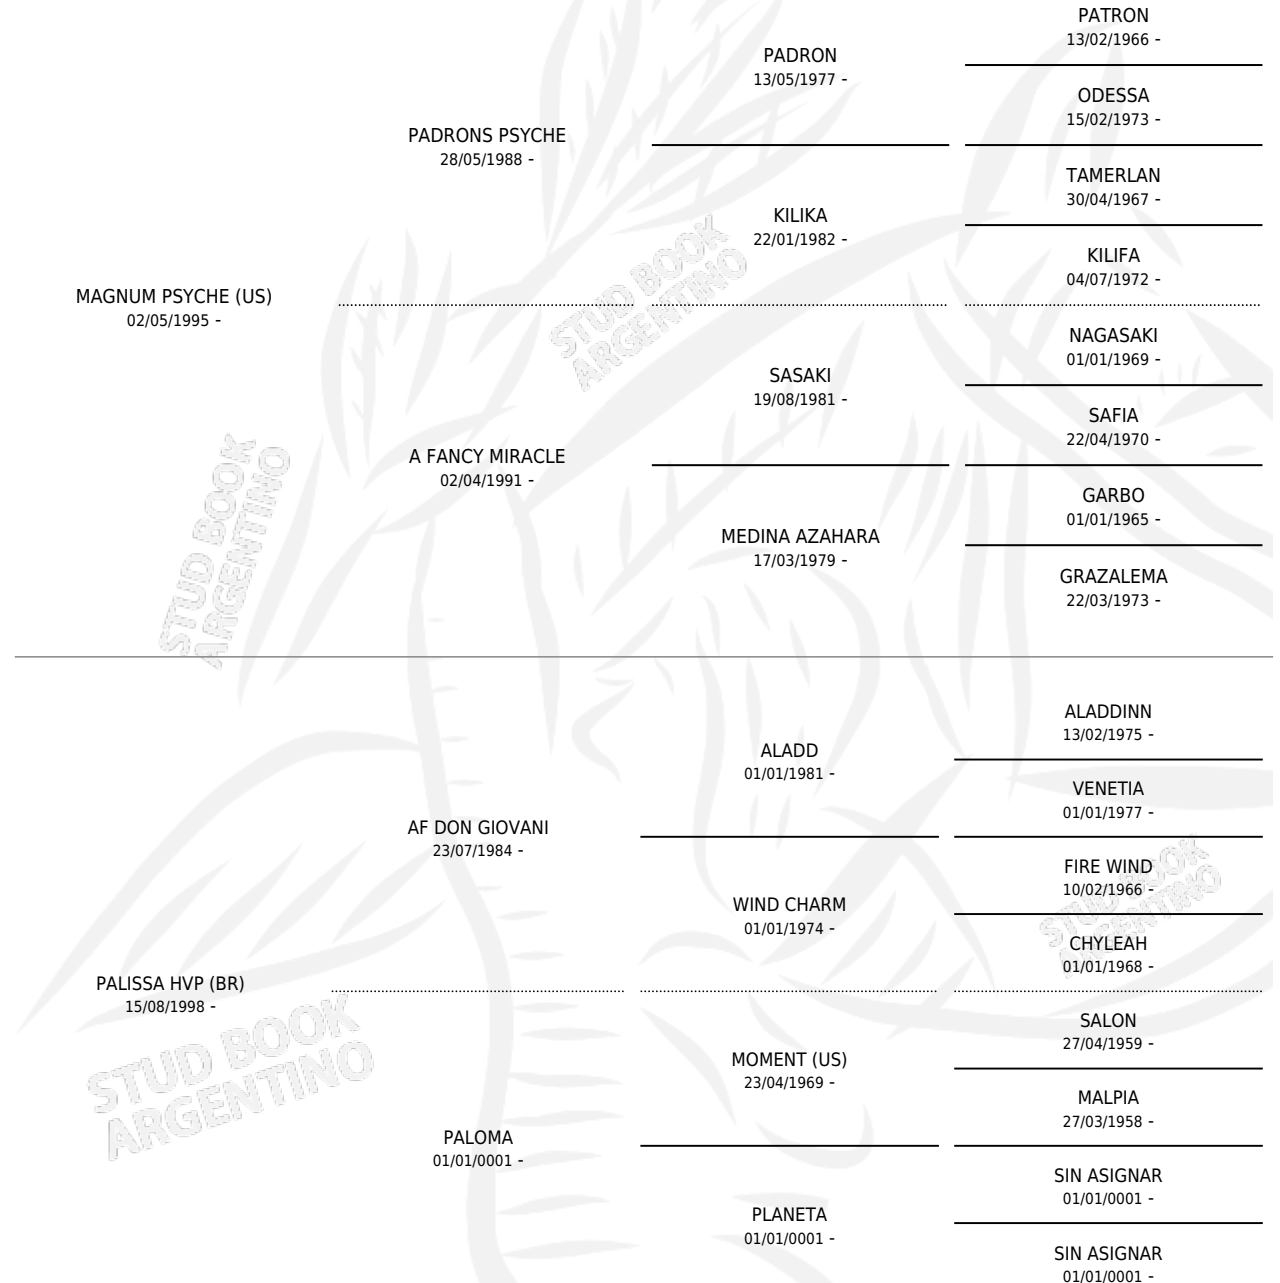

Lugar de nacimiento: Cuatro Estrellas

Criador: Cuatro Estrellas

~

HIJOS

	MACHOS	HEMBRAS
4 NACIERON	2	2
SIN ACTUACIONES		

PEDIGREE

S

cimientos 4 / Efectividad 40.00%