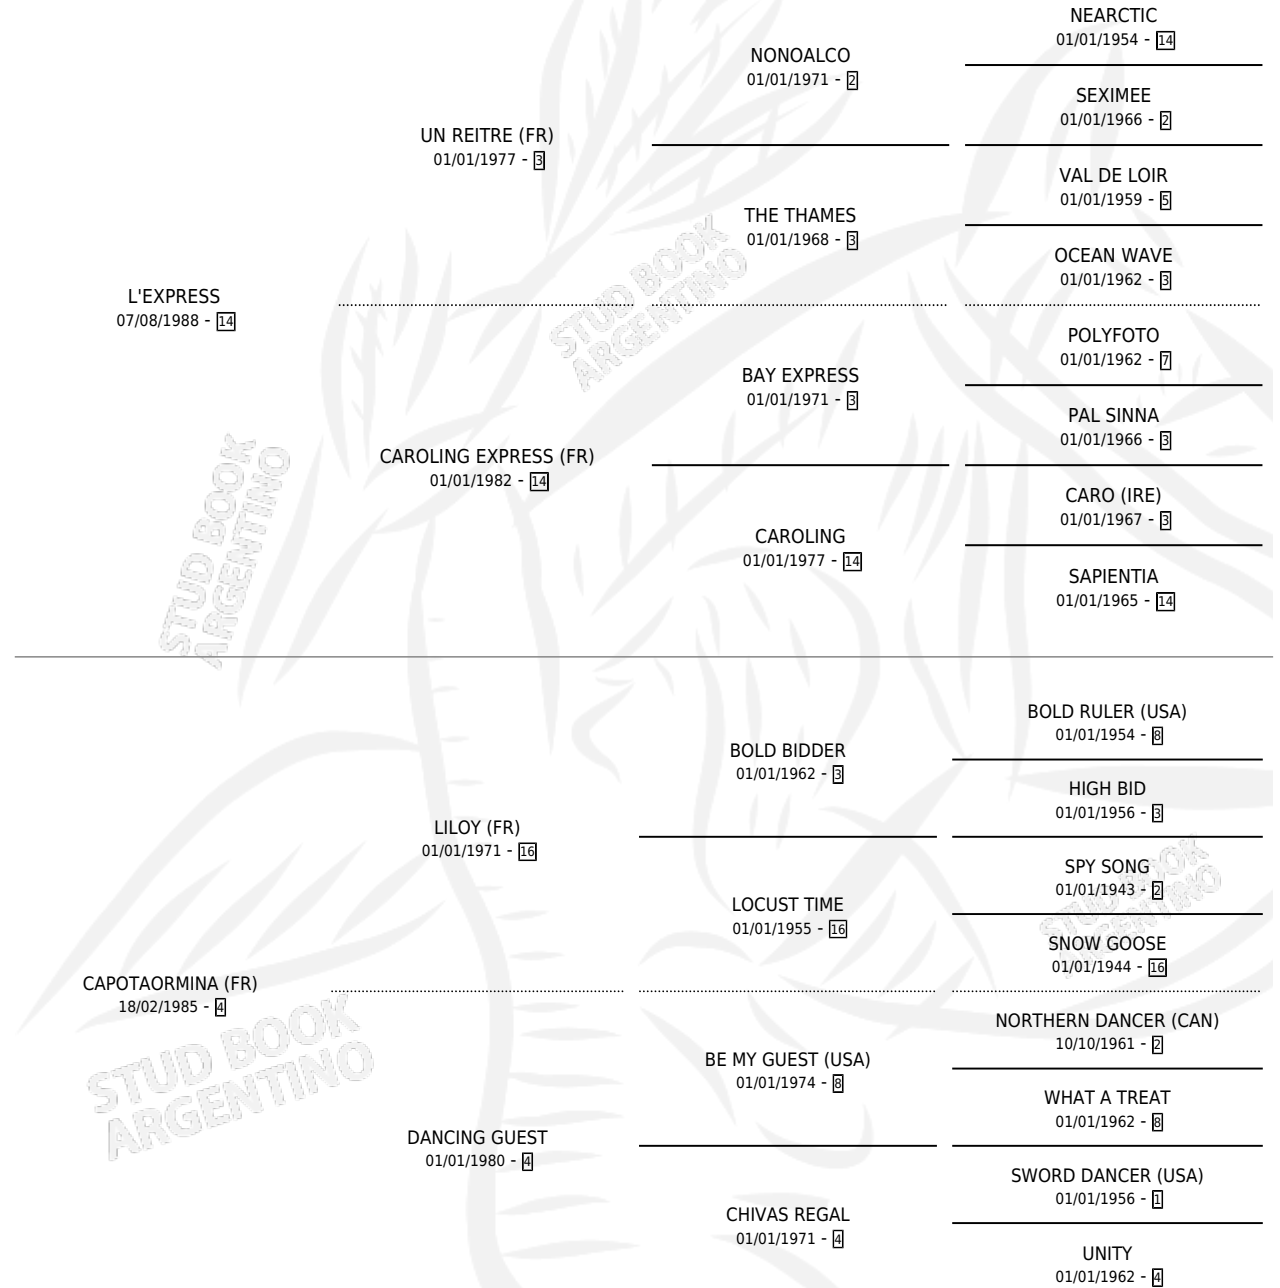

CAPORALE EXPRESS

por L'EXPRESS y CAPOTAORMINA (FR) por LILOY (FR)

Argentina · Macho · Alazan Tostado · SP · 16/10/2006
Familia 4-i · Volumen 39

ESTADO

TIPIFICACIÓN SANGUÍNEA	X
TIPIFICACIÓN POR ADN	✓
PASAPORTE	✓
IDENTIFICACIÓN POR MICROCHIP	X
REPRODUCTOR	X

Lugar de nacimiento: La Borinqueña

Criador: La Borinqueña

PEDIGREE

CAPORALE EXPRESS

Datos oficiales del Stud Book Argentino

Documento generado el 05/05/2026

studbook.org.ar