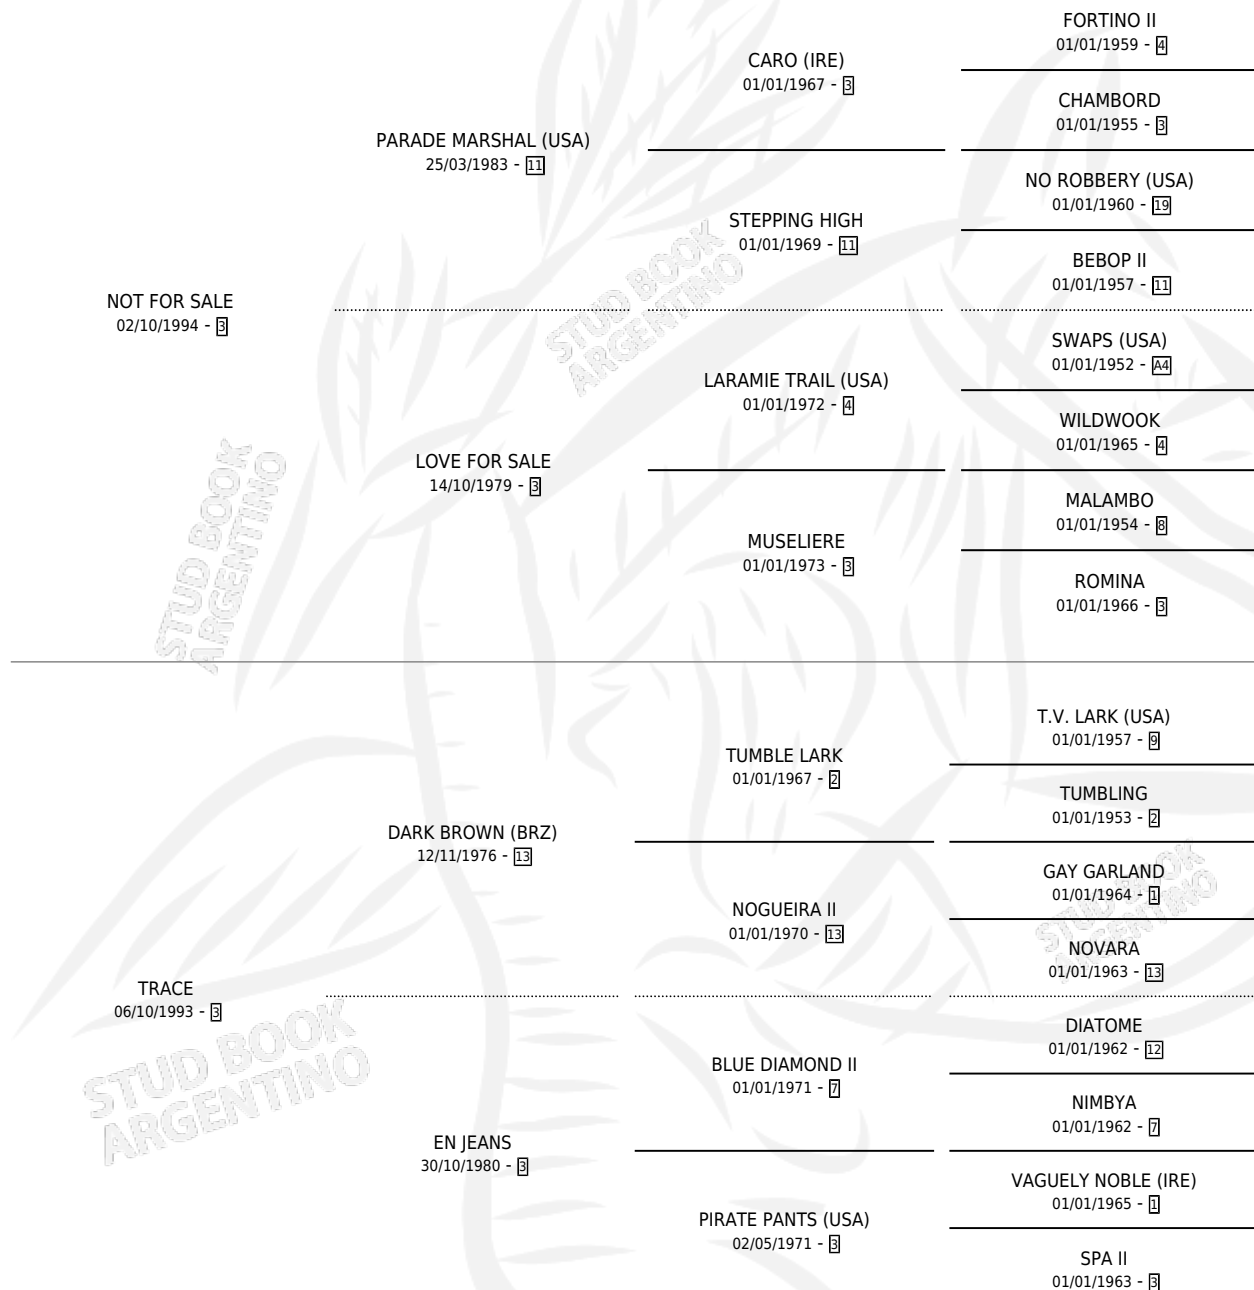

SALES TRACER

por NOT FOR SALE y TRACE por DARK BROWN (BRZ)

Argentina · Macho · Zaino Negro · SP · 13/10/2006
Familia 3-h · Volumen 39

ESTADO

TIPIFICACIÓN SANGUÍNEA	X
TIPIFICACIÓN POR ADN	✓
PASAPORTE	✓
IDENTIFICACIÓN POR MICROCHIP	X
REPRODUCTOR	X

Lugar de nacimiento: Chimpay

Criador: Chimpay

PEDIGREE

CAMPAÑA

Solo carreras oficiales de Argentina

POR EDAD

EDAD	CC	1°	2°	3°	4°	5°	NP	CLC	CLG	CLCG1	CLGG1	IMPORTE	GANANCIA / CC
2 AÑOS	1	0	0	0	0	0	1	0	0	0	0	\$0	\$0
3 AÑOS	6	2	0	0	1	0	3	0	0	0	0	\$49,000	\$8,167
4 AÑOS	1	0	0	0	0	1	0	0	0	0	0	\$589	\$589
5 AÑOS	2	0	0	0	0	0	2	0	0	0	0	\$0	\$0
TOTALES	10	2	0	0	1	1	6	0	0	0	0	\$49,589	\$4,959
%		20.0%	0.0%	0.0%	10.0%	10.0%	60.0%	0.0%	0.0%	0.0%	0.0%		

Ganador de 2 carreras en San Isidro y La Plata - \$49,589, a los 3 años.

POR DISTANCIA

HIPODROMO	CC	1°	2°	3°	4°	5°	NP	CLC	CLG	CLCG1	CLGG1	IMPORTE
SAN ISIDRO	5	1	0	0	0	0	4	0	0	0	0	\$19,000
1400 MTS	2	1	0	0	0	0	1	0	0	0	0	\$19,000
1600 MTS	2	0	0	0	0	0	2	0	0	0	0	\$0
2000 MTS	1	0	0	0	0	0	1	0	0	0	0	\$0
LA PUNTA	1	0	0	0	0	1	0	0	0	0	0	\$589
1400 MTS	1	0	0	0	0	1	0	0	0	0	0	\$589
LA PLATA	1	1	0	0	0	0	0	0	0	0	0	\$26,500
1600 MTS	1	1	0	0	0	0	0	0	0	0	0	\$26,500
PALERMO	3	0	0	0	1	0	2	0	0	0	0	\$3,500
1200 MTS	1	0	0	0	0	0	1	0	0	0	0	\$0
1400 MTS	1	0	0	0	1	0	0	0	0	0	0	\$3,500
1600 MTS	1	0	0	0	0	0	1	0	0	0	0	\$0