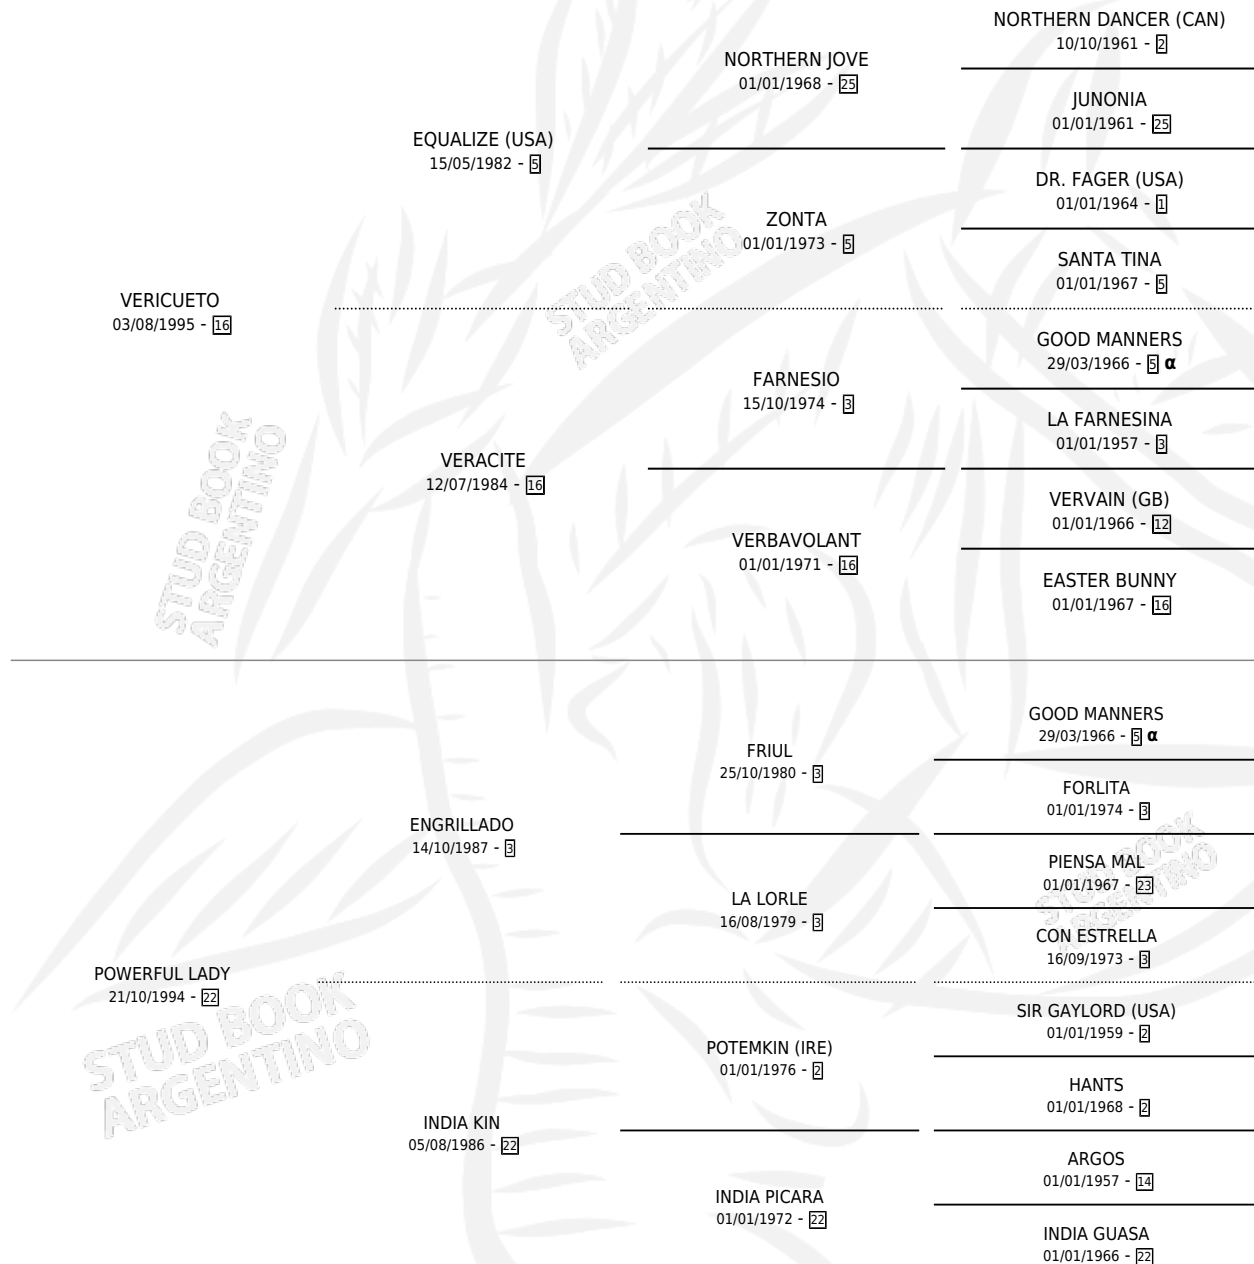

POWERFUL BOY

por VERICUETO y POWERFUL LADY por ENGRILLADO

Argentina · Macho · Alazan · SP · 28/11/2006
Familia 22-b · Volumen 39

ESTADO

TIPIFICACIÓN SANGUÍNEA	X
TIPIFICACIÓN POR ADN	X
PASAPORTE	X
IDENTIFICACIÓN POR MICROCHIP	X
REPRODUCTOR	X

Lugar de nacimiento: La Esmeralda

Criador: Sin dato

PEDIGREE

INBREEDING : α

POWERFUL BOY

Datos oficiales del Stud Book Argentino

Documento generado el 11/05/2026

studbook.org.ar