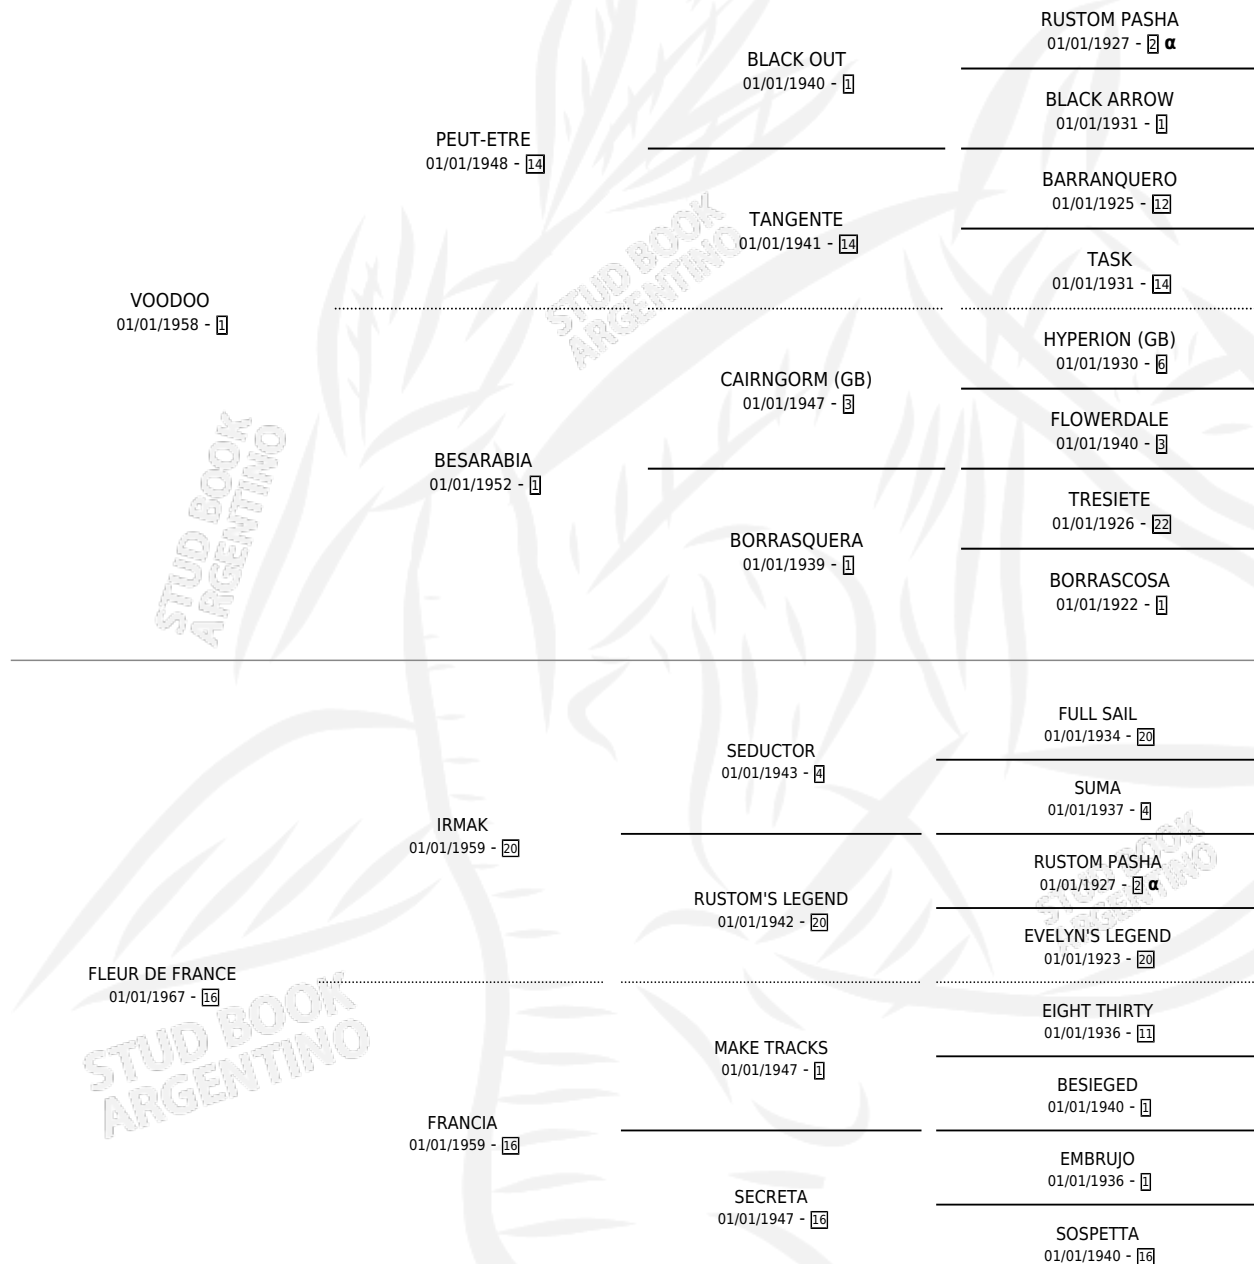

FRECUENCIA

por **VOODOO** y **FLEUR DE FRANCE** por **IRMAK**

Argentina · Hembra · Zaino Doradillo · SP · 01/01/1975
Familia 16-e · Volumen 29

ESTADO

TIPIFICACIÓN SANGUÍNEA	X
TIPIFICACIÓN POR ADN	X
PASAPORTE	X
IDENTIFICACIÓN POR MICROCHIP	X
REPRODUCTOR	X

Lugar de nacimiento: Campo particular

Criador: Sin dato

~

HIJOS

	MACHOS	HEMBRAS
1 NACIERON	1	0
1 CORRIERON	1	0
1 GANARON	1	0
0 GANADORES CL	0 GANADORES GR	0 GANADORES G1

PEDIGREE

INBREEDING : α

CAMPAÑA

Solo carreras oficiales de Argentina

POR EDAD

EDAD	CC	1°	2°	3°	4°	5°	NP	CLC	CLG	CLCG1	CLGG1	IMPORTE	GANANCIA / CC
3 AÑOS	4	2	0	1	1	0	0	2	0	0	0	\$0	\$0
4 AÑOS	7	1	1	0	3	2	0	4	1	1	0	\$0	\$0
TOTALES	11	3	1	1	4	2	0	6	1	1	0	\$0	\$0
%		27.3%	9.1%	9.1%	36.4%	18.2%	0.0%	54.5%	16.7%	16.7%	0.0%		