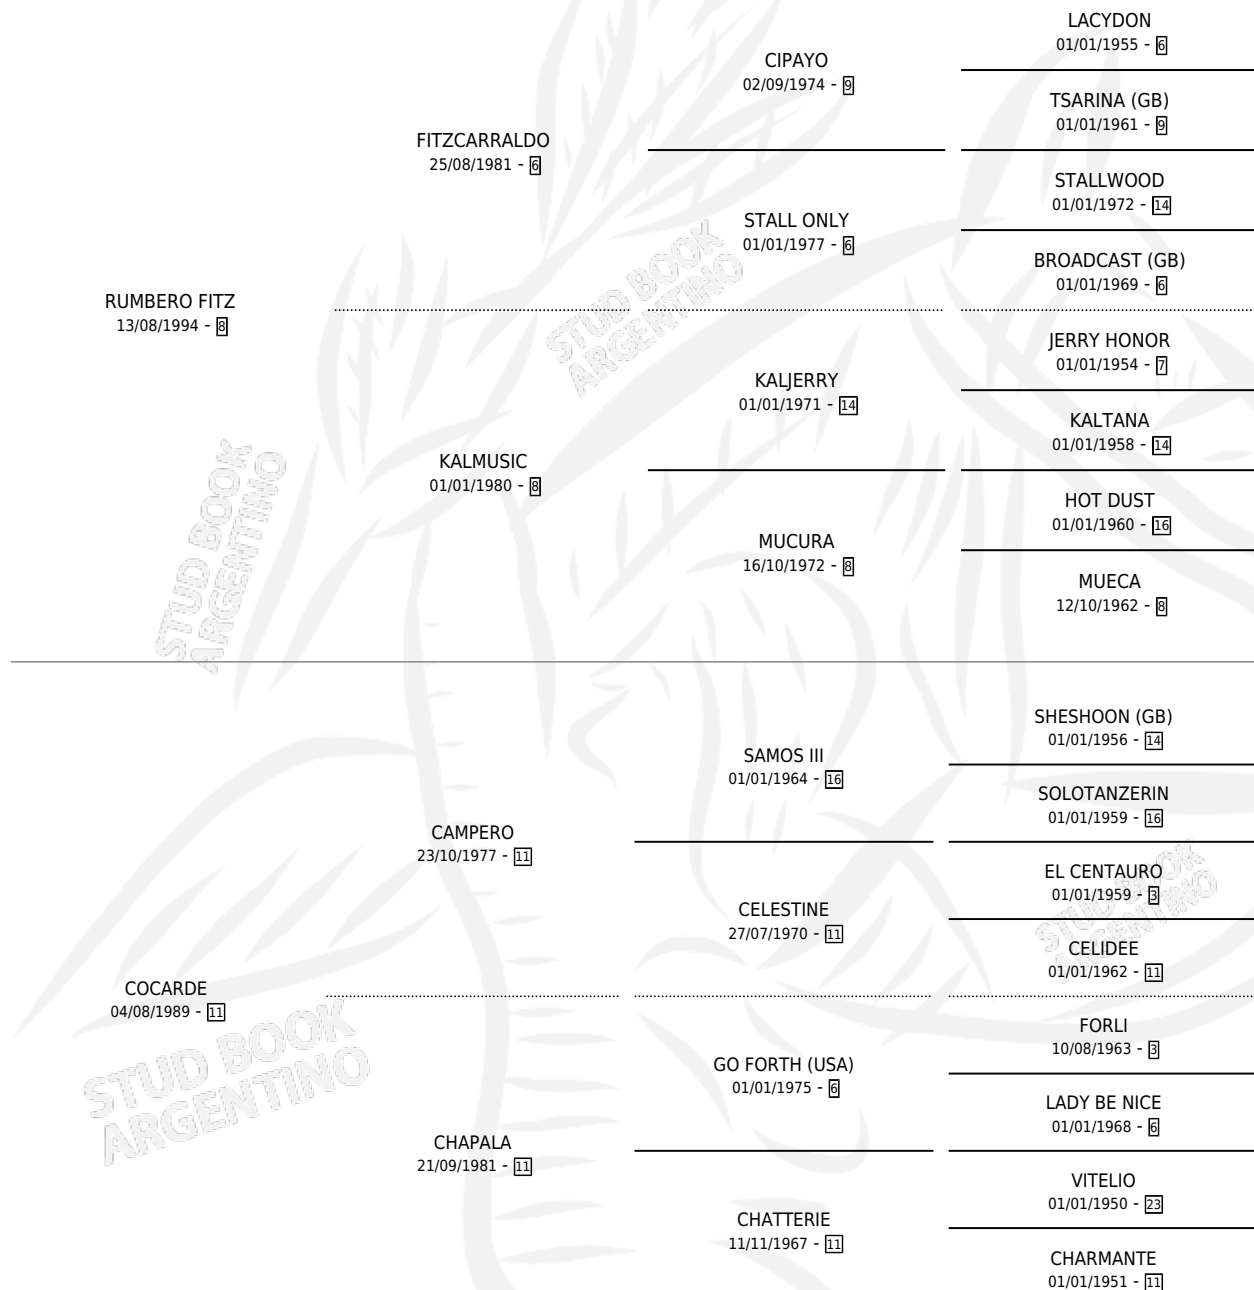

COCA FITZ

por RUMBERO FITZ y COCARDE por CAMPERO

Argentina · Hembra · Zaino · SP · 02/12/2006
Familia 11 · Volumen 39

ESTADO

TIPIFICACIÓN SANGUÍNEA	X
TIPIFICACIÓN POR ADN	X
PASAPORTE	X
IDENTIFICACIÓN POR MICROCHIP	X
REPRODUCTOR	X

Lugar de nacimiento: La Inesita

Criador: Sin dato

PEDIGREE

COCA FITZ

Datos oficiales del Stud Book Argentino

Documento generado el 03/05/2026

studbook.org.ar