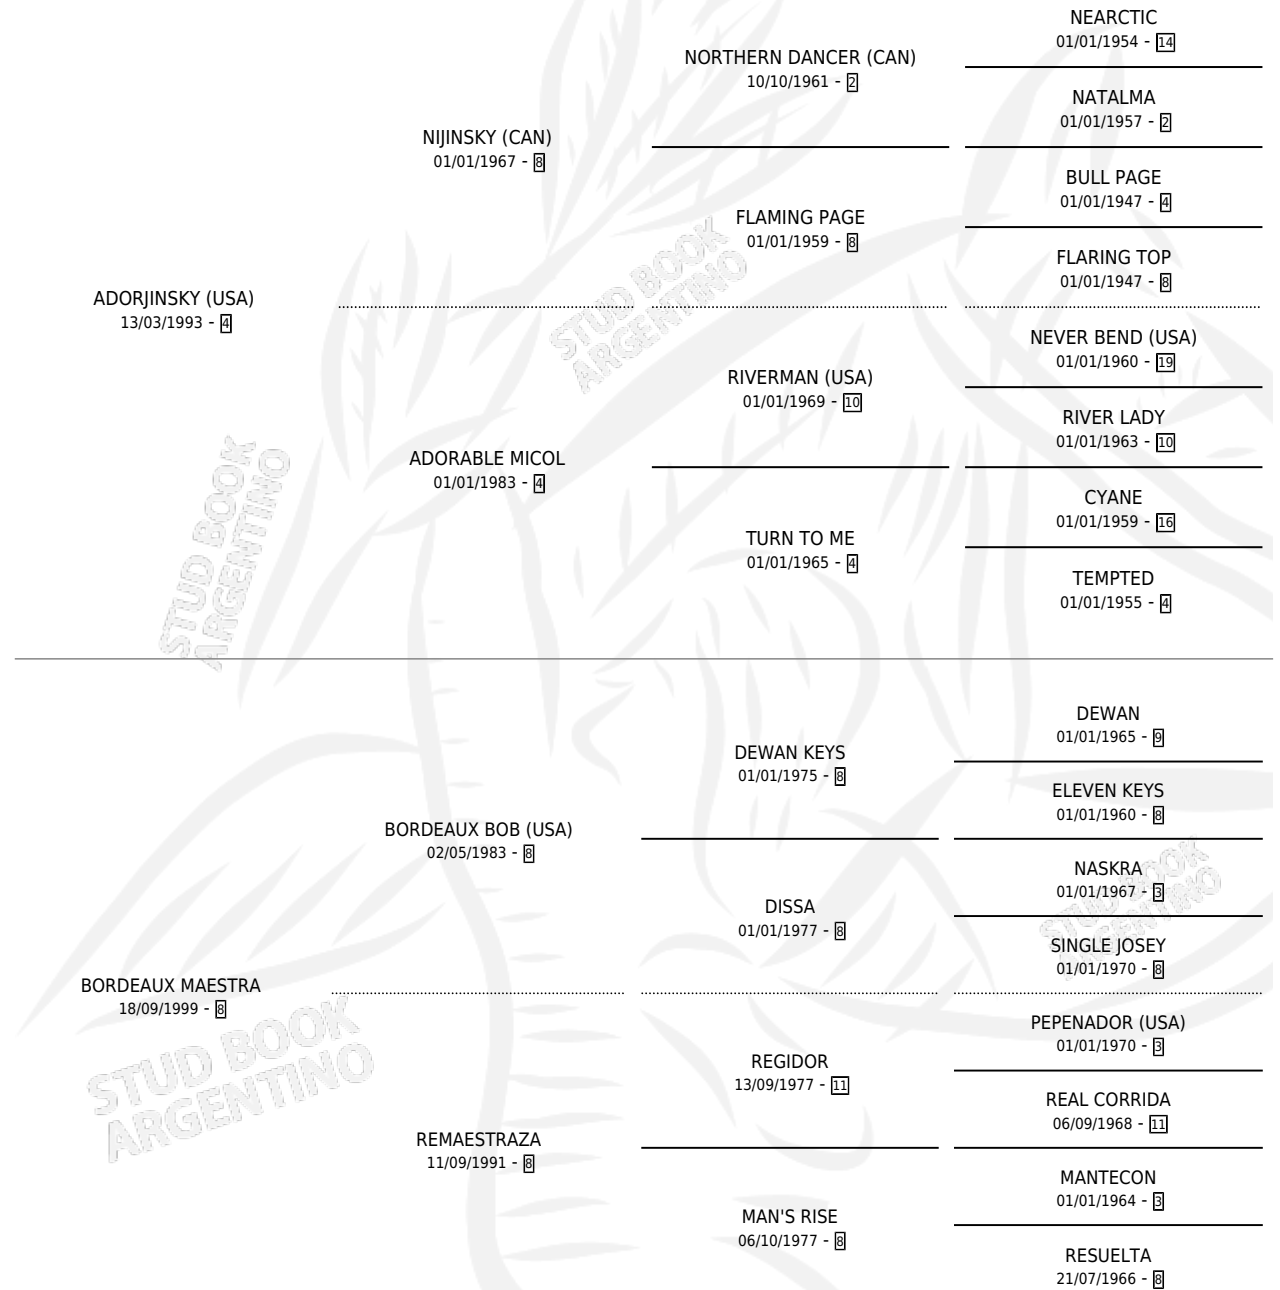

ADORADA MAESTRA

por **ADORJINSKY (USA)** y **BORDEAUX MAESTRA** por
BORDEAUX BOB (USA)

Argentina · Hembra · Zaino · SP · 10/09/2006
Familia 8-k · Volumen 39

ESTADO

TIPIFICACIÓN SANGUÍNEA	X
TIPIFICACIÓN POR ADN	✓
PASAPORTE	✓
IDENTIFICACIÓN POR MICROCHIP	X
REPRODUCTOR	X

Lugar de nacimiento: Dilu
Criador: Dilu

PEDIGREE