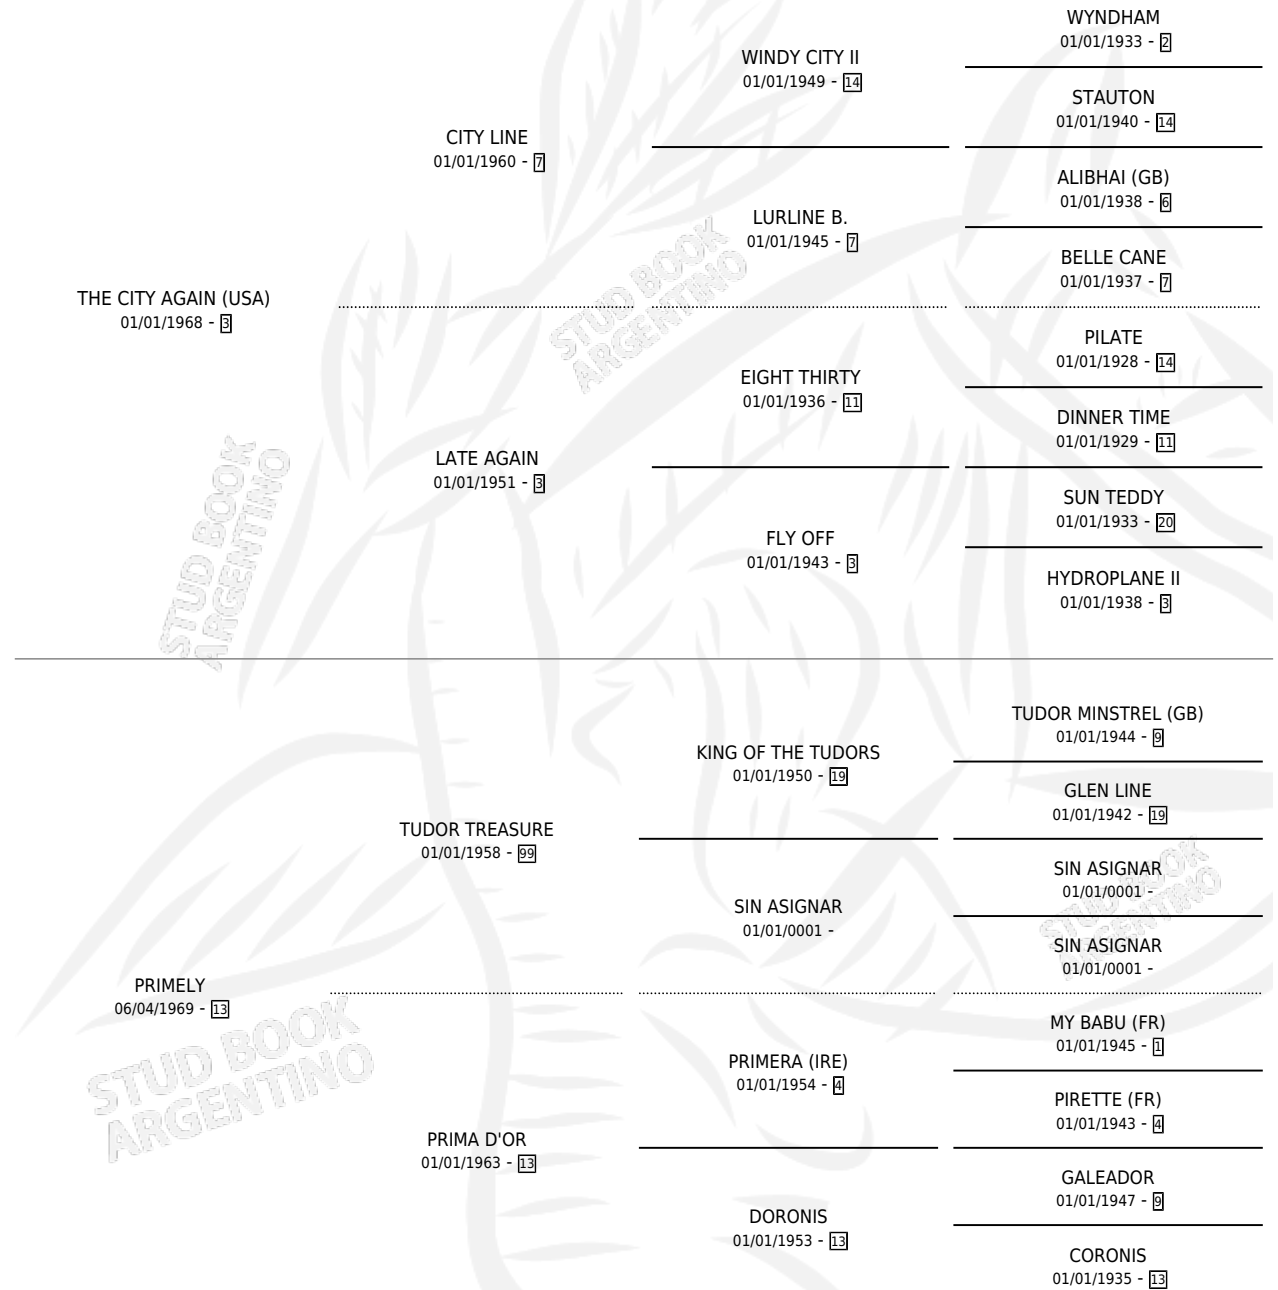

THE MASTER

por THE CITY AGAIN (USA) y PRIMELY por TUDOR TREASURE

Argentina · Macho · Alazan · SP · 17/09/1975
Familia 13-c · Volumen 29

ESTADO

TIPIFICACIÓN SANGUÍNEA	X
TIPIFICACIÓN POR ADN	X
PASAPORTE	X
IDENTIFICACIÓN POR MICROCHIP	X
REPRODUCTOR	X

Lugar de nacimiento: Campo particular

Criador: Sin dato

PEDIGREE

CAMPAÑA

Solo carreras oficiales de Argentina

POR EDAD

EDAD	CC	1°	2°	3°	4°	5°	NP	CLC	CLG	CLCG1	CLGG1	IMPORTE	GANANCIA / CC
3 AÑOS	1	1	0	0	0	0	0	0	0	0	0	\$0	\$0
5 AÑOS	1	1	0	0	0	0	0	0	0	0	0	\$0	\$0
TOTALES	2	2	0	0	0	0	0	0	0	0	0	\$0	\$0
%		100%	0.0%	0.0%	0.0%	0.0%	0.0%	0.0%	0.0%	0.0%	0.0%		