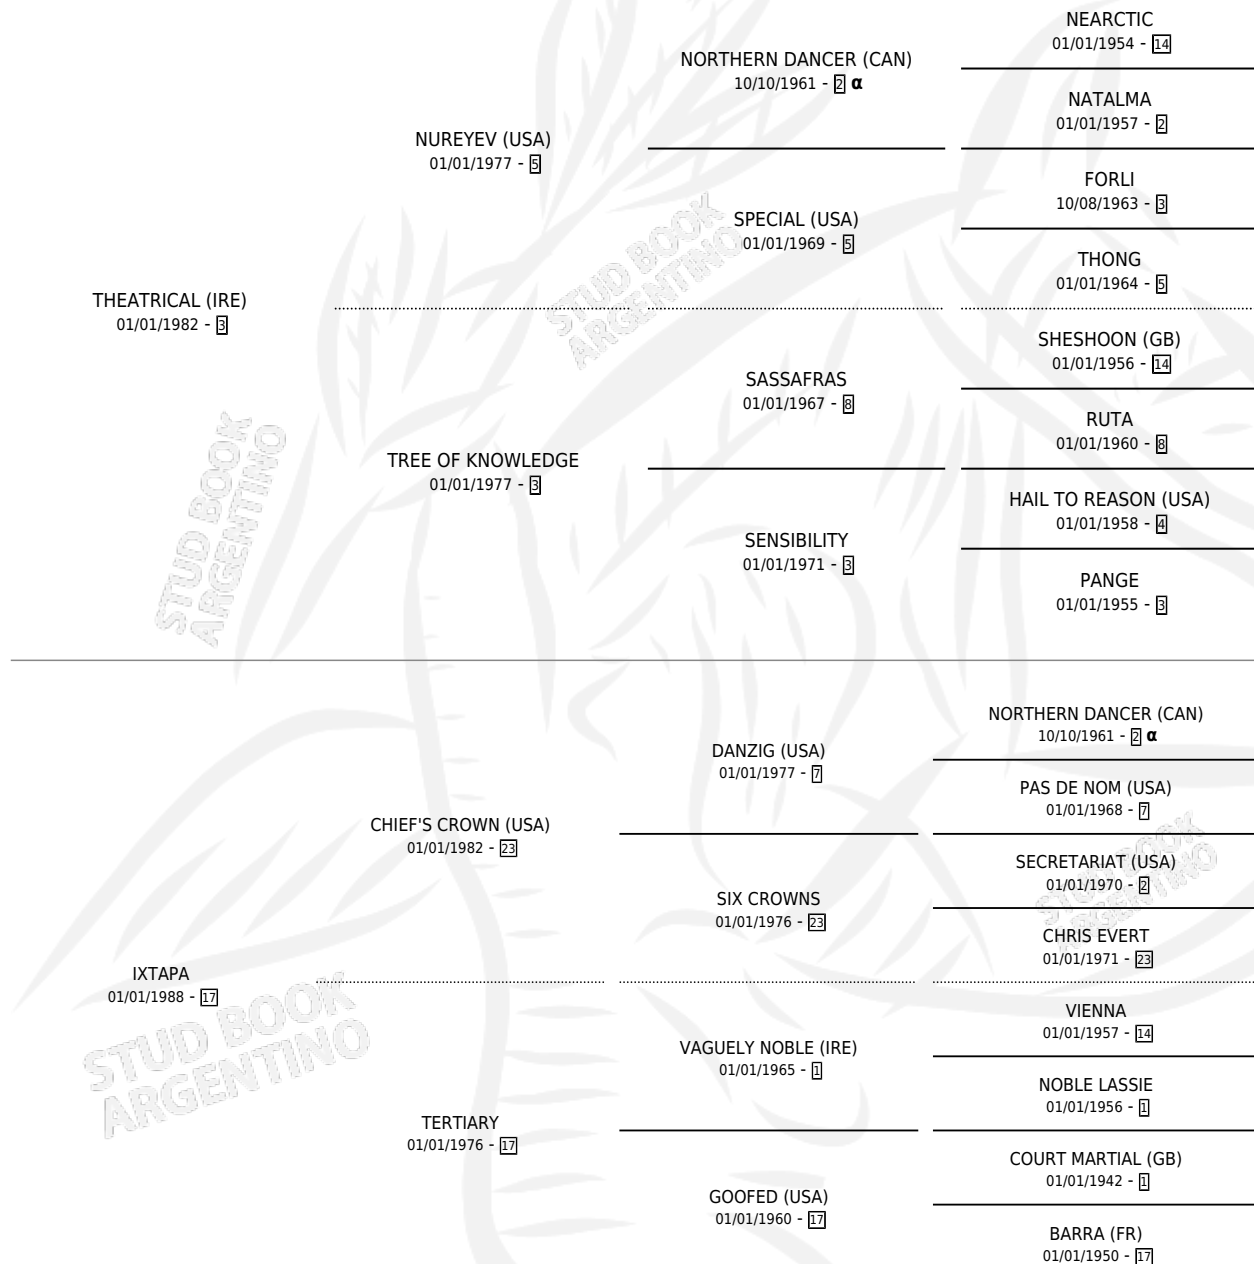

# ALDAMA (USA)

por THEATRICAL (IRE) y IXTAPA por CHIEF'S CROWN (USA)

Estados Unidos · Hembra · Alazan · SP · 26/01/2002  
Familia 17-b · Volumen web

## ESTADO

TIPIFICACIÓN SANGUÍNEA	X
TIPIFICACIÓN POR ADN	✓
PASAPORTE	X
IDENTIFICACIÓN POR MICROCHIP	X
REPRODUCTOR	✓

**Lugar de nacimiento:** Estados Unidos

**Criador:** Extranjero

~

## HIJOS

	MACHOS	HEMBRAS
5 NACIERON	2	3
2 CORRIERON	1	1

SIN ACTUACIONES

## EXPORTACIÓN / IMPORTACIÓN

FECHA	MOVIMIENTO	PAÍS
09/01/2007	IMPORTADO	ESTADOS UNIDOS

~