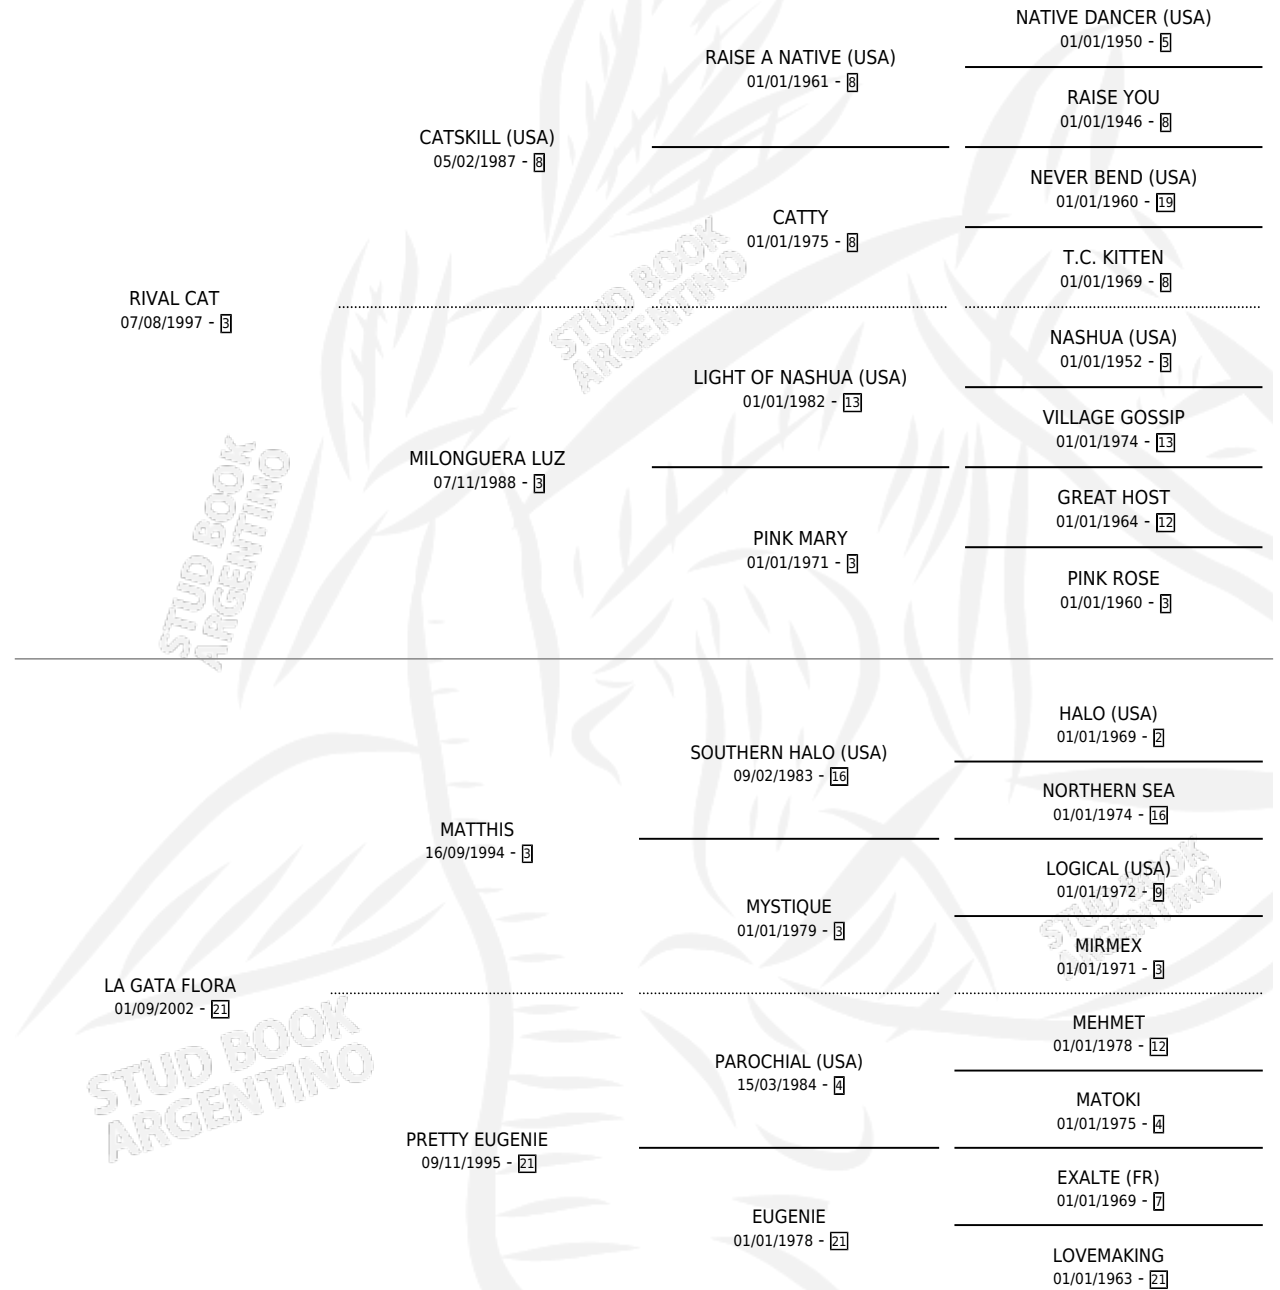

GATA LIGERA

por RIVAL CAT y LA GATA FLORA por MATTHIS

Argentina · Hembra · Alazan · SP · 15/11/2006
Familia 21-a · Volumen 39

ESTADO

TIPIFICACIÓN SANGUÍNEA	X
TIPIFICACIÓN POR ADN	X
PASAPORTE	X
IDENTIFICACIÓN POR MICROCHIP	X
REPRODUCTOR	✓

Lugar de nacimiento: La Virginia

Criador: Sin dato

PEDIGREE

S

mientos 0 / Efectividad 0.00%

PADRILLO

PRODUCTO

CRIADOR

1ER SERVICIO

ÚLTIMO SERVICIO

LAKE BID

∅

05/12/2011

05/12/2011

GATA LIGERA

Datos oficiales del Stud Book Argentino